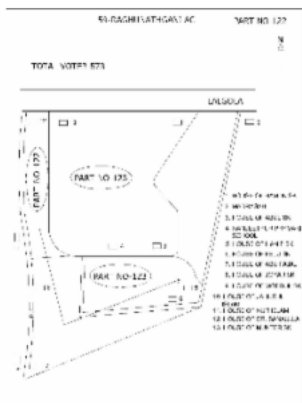

Nazri Naksha