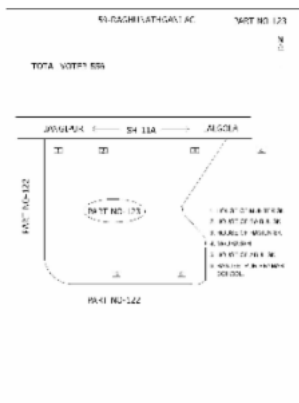

Nazri Naksha