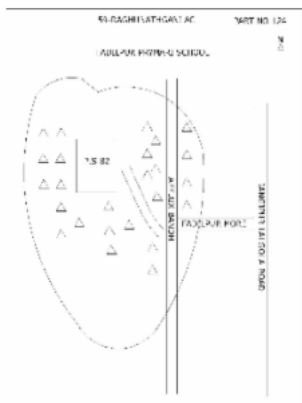

Nazri Naksha