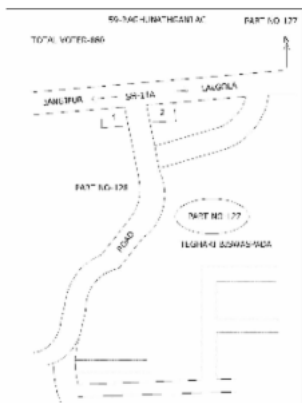

Nazri Naksha