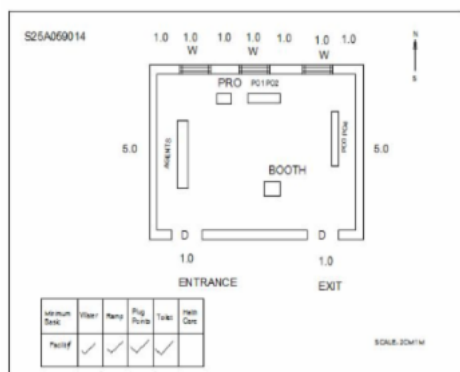

নির্বাচক নিবন্ধন আধিকারিকের স্বাক্ষর

Nazri Naksha

Google Map View

Polling Station Building Front View

Polling Station Front View

Cad View

Key MAP View

1 নাম : রেহানা খাতুন স্বামীর নাম: জিয়াউর রহমান বাড়ির নং : n0070 বয়স : 35 লিঙ্গ : মহিলা	NNP0912634	ফটো উপলব্ধ	2 নাম : বেনুয়ারা খাতুন স্বামীর নাম: জামিরুল ইসলাম বাড়ির নং : n0070 বয়স : 34 লিঙ্গ : মহিলা	NNP1310465	ফটো উপলব্ধ	3 নাম : মোসারোফ সেখ পিতার নাম: মানিক সেখ বাড়ির নং : n0104 বয়স : 26 লিঙ্গ : পুরুষ	NNP1855055	ফটো উপলব্ধ
4 নাম : মিন্টু সেখ পিতার নাম: শুকচাঁদ সেখ বাড়ির নং : n0112 বয়স : 26 লিঙ্গ : পুরুষ	NNP1855113	ফটো উপলব্ধ	5 নাম : আবুতাহের সেখ পিতার নাম: আসরাফুল হক বাড়ির নং : n0097 বয়স : 26 লিঙ্গ : পুরুষ	NNP1855097	ফটো উপলব্ধ	6 নাম : আসরাফুল সেখ পিতার নাম: আয়ব আলি বাড়ির নং : n0062 বয়স : 66 লিঙ্গ : পুরুষ	FKG1560275	ফটো উপলব্ধ
7 নাম : কবির সেখ পিতার নাম: আবোল হোসেন বাড়ির নং : n0075 বয়স : 45 লিঙ্গ : পুরুষ	FKG2656049	ফটো উপলব্ধ	8 নাম : পারভীন বিবি স্বামীর নাম: কবির সেখ বাড়ির নং : n0075 বয়স : 38 লিঙ্গ : মহিলা	NNP0912618	ফটো উপলব্ধ	9 নাম : উজির সেখ পিতার নাম: এরফান সেখ বাড়ির নং : n0101 বয়স : 52 লিঙ্গ : পুরুষ	WB/08/052/369206	ফটো উপলব্ধ
10 নাম : সাইরা বিবি স্বামীর নাম: উজির সেখ বাড়ির নং : n0101 বয়স : 50 লিঙ্গ : মহিলা	WB/08/052/369208	ফটো উপলব্ধ	11 নাম : আনোয়ার আলি পিতার নাম: উজির সেখ বাড়ির নং : n0101 বয়স : 30 লিঙ্গ : পুরুষ	NNP1545953	ফটো উপলব্ধ	12 নাম : সাহানা বিবি স্বামীর নাম: সাহিদুল সেখ বাড়ির নং : n0102 বয়স : 32 লিঙ্গ : মহিলা	NNP1431360	ফটো উপলব্ধ
13 নাম : মইদুল সেখ পিতার নাম: জেট্ট সেখ বাড়ির নং : n0102 বয়স : 30 লিঙ্গ : পুরুষ	NNP1431345	ফটো উপলব্ধ	14 নাম : হাকিম সেখ পিতার নাম: লুৎফল হক বাড়ির নং : n0066 বয়স : 35 লিঙ্গ : পুরুষ	NNP1310390	ফটো উপলব্ধ	15 নাম : জিন্নাতুল বিবি স্বামীর নাম: মনিরুল ইসলাম বাড়ির নং : n0066 বয়স : 42 লিঙ্গ : মহিলা	FKG2957678	ফটো উপলব্ধ
16 নাম : কেতাবুল সেখ পিতার নাম: লুতফল হক বাড়ির নং : n0066 বয়স : 36 লিঙ্গ : পুরুষ	NNP1128768	ফটো উপলব্ধ	17 নাম : হাসিনা বানু স্বামীর নাম: বাবর আলি বাড়ির নং : n0070 বয়স : 34 লিঙ্গ : মহিলা	NNP0974121	ফটো উপলব্ধ	18 নাম : সাবিয়া বেওয়া স্বামীর নাম: মাজেদ আলী বাড়ির নং : n0110 বয়স : 86 লিঙ্গ : মহিলা	WB/08/052/369269	ফটো উপলব্ধ
19 নাম : রুলেখা বিবি স্বামীর নাম: নাজির সেখ বাড়ির নং : n0110 বয়স : 52 লিঙ্গ : মহিলা	WB/08/052/369270	ফটো উপলব্ধ	20 নাম : আজাবুল হক পিতার নাম: কশিমুদ্দিন বাড়ির নং : n0112 বয়স : 78 লিঙ্গ : পুরুষ	FKG0732305	ফটো উপলব্ধ	21 নাম : আশিয়া বিবি স্বামীর নাম: আজাবুল হক বাড়ির নং : n0112 বয়স : 72 লিঙ্গ : মহিলা	WB/08/052/369248	ফটো উপলব্ধ
22 নাম : মজিবুর সেখ পিতার নাম: আজাবুল হক বাড়ির নং : n0112 বয়স : 37 লিঙ্গ : পুরুষ	NNP0956896	ফটো উপলব্ধ	23 নাম : জুলেখা খাতুন পিতার নাম: মিন্টু সেখ বাড়ির নং : n0104 বয়স : 28 লিঙ্গ : মহিলা	NNP1856491	ফটো উপলব্ধ	24 নাম : ফিরদৌসি স্বামীর নাম: আব্দুল রহিম বাড়ির নং : n0112 বয়স : 28 লিঙ্গ : মহিলা	NNP1628155	ফটো উপলব্ধ
25 নাম : রুমকি দত্ত পিতার নাম: প্রভাত দত্ত বাড়ির নং : n0015 বয়স : 28 লিঙ্গ : মহিলা	NNP1628163	ফটো উপলব্ধ	26 নাম : জামিরুল ইসলাম পিতার নাম: আব্দুল সালাম বাড়ির নং : n0070 বয়স : 30 লিঙ্গ : পুরুষ	FKG3233541	ফটো উপলব্ধ	27 নাম : সাহিদা খাতুন স্বামীর নাম: আলমগীর ইসলাম বাড়ির নং : n0122 বয়স : 45 লিঙ্গ : মহিলা	WB/08/054/306416	ফটো উপলব্ধ
28 নাম : সাহাজাদা সেখ পিতার নাম: আসরাফুল হক বাড়ির নং : n0097 বয়স : 28 লিঙ্গ : পুরুষ	NNP1737212	ফটো উপলব্ধ	29 নাম : মোরসালিম সেখ পিতার নাম: বাবুল সেখ বাড়ির নং : n0075 বয়স : 28 লিঙ্গ : পুরুষ	NNP1737220	ফটো উপলব্ধ	30 নাম : আরজাউল ইসলাম পিতার নাম: আব্দুল মাতিন বাড়ির নং : n0071 বয়স : 27 লিঙ্গ : পুরুষ	NNP1737139	ফটো উপলব্ধ