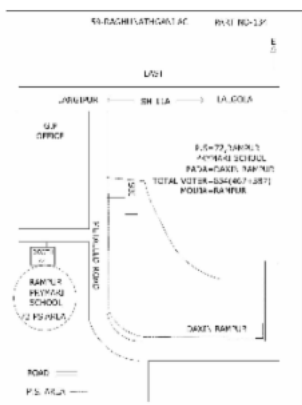

Nazri Naksha