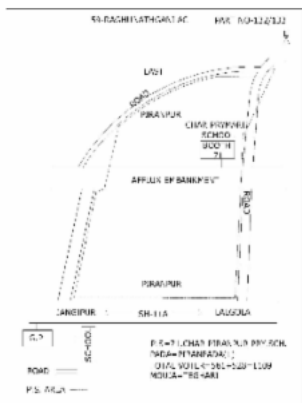

নির্বাচক নিবন্ধন আধিকারিকের স্বাক্ষর

Nazri Naksha

Google Map View

Polling Station Building Front View

Polling Station Front View

Cad View

Key MAP View

1 নাম : সুফিয়া বিবি স্বামীর নাম: সফিকুল মহলদার বাড়ির নং : n0056 বয়স : 37 লিঙ্গ : মহিলা	NNP0568949 ফটো উপলব্ধ	2 নাম : কোহিনুর বিবি স্বামীর নাম: মোঃ ইব্রাহিম মিয়া বাড়ির নং : n0056 বয়স : 40 লিঙ্গ : মহিলা	NNP0490623 ফটো উপলব্ধ	3 নাম : সাবিনা বিবি স্বামীর নাম: বদরুদ্দোজা মিয়া বাড়ির নং : n0056 বয়স : 49 লিঙ্গ : মহিলা	KWC1420512 ফটো উপলব্ধ
4 নাম : রেনু বিবি স্বামীর নাম: হুমায়ুন মিয়া বাড়ির নং : n0053 বয়স : 36 লিঙ্গ : মহিলা	NNP1768902 ফটো উপলব্ধ	5 নাম : সাবিনা খাতুন স্বামীর নাম: কবি মিয়া বাড়ির নং : n0053 বয়স : 29 লিঙ্গ : মহিলা	NNP1941434 ফটো উপলব্ধ	6 নাম : হামিদুল বাদশা পিতার নাম: কাদির মিয়া বাড়ির নং : n0057 বয়স : 27 লিঙ্গ : পুরুষ	NNP1768845 ফটো উপলব্ধ
7 নাম : লতিফুল খাবির পিতার নাম: নাসির মিয়া বাড়ির নং : n0041 বয়স : 28 লিঙ্গ : পুরুষ	NNP1768829 ফটো উপলব্ধ	8 নাম : মহঃ মুর্শিদ আলম সেখ পিতার নাম: মহঃ মাজারুল সেখ বাড়ির নং : n0064 বয়স : 33 লিঙ্গ : পুরুষ	NNP1171891 ফটো উপলব্ধ	9 নাম : খুশী বিবি স্বামীর নাম: মহঃ মুর্শিদ আলম সেখ বাড়ির নং : n0064 বয়স : 31 লিঙ্গ : মহিলা	NNP1421189 ফটো উপলব্ধ
10 নাম : সেবিনা বিবি স্বামীর নাম: বাহারুল হক. বাড়ির নং : n0066 বয়স : 36 লিঙ্গ : মহিলা	NNP0490599 ফটো উপলব্ধ	11 নাম : মহম্মদ নাজেমুল মিয়া পিতার নাম: মোসলেম মিয়া বাড়ির নং : n0050 বয়স : 58 লিঙ্গ : পুরুষ	KWC2235646 ফটো উপলব্ধ	12 নাম : সুলতানা বিবি স্বামীর নাম: মুকলেসুর মিয়া বাড়ির নং : n0068 বয়স : 35 লিঙ্গ : মহিলা	NNP1111749 ফটো উপলব্ধ
13 নাম : সামশুল হোদা পিতার নাম: হাসিমুদ্দিন মিয়া বাড়ির নং : n0062 বয়স : 69 লিঙ্গ : পুরুষ	NNP2443901 ফটো উপলব্ধ	14 নাম : আসমা খাতুন স্বামীর নাম: লতিফুল খাবির বাড়ির নং : N0041 বয়স : 26 লিঙ্গ : মহিলা	NNP1978709 ফটো উপলব্ধ	15 নাম : নাজেমা বিবি স্বামীর নাম: হাবিবুর মিয়া বাড়ির নং : n0041 বয়স : 44 লিঙ্গ : মহিলা	NNP1365444 ফটো উপলব্ধ
16 নাম : সাইদুল ইসলাম পিতার নাম: রবিউল হক বাড়ির নং : n0067 বয়স : 45 লিঙ্গ : পুরুষ	KWC2235620 ফটো উপলব্ধ	17 নাম : হোসনারা বিবি স্বামীর নাম: হাদিক মিয়া বাড়ির নং : n0053 বয়স : 35 লিঙ্গ : মহিলা	NNP1111830 ফটো উপলব্ধ	18 নাম : আইউব মিয়া পিতার নাম: তোজিমুল মিয়া বাড়ির নং : n0058 বয়স : 35 লিঙ্গ : পুরুষ	NNP1111970 ফটো উপলব্ধ
19 নাম : তোজিমুল মিয়া পিতার নাম: ফসিউদ্দিন মিয়া বাড়ির নং : n0058 বয়স : 65 লিঙ্গ : পুরুষ	NNP2050623 ফটো উপলব্ধ	20 নাম : সাকিয়ারা খাতুন স্বামীর নাম: আরমান কোহলি বাড়ির নং : N0051 বয়স : 25 লিঙ্গ : মহিলা	NNP1941426 ফটো উপলব্ধ	21 নাম : হাবিবুর মিয়া পিতার নাম: আব্দুল বারি মিয়া বাড়ির নং : n0041 বয়স : 47 লিঙ্গ : পুরুষ	KWC1419936 ফটো উপলব্ধ
22 নাম : আখিরুজ্জামান পিতার নাম: মৃত মোঃ রবিউল হক. বাড়ির নং : n0064 বয়স : 40 লিঙ্গ : পুরুষ	KWC2567451 ফটো উপলব্ধ	23 নাম : হাদিক মিয়া পিতার নাম: আব্দুল বাড়ি বাড়ির নং : n0037 বয়স : 39 লিঙ্গ : পুরুষ	NNP1171966 ফটো উপলব্ধ	24 নাম : তোহমিনা বিবি স্বামীর নাম: নাজেমুল মিয়া বাড়ির নং : n0050 বয়স : 41 লিঙ্গ : মহিলা	KWC2236156 ফটো উপলব্ধ
25 নাম : রোসনারা বিবি স্বামীর নাম: আখিরুজ্জামান বাড়ির নং : n0064 বয়স : 38 লিঙ্গ : মহিলা	KWC3043742 ফটো উপলব্ধ	26 নাম : মমতাজ বিবি স্বামীর নাম: সামসুল হোদা বাড়ির নং : n0062 বয়স : 65 লিঙ্গ : মহিলা	NNP2443885 ফটো উপলব্ধ	27 নাম : টগরবানু বিবি স্বামীর নাম: সাইদুল ইসলাম বাড়ির নং : n0064 বয়স : 45 লিঙ্গ : মহিলা	KWC1457811 ফটো উপলব্ধ
28 নাম : রুবিনা খাতুন স্বামীর নাম: মহঃ উমর ফারুক বাড়ির নং : n0056 বয়স : 31 লিঙ্গ : মহিলা	NNP1480789 ফটো উপলব্ধ	29 নাম : মহি মিয়া পিতার নাম: ফসিউদ্দিন মিয়া বাড়ির নং : n0053 বয়স : 44 লিঙ্গ : পুরুষ	KWC2567527 ফটো উপলব্ধ	30 নাম : ইসরাইল মিয়া পিতার নাম: রোফিক মিয়া বাড়ির নং : n0053 বয়স : 25 লিঙ্গ : পুরুষ	NNP2556298 ফটো উপলব্ধ