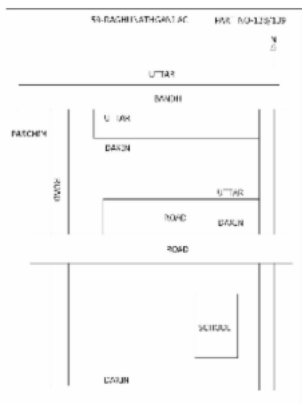

Nazri Naksha