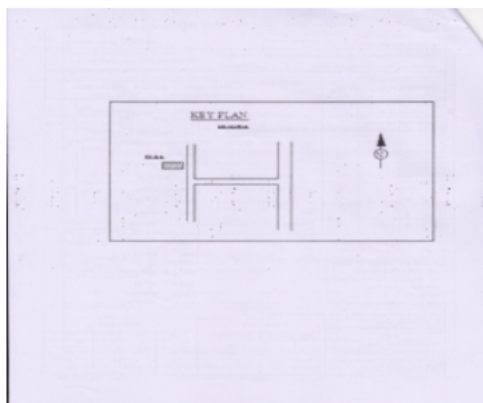

নির্বাচক নিবন্ধন আধিকারিকের স্বাক্ষর

Nazri Naksha

Google Map View

Polling Station Building Front View

Polling Station Front View

Cad View

Key MAP View

1 নাম : রেহেনা বিবি স্বামীর নাম: মোহাঃ হাবিবুল্লা বাড়ির নং : n0092 বয়স : 32 লিঙ্গ : মহিলা	NNP1310705	ফটো উপলব্ধ	2 নাম : রমিসা বিবি স্বামীর নাম: মজিবুর রহমান বাড়ির নং : n0105 বয়স : 42 লিঙ্গ : মহিলা	FKG2656353	ফটো উপলব্ধ	3 নাম : রেহেনা সুলতানা স্বামীর নাম: মোতাহার হোসেন বাড়ির নং : n0115 বয়স : 48 লিঙ্গ : মহিলা	NNP0056200	ফটো উপলব্ধ
4 নাম : মুনেরা বিবি স্বামীর নাম: জাহির সেখ বাড়ির নং : n0117 বয়স : 49 লিঙ্গ : মহিলা	NNP2140614	ফটো উপলব্ধ	5 নাম : সেলিনা বিবি স্বামীর নাম: মোঃ জুলহাস সেখ বাড়ির নং : n0008 বয়স : 52 লিঙ্গ : মহিলা	NNP2100642	ফটো উপলব্ধ	6 নাম : সামিমা বিবি স্বামীর নাম: জাহিরউদ্দিন সেখ বাড়ির নং : n0008 বয়স : 40 লিঙ্গ : মহিলা	NNP0055616	ফটো উপলব্ধ
7 নাম : মোঃ লতিব সেখ পিতার নাম: মাজেদ আলি বাড়ির নং : n0021 বয়স : 52 লিঙ্গ : পুরুষ	FKG2959146	ফটো উপলব্ধ	8 নাম : মানজেরা বিবি স্বামীর নাম: মোঃ লতিব সেখ বাড়ির নং : n0021 বয়স : 37 লিঙ্গ : মহিলা	NNP0056093	ফটো উপলব্ধ	9 নাম : মহঃ নেজামুদ্দিন পিতার নাম: মোঃ মাজেদ আলী বাড়ির নং : n0021 বয়স : 66 লিঙ্গ : পুরুষ	WB/08/052/372434	ফটো উপলব্ধ
10 নাম : শুকতারা বিবি স্বামীর নাম: মহঃ নেজামুদ্দিন বাড়ির নং : n0021 বয়স : 61 লিঙ্গ : মহিলা	WB/08/052/372436	ফটো উপলব্ধ	11 নাম : সুফিয়া বেওয়া স্বামীর নাম: মতিবুর সেখ বাড়ির নং : n0021 বয়স : 61 লিঙ্গ : মহিলা	WB/08/052/372040	ফটো উপলব্ধ	12 নাম : মোঃ নৈমুদ্দিন সেখ পিতার নাম: মোঃ মাজেদ আলী বাড়ির নং : n0021 বয়স : 53 লিঙ্গ : পুরুষ	WB/08/052/372438	ফটো উপলব্ধ
13 নাম : মোঃ সাইফুদ্দিন পিতার নাম: মোঃ মাজেদ আলি বাড়ির নং : n0021 বয়স : 38 লিঙ্গ : পুরুষ	NNP0056085	ফটো উপলব্ধ	14 নাম : সেবিনা খাতুন স্বামীর নাম: সহিদুল ইসলাম বাড়ির নং : n0021 বয়স : 30 লিঙ্গ : মহিলা	NNP1431873	ফটো উপলব্ধ	15 নাম : চেনতারা বিবি স্বামীর নাম: মহঃ সাইফুদ্দিন বাড়ির নং : n0021 বয়স : 38 লিঙ্গ : মহিলা	NNP1431899	ফটো উপলব্ধ
16 নাম : নবাব শরিফ পিতার নাম: মোঃ নেজামুদ্দিন বাড়ির নং : n0021 বয়স : 30 লিঙ্গ : পুরুষ	NNP1431915	ফটো উপলব্ধ	17 নাম : মোতাহার সেখ পিতার নাম: কালু সেখ বাড়ির নং : n0043 বয়স : 40 লিঙ্গ : পুরুষ	NNP1129048	ফটো উপলব্ধ	18 নাম : হারেসা বেওয়া পিতার নাম: আকিমুদ্দিন সেখ বাড়ির নং : n0085 বয়স : 61 লিঙ্গ : মহিলা	WB/08/052/372302	ফটো উপলব্ধ
19 নাম : সামায়ুন সেখ পিতার নাম: আকিমুদ্দিন সেখ বাড়ির নং : n0085 বয়স : 57 লিঙ্গ : পুরুষ	WB/08/052/372303	ফটো উপলব্ধ	20 নাম : নাজেমা বিবি স্বামীর নাম: সেখ সাময়ুন বাড়ির নং : n0085 বয়স : 51 লিঙ্গ : মহিলা	NNP2696789	ফটো উপলব্ধ	21 নাম : মহঃ বাবী ইসরাইল পিতার নাম: মহঃ আকালী সেখ বাড়ির নং : n0085 বয়স : 52 লিঙ্গ : পুরুষ	WB/08/052/372305	ফটো উপলব্ধ
22 নাম : হাবিবুর রহমান পিতার নাম: আব্দুর রসিদ সেখ বাড়ির নং : n0090 বয়স : 55 লিঙ্গ : পুরুষ	FKG2656627	ফটো উপলব্ধ	23 নাম : অবাইদুর রহমান পিতার নাম: আব্দুর রসিদ সেখ বাড়ির নং : n0090 বয়স : 32 লিঙ্গ : পুরুষ	NNP1431980	ফটো উপলব্ধ	24 নাম : তামান্না খাতুন বিবি স্বামীর নাম: অবাইদুর রহমান বাড়ির নং : n0090 বয়স : 32 লিঙ্গ : মহিলা	NNP1432046	ফটো উপলব্ধ
25 নাম : রেনা বিবি স্বামীর নাম: আব্দুর রসিদ সেখ বাড়ির নং : n0090 বয়স : 71 লিঙ্গ : মহিলা	WB/08/052/372310	ফটো উপলব্ধ	26 নাম : মনসুরা বিবি স্বামীর নাম: আব্দুস সাত্তার বাড়ির নং : n0090 বয়স : 63 লিঙ্গ : মহিলা	NNP2141711	ফটো উপলব্ধ	27 নাম : জিয়াউর রহমান পিতার নাম: আব্দুর রসিদ বাড়ির নং : n0090 বয়স : 42 লিঙ্গ : পুরুষ	FKG3322419	ফটো উপলব্ধ
28 নাম : বিউটি বিকি স্বামীর নাম: জিয়াউর রহমান বাড়ির নং : n0090 বয়স : 38 লিঙ্গ : মহিলা	FKG3322500	ফটো উপলব্ধ	29 নাম : ফরিদা খাতুন পিতার নাম: আব্দুস সাত্তার বাড়ির নং : n0092 বয়স : 37 লিঙ্গ : পুরুষ	NNP0055475	ফটো উপলব্ধ	30 নাম : নওয়াজ, সরিফ পিতার নাম: আব্দুস সাত্তার বাড়ির নং : n0092 বয়স : 32 লিঙ্গ : পুরুষ	NNP1310721	ফটো উপলব্ধ