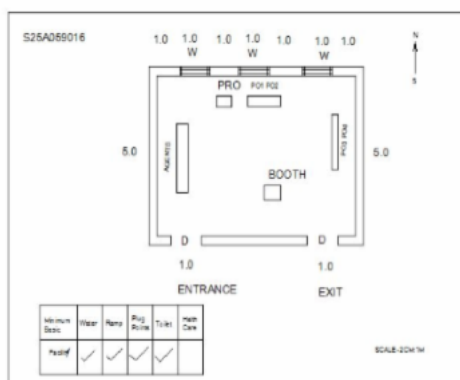

নির্বাচক নিবন্ধন আধিকারিকের স্বাক্ষর

Nazri Naksha

Google Map View

Polling Station Building Front View

Polling Station Front View

Cad View

Key MAP View

1 নাম : রেহেনা বিবি স্বামীর নাম: মোহাঃ হাবিবুল্লা বাড়ির নং : n0092 বয়স : 32 লিঙ্গ : মহিলা	NNP1310705	ফটো উপলব্ধ	2 নাম : রমিসা বিবি স্বামীর নাম: মজিবুর রহমান বাড়ির নং : n0105 বয়স : 42 লিঙ্গ : মহিলা	FKG2656353	ফটো উপলব্ধ	3 নাম : রেহেনা সুলতানা স্বামীর নাম: মোতাহার হোসেন বাড়ির নং : n0115 বয়স : 48 লিঙ্গ : মহিলা	NNP0056200	ফটো উপলব্ধ
4 নাম : মুনেরা বিবি স্বামীর নাম: জাহির সেখ বাড়ির নং : n0117 বয়স : 49 লিঙ্গ : মহিলা	NNP2140614	ফটো উপলব্ধ	5 নাম : সেলিনা বিবি স্বামীর নাম: মোঃ জুলহাস সেখ বাড়ির নং : n0008 বয়স : 52 লিঙ্গ : মহিলা	NNP2100642	ফটো উপলব্ধ	6 নাম : সামিমা বিবি স্বামীর নাম: জাহিরউদ্দিন সেখ বাড়ির নং : n0008 বয়স : 40 লিঙ্গ : মহিলা	NNP0055616	ফটো উপলব্ধ
7 নাম : মোঃ লতিব সেখ পিতার নাম: মাজেদ আলি বাড়ির নং : n0021 বয়স : 52 লিঙ্গ : পুরুষ	FKG2959146	ফটো উপলব্ধ	8 নাম : মানজেরা বিবি স্বামীর নাম: মোঃ লতিব সেখ বাড়ির নং : n0021 বয়স : 37 লিঙ্গ : মহিলা	NNP0056093	ফটো উপলব্ধ	9 নাম : মহঃ নেজামুদ্দিন পিতার নাম: মোঃ মাজেদ আলী বাড়ির নং : n0021 বয়স : 66 লিঙ্গ : পুরুষ	WB/08/052/372434	ফটো উপলব্ধ
10 নাম : শুকতারা বিবি স্বামীর নাম: মহঃ নেজামুদ্দিন বাড়ির নং : n0021 বয়স : 61 লিঙ্গ : মহিলা	WB/08/052/372436	ফটো উপলব্ধ	11 নাম : সুফিয়া বেওয়া স্বামীর নাম: মতিবুর সেখ বাড়ির নং : n0021 বয়স : 61 লিঙ্গ : মহিলা	WB/08/052/372040	ফটো উপলব্ধ	12 নাম : মোঃ নৈমুদ্দিন সেখ পিতার নাম: মোঃ মাজেদ আলী বাড়ির নং : n0021 বয়স : 53 লিঙ্গ : পুরুষ	WB/08/052/372438	ফটো উপলব্ধ
13 নাম : মোঃ সাইফুদ্দিন পিতার নাম: মোঃ মাজেদ আলি বাড়ির নং : n0021 বয়স : 38 লিঙ্গ : পুরুষ	NNP0056085	ফটো উপলব্ধ	14 নাম : সেবিনা খাতুন স্বামীর নাম: সহিদুল ইসলাম বাড়ির নং : n0021 বয়স : 30 লিঙ্গ : মহিলা	NNP1431873	ফটো উপলব্ধ	15 নাম : চেনতারা বিবি স্বামীর নাম: মহঃ সাইফুদ্দিন বাড়ির নং : n0021 বয়স : 38 লিঙ্গ : মহিলা	NNP1431899	ফটো উপলব্ধ
16 নাম : নবাব শরিফ পিতার নাম: মোঃ নেজামুদ্দিন বাড়ির নং : n0021 বয়স : 30 লিঙ্গ : পুরুষ	NNP1431915	ফটো উপলব্ধ	17 নাম : মোতাহার সেখ পিতার নাম: কালু সেখ বাড়ির নং : n0043 বয়স : 40 লিঙ্গ : পুরুষ	NNP1129048	ফটো উপলব্ধ	18 নাম : হারেসা বেওয়া পিতার নাম: আকিমুদ্দিন সেখ বাড়ির নং : n0085 বয়স : 61 লিঙ্গ : মহিলা	WB/08/052/372302	ফটো উপলব্ধ
19 নাম : সামায়ুন সেখ পিতার নাম: আকিমুদ্দিন সেখ বাড়ির নং : n0085 বয়স : 57 লিঙ্গ : পুরুষ	WB/08/052/372303	ফটো উপলব্ধ	20 নাম : নাজেমা বিবি স্বামীর নাম: সেখ সাময়ুন বাড়ির নং : n0085 বয়স : 51 লিঙ্গ : মহিলা	NNP2696789	ফটো উপলব্ধ	21 নাম : মহঃ বাবী ইসরাইল পিতার নাম: মহঃ আকালী সেখ বাড়ির নং : n0085 বয়স : 52 লিঙ্গ : পুরুষ	WB/08/052/372305	ফটো উপলব্ধ
22 নাম : হাবিবুর রহমান পিতার নাম: আব্দুর রসিদ সেখ বাড়ির নং : n0090 বয়স : 55 লিঙ্গ : পুরুষ	FKG2656627	ফটো উপলব্ধ	23 নাম : অবাইদুর রহমান পিতার নাম: আব্দুর রসিদ সেখ বাড়ির নং : n0090 বয়স : 32 লিঙ্গ : পুরুষ	NNP1431980	ফটো উপলব্ধ	24 নাম : তামান্না খাতুন বিবি স্বামীর নাম: অবাইদুর রহমান বাড়ির নং : n0090 বয়স : 32 লিঙ্গ : মহিলা	NNP1432046	ফটো উপলব্ধ
25 নাম : রেনা বিবি স্বামীর নাম: আব্দুর রসিদ সেখ বাড়ির নং : n0090 বয়স : 71 লিঙ্গ : মহিলা	WB/08/052/372310	ফটো উপলব্ধ	26 নাম : মনসুরা বিবি স্বামীর নাম: আব্দুস সাত্তার বাড়ির নং : n0090 বয়স : 63 লিঙ্গ : মহিলা	NNP2141711	ফটো উপলব্ধ	27 নাম : জিয়াউর রহমান পিতার নাম: আব্দুর রসিদ বাড়ির নং : n0090 বয়স : 42 লিঙ্গ : পুরুষ	FKG3322419	ফটো উপলব্ধ
28 নাম : বিউটি বিকি স্বামীর নাম: জিয়াউর রহমান বাড়ির নং : n0090 বয়স : 38 লিঙ্গ : মহিলা	FKG3322500	ফটো উপলব্ধ	29 নাম : ফরিদা খাতুন পিতার নাম: আব্দুস সাত্তার বাড়ির নং : n0092 বয়স : 37 লিঙ্গ : পুরুষ	NNP0055475	ফটো উপলব্ধ	30 নাম : নওয়াজ, সরিফ পিতার নাম: আব্দুস সাত্তার বাড়ির নং : n0092 বয়স : 32 লিঙ্গ : পুরুষ	NNP1310721	ফটো উপলব্ধ