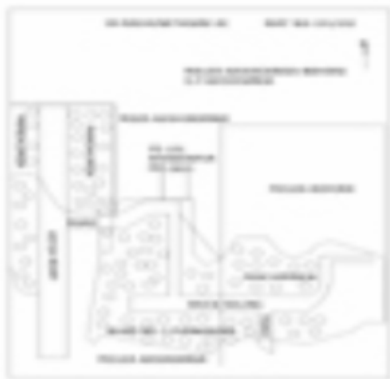

নির্বাচক নিবন্ধন আধিকারিকের স্বাক্ষর

Nazri Naksha

Google Map View

Polling Station Building Front View

Polling Station Front View

Cad View

Key MAP View

1 নাম : রফিক সেখ পিতার নাম: আহাব সেখ বাড়ির নং : n0241 বয়স : 66 লিঙ্গ : পুরুষ ফটো উপলব্ধ	WB/08/054/147449	2 নাম : সেণ্টু পিতার নাম: সামসুল বাড়ির নং : n0249 বয়স : 56 লিঙ্গ : পুরুষ ফটো উপলব্ধ	WB/08/054/270175	3 নাম : তরিকুল হক পিতার নাম: সেণ্টু হক বাড়ির নং : n0249 বয়স : 31 লিঙ্গ : পুরুষ ফটো উপলব্ধ	NNP1589852
4 নাম : আজিজুর রহমান পিতার নাম: সইবুর রহমান বাড়ির নং : n0251 বয়স : 39 লিঙ্গ : পুরুষ ফটো উপলব্ধ	KWC3048626	5 নাম : সাবিরুদ্দিন সেখ পিতার নাম: জমসেদ আলি বাড়ির নং : n0252 বয়স : 54 লিঙ্গ : পুরুষ ফটো উপলব্ধ	KWC2582906	6 নাম : সাকিরুল সেখ পিতার নাম: গোলাব হোসেন বাড়ির নং : n0264 বয়স : 42 লিঙ্গ : পুরুষ ফটো উপলব্ধ	NNP1049469
7 নাম : কুলসুম খাতুন বিবি স্বামীর নাম: সাকিরুল সেখ বাড়ির নং : n0264 বয়স : 30 লিঙ্গ : মহিলা ফটো উপলব্ধ	NNP1488469	8 নাম : সাদির সেখ পিতার নাম: গোলাব হোসেন বাড়ির নং : n0265 বয়স : 34 লিঙ্গ : পুরুষ ফটো উপলব্ধ	NNP1049451	9 নাম : কারিরুল সেখ পিতার নাম: গোলাব হোসেন বাড়ির নং : n0266 বয়স : 38 লিঙ্গ : পুরুষ ফটো উপলব্ধ	NNP1049527
10 নাম : ইব্রাহিম সেখ পিতার নাম: ইসমাইল সেখ বাড়ির নং : n0270 বয়স : 32 লিঙ্গ : পুরুষ ফটো উপলব্ধ	NNP1488360	11 নাম : আনুয়ারী বিবি স্বামীর নাম: সৈফুদ্দিন সেখ বাড়ির নং : n0305 বয়স : 51 লিঙ্গ : মহিলা ফটো উপলব্ধ	KWC2579902	12 নাম : চেনতারী বিবি স্বামীর নাম: নজরুল ইসলাম বাড়ির নং : n0308 বয়স : 49 লিঙ্গ : মহিলা ফটো উপলব্ধ	HVH2004349
13 নাম : আলিয়ারা বিবি স্বামীর নাম: মইনুদ্দিন সেখ বাড়ির নং : n0310 বয়স : 70 লিঙ্গ : মহিলা ফটো উপলব্ধ	KWC3139565	14 নাম : সেফালী বিবি স্বামীর নাম: নজরুল ইসলাম বাড়ির নং : n0317 বয়স : 55 লিঙ্গ : মহিলা ফটো উপলব্ধ	WB/08/054/270916	15 নাম : সুকন বিবি স্বামীর নাম: জাফর আলি মহালদার বাড়ির নং : n0319 বয়স : 71 লিঙ্গ : মহিলা ফটো উপলব্ধ	NNP2188464
16 নাম : নজরুল ইসলাম পিতার নাম: জিল্লার রহমান বাড়ির নং : n0296 বয়স : 59 লিঙ্গ : পুরুষ ফটো উপলব্ধ	NNP2967248	17 নাম : জুমেলা বিবি স্বামীর নাম: এসলাম মহলদার বাড়ির নং : n0329 বয়স : 64 লিঙ্গ : মহিলা ফটো উপলব্ধ	NNP2043875	18 নাম : সানুয়ারী বিবি স্বামীর নাম: সইবুর রহমান বাড়ির নং : n0347 বয়স : 66 লিঙ্গ : মহিলা ফটো উপলব্ধ	NNP2188555
19 নাম : সুলেখা বিবি স্বামীর নাম: সেণ্টু বাড়ির নং : n0351 বয়স : 53 লিঙ্গ : মহিলা ফটো উপলব্ধ	WB/08/054/270176	20 নাম : সজেনর বেওয়া স্বামীর নাম: মুন্টু সেখ বাড়ির নং : n0151 বয়স : 71 লিঙ্গ : মহিলা ফটো উপলব্ধ	NNP2188761	21 নাম : মনিরুল সেখ পিতার নাম: মুন্টু সেখ বাড়ির নং : n0151 বয়স : 55 লিঙ্গ : পুরুষ ফটো উপলব্ধ	NNP2188332
22 নাম : ল্যাচন বিবি স্বামীর নাম: মনিরুল সেখ বাড়ির নং : n0151 বয়স : 51 লিঙ্গ : মহিলা ফটো উপলব্ধ	KWC3049608	23 নাম : মাজেদা বিবি স্বামীর নাম: আবুল হোসেন বাড়ির নং : n0168 বয়স : 86 লিঙ্গ : মহিলা ফটো উপলব্ধ	WB/08/054/267238	24 নাম : রফিকুল ইসলাম পিতার নাম: আবুল হোসেন বাড়ির নং : n0168 বয়স : 61 লিঙ্গ : পুরুষ ফটো উপলব্ধ	KWC2918001
25 নাম : তাসিরুল সেখ পিতার নাম: আক্কেল সেখ বাড়ির নং : n0160 বয়স : 29 লিঙ্গ : পুরুষ ফটো উপলব্ধ	NNP1589761	26 নাম : রায়েদা খাতুন পিতার নাম: আক্কেল সেখ বাড়ির নং : n0160 বয়স : 31 লিঙ্গ : মহিলা ফটো উপলব্ধ	NNP1374362	27 নাম : ফিটু সেখ পিতার নাম: তৈমুস মহালদার বাড়ির নং : n0369 বয়স : 37 লিঙ্গ : পুরুষ ফটো উপলব্ধ	KWC3140787
28 নাম : রুবিয়া বিবি স্বামীর নাম: মাসিদুল সেখ বাড়ির নং : n0173 বয়স : 40 লিঙ্গ : মহিলা ফটো উপলব্ধ	NNP1071745	29 নাম : মইনুদ্দিন সেখ পিতার নাম: এসানুদ্দিন সেখ বাড়ির নং : n0408 বয়স : 76 লিঙ্গ : পুরুষ ফটো উপলব্ধ	NNP0552802	30 নাম : অসিকুল সেখ পিতার নাম: আবোল হোসেন বাড়ির নং : n0408 বয়স : 35 লিঙ্গ : পুরুষ ফটো উপলব্ধ	NNP1374081