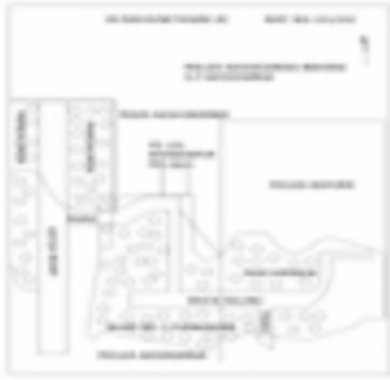

Nazri Naksha