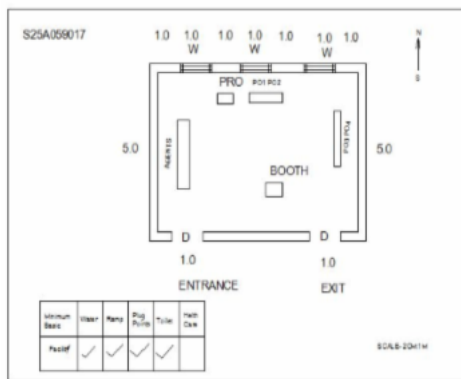

নির্বাচক নিবন্ধন আধিকারিকের স্বাক্ষর

Nazri Naksha

Google Map View

Polling Station Building Front View

Polling Station Front View

Cad View

Key MAP View

|  |                  |            |   |                  |            |  |                  |            |
|--|------------------|------------|---|------------------|------------|--|------------------|------------|
| 1  | WB/08/052/372756 | ফটো উপলব্ধ | 2   | NNP1825504       | ফটো উপলব্ধ | 3  | FKG2658235       | ফটো উপলব্ধ |
| নাম : সেরাজুল ইসলাম<br>পিতার নাম: রুস্তম সেখ<br>বাড়ির নং : n0064<br>বয়স : 66 লিঙ্গ : পুরুষ               |                  |            | নাম : জানে আলম<br>পিতার নাম: সেখ মেরাজুল ইসলাম<br>বাড়ির নং : n0064<br>বয়স : 28 লিঙ্গ : পুরুষ      |                  |            | নাম : মনিরুল ইসলাম<br>পিতার নাম: লালমহম্মদ<br>বাড়ির নং : n0020<br>বয়স : 45 লিঙ্গ : পুরুষ       |                  |            |
| 4  | NNP2925899       | ফটো উপলব্ধ | 5   | FKG1373166       | ফটো উপলব্ধ | 6  | FKG2959765       | ফটো উপলব্ধ |
| নাম : মোহঃ হাবিবুর রহমান<br>পিতার নাম: মসলেমউদ্দিন বিশ্বাস<br>বাড়ির নং : n0020<br>বয়স : 63 লিঙ্গ : পুরুষ |                  |            | নাম : ওহিদা বিবি<br>স্বামীর নাম: উম্মার আলি<br>বাড়ির নং : n0020<br>বয়স : 61 লিঙ্গ : মহিলা         |                  |            | নাম : আরজুন বিবি<br>স্বামীর নাম: মিতুল সেখ<br>বাড়ির নং : n0032<br>বয়স : 40 লিঙ্গ : মহিলা       |                  |            |
| 7  | FKG2960052       | ফটো উপলব্ধ | 8   | WB/08/052/372522 | ফটো উপলব্ধ | 9  | NNP1825439       | ফটো উপলব্ধ |
| নাম : শিউলি বিবি<br>স্বামীর নাম: হাবিবুর রহমান<br>বাড়ির নং : n0020<br>বয়স : 41 লিঙ্গ : মহিলা             |                  |            | নাম : উম্মার আলী<br>পিতার নাম: মসলেমউদ্দিন বিশ্বাস<br>বাড়ির নং : n0020<br>বয়স : 67 লিঙ্গ : পুরুষ  |                  |            | নাম : ইকবাল সেখ<br>পিতার নাম: আতাউর রহমান<br>বাড়ির নং : n0013<br>বয়স : 26 লিঙ্গ : পুরুষ        |                  |            |
| 10   | FKG2658292       | ফটো উপলব্ধ | 11  | WB/08/052/372519 | ফটো উপলব্ধ | 12   | NNP1108505       | ফটো উপলব্ধ |
| নাম : জাহিরউদ্দিন<br>পিতার নাম: উসমান আলী<br>বাড়ির নং : n0026<br>বয়স : 44 লিঙ্গ : পুরুষ                  |                  |            | নাম : লালমহম্মদ<br>পিতার নাম: মসলেমউদ্দিন বিশ্বাস<br>বাড়ির নং : n0020<br>বয়স : 69 লিঙ্গ : পুরুষ   |                  |            | নাম : নাসিমা বিবি<br>স্বামীর নাম: মোস্তাক সেখ<br>বাড়ির নং : n0033<br>বয়স : 37 লিঙ্গ : মহিলা    |                  |            |
| 13   | NNP0913079       | ফটো উপলব্ধ | 14  | WB/08/052/372576 | ফটো উপলব্ধ | 15   | FKG2658144       | ফটো উপলব্ধ |
| নাম : মোস্তাক সেখ<br>পিতার নাম: জালালুদ্দিন সেখ<br>বাড়ির নং : n0033<br>বয়স : 36 লিঙ্গ : পুরুষ            |                  |            | নাম : উম্মার আলি<br>পিতার নাম: জোসিমুদ্দিন মন্ডল<br>বাড়ির নং : n0038<br>বয়স : 63 লিঙ্গ : পুরুষ    |                  |            | নাম : জ্যোৎস্না বিবি<br>স্বামীর নাম: উম্মার সেখ<br>বাড়ির নং : n0038<br>বয়স : 49 লিঙ্গ : মহিলা  |                  |            |
| 16   | WB/08/052/372757 | ফটো উপলব্ধ | 17  | NNP0060913       | ফটো উপলব্ধ | 18   | NNP0913103       | ফটো উপলব্ধ |
| নাম : সেতারা বিবি<br>স্বামীর নাম: সেরাজুল ইসলাম<br>বাড়ির নং : n0064<br>বয়স : 51 লিঙ্গ : মহিলা            |                  |            | নাম : সালেখা খাতুন<br>পিতার নাম: সেরাজুল ইসলাম<br>বাড়ির নং : n0064<br>বয়স : 42 লিঙ্গ : মহিলা      |                  |            | নাম : মনিরুল সেখ<br>পিতার নাম: সেরাজুল ইসলাম<br>বাড়ির নং : n0064<br>বয়স : 39 লিঙ্গ : পুরুষ     |                  |            |
| 19   | WB/08/052/372774 | ফটো উপলব্ধ | 20  | WB/08/052/372781 | ফটো উপলব্ধ | 21   | NNP1546787       | ফটো উপলব্ধ |
| নাম : গলেমা বিবি<br>স্বামীর নাম: ফজলুল হক<br>বাড়ির নং : n0013<br>বয়স : 76 লিঙ্গ : মহিলা                  |                  |            | নাম : মতিউর রহমান<br>পিতার নাম: ফজলুল হক<br>বাড়ির নং : n0013<br>বয়স : 54 লিঙ্গ : পুরুষ            |                  |            | নাম : কাজেম সেখ<br>পিতার নাম: নুরুল হোদা<br>বাড়ির নং : n0032<br>বয়স : 31 লিঙ্গ : পুরুষ         |                  |            |
| 22   | NNP2708527       | ফটো উপলব্ধ | 23  | WB/08/052/372626 | ফটো উপলব্ধ | 24   | FKG2959971       | ফটো উপলব্ধ |
| নাম : হাওয়ানুর বিবি<br>স্বামীর নাম: নুরুল হোদা<br>বাড়ির নং : n0032<br>বয়স : 57 লিঙ্গ : মহিলা            |                  |            | নাম : নুরুলহোদা<br>পিতার নাম: ইমাজুদ্দিন সেখ<br>বাড়ির নং : n0032<br>বয়স : 69 লিঙ্গ : পুরুষ        |                  |            | নাম : টুয়েরা বিবি<br>স্বামীর নাম: মতিউর রহমান<br>বাড়ির নং : n0013<br>বয়স : 41 লিঙ্গ : মহিলা   |                  |            |
| 25   | WB/08/052/372780 | ফটো উপলব্ধ | 26  | WB/08/052/372776 | ফটো উপলব্ধ | 27   | WB/08/052/372778 | ফটো উপলব্ধ |
| নাম : গাজলী বিবি<br>স্বামীর নাম: আতাউর রহমান<br>বাড়ির নং : n0013<br>বয়স : 54 লিঙ্গ : মহিলা               |                  |            | নাম : রাজিয়া বিবি<br>স্বামীর নাম: সামাযুন সেখ<br>বাড়ির নং : n0013<br>বয়স : 59 লিঙ্গ : মহিলা      |                  |            | নাম : জ্যোৎস্না বিবি<br>স্বামীর নাম: বরজাহান সেখ<br>বাড়ির নং : n0013<br>বয়স : 57 লিঙ্গ : মহিলা |                  |            |
| 28   | NNP1825744       | ফটো উপলব্ধ | 29  | NNP1134923       | ফটো উপলব্ধ | 30   | WB/08/052/372596 | ফটো উপলব্ধ |
| নাম : লিলি খাতুন<br>পিতার নাম: সেখ আতাউর রহমান<br>বাড়ির নং : n0013<br>বয়স : 26 লিঙ্গ : মহিলা             |                  |            | নাম : ফতেমা খাতুন<br>স্বামীর নাম: আওয়াল ওহাদিহিয়া<br>বাড়ির নং : n0094<br>বয়স : 33 লিঙ্গ : মহিলা |                  |            | নাম : সামোদ আলি<br>পিতার নাম: মোজাম্মেল সেখ<br>বাড়ির নং : n0081<br>বয়স : 66 লিঙ্গ : পুরুষ      |                  |            |