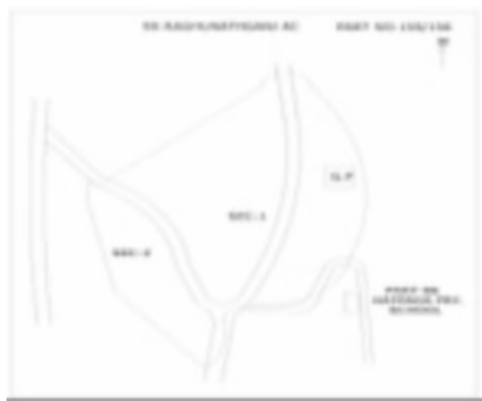

নির্বাচক নিবন্ধন আধিকারিকের স্বাক্ষর

Nazri Naksha

Google Map View

Polling Station Building Front View

Polling Station Front View

Cad View

Key MAP View

|  |                          |  |                                |   |                                |
|--|--------------------------|--|--------------------------------|---|--------------------------------|
| 1<br>নাম : রুসিলা বেগম<br>স্বামীর নাম : সওকাত আলি<br>বাড়ির নং : n0219<br>বয়স : 42 লিঙ্গ : মহিলা      | KWC3142049<br>ফটো উপলব্ধ | 2<br>নাম : কায়েমা বিবি<br>স্বামীর নাম : লালচাঁদ সেখ<br>বাড়ির নং : n0219<br>বয়স : 42 লিঙ্গ : মহিলা     | NNP0583617<br>ফটো উপলব্ধ       | 3<br>নাম : সাকিলা খাতুন<br>স্বামীর নাম : আনিকুল আলম<br>বাড়ির নং : n0204<br>বয়স : 39 লিঙ্গ : মহিলা           | KWC2584753<br>ফটো উপলব্ধ       |
| 4<br>নাম : আনিকুল আলম<br>পিতার নাম : মোঃ আশরাফ হোসেন<br>বাড়ির নং : n0204<br>বয়স : 52 লিঙ্গ : পুরুষ   | NNP2187185<br>ফটো উপলব্ধ | 5<br>নাম : শিউলী বিবি<br>স্বামীর নাম : সফিউল আলম<br>বাড়ির নং : n0204<br>বয়স : 40 লিঙ্গ : মহিলা         | KWC2584332<br>ফটো উপলব্ধ       | 6<br>নাম : সফিউল আলম<br>পিতার নাম : আশ্রাফ হোসেন<br>বাড়ির নং : n0204<br>বয়স : 59 লিঙ্গ : পুরুষ              | KWC0489518<br>ফটো উপলব্ধ       |
| 7<br>নাম : ফিরোজা বেগম<br>স্বামীর নাম : আব্রাহাম হোসেন<br>বাড়ির নং : n0204<br>বয়স : 74 লিঙ্গ : মহিলা | KWC0489500<br>ফটো উপলব্ধ | 8<br>নাম : কামারুন নাহার<br>পিতার নাম : আনিকুল ইসলাম<br>বাড়ির নং : এন0204<br>বয়স : 20 লিঙ্গ : মহিলা    | NNP2892396<br>ফটো উপলব্ধ       | 9<br>নাম : মোঃ রফিকুল ইসলাম<br>পিতার নাম : মোঃ আব্দুল হাম্মান<br>বাড়ির নং : n0202<br>বয়স : 34 লিঙ্গ : পুরুষ | NNP1053784<br>ফটো উপলব্ধ       |
| 10<br>নাম : মাহাবুবু খাতুন<br>পিতার নাম : আশরাফ হোসেন<br>বাড়ির নং : n0202<br>বয়স : 36 লিঙ্গ : মহিলা  | NNP0582114<br>ফটো উপলব্ধ | 11<br>নাম : নাজেমা বিবি<br>স্বামীর নাম : ওলিউল্লা<br>বাড়ির নং : n0202<br>বয়স : 40 লিঙ্গ : মহিলা        | KWC2795797<br>ফটো উপলব্ধ       | 12<br>নাম : ডলি বিবি<br>স্বামীর নাম : হেফজুর রহমান<br>বাড়ির নং : n0202<br>বয়স : 46 লিঙ্গ : মহিলা            | KWC1527191<br>ফটো উপলব্ধ       |
| 13<br>নাম : হেফজুর রহমান<br>পিতার নাম : আহাম্মান<br>বাড়ির নং : n0202<br>বয়স : 47 লিঙ্গ : পুরুষ       | NNP2101038<br>ফটো উপলব্ধ | 14<br>নাম : আয়েসা বিবি<br>স্বামীর নাম : আবুল কাশেম<br>বাড়ির নং : এন0202<br>বয়স : 47 লিঙ্গ : মহিলা     | KWC2255602<br>ফটো উপলব্ধ       | 15<br>নাম : আবুল কাশেম<br>পিতার নাম : মহম্মাদ আবদুল হাননান<br>বাড়ির নং : n0202<br>বয়স : 50 লিঙ্গ : পুরুষ    | NNP2186427<br>ফটো উপলব্ধ       |
| 16<br>নাম : রবিউল ইসলাম<br>পিতার নাম : আব্দুল হাম্মান<br>বাড়ির নং : n0202<br>বয়স : 42 লিঙ্গ : পুরুষ  | KWC2255594<br>ফটো উপলব্ধ | 17<br>নাম : মুকলেসুর রহমান<br>পিতার নাম : আব্দুল হাম্মান<br>বাড়ির নং : n0202<br>বয়স : 43 লিঙ্গ : পুরুষ | KWC2255586<br>ফটো উপলব্ধ       | 18<br>নাম : রোসনারা বিবি<br>স্বামীর নাম : আব্দুল হাম্মান<br>বাড়ির নং : n0202<br>বয়স : 71 লিঙ্গ : মহিলা      | WB/08/054/276490<br>ফটো উপলব্ধ |
| 19<br>নাম : সওকাত আলি<br>পিতার নাম : মহবুল সেখ<br>বাড়ির নং : n0235<br>বয়স : 29 লিঙ্গ : পুরুষ         | NNP1591817<br>ফটো উপলব্ধ | 20<br>নাম : নজরুল সেখ<br>পিতার নাম : সামসুল সেখ<br>বাড়ির নং : n0237<br>বয়স : 53 লিঙ্গ : পুরুষ          | WB/08/054/276720<br>ফটো উপলব্ধ | 21<br>নাম : লাইলি বিবি<br>স্বামীর নাম : আলি হাসান<br>বাড়ির নং : n0230<br>বয়স : 37 লিঙ্গ : মহিলা             | NNP0582726<br>ফটো উপলব্ধ       |
| 22<br>নাম : আলি হাসান<br>পিতার নাম : জানসাদ সেখ<br>বাড়ির নং : n0230<br>বয়স : 41 লিঙ্গ : পুরুষ        | KWC2255800<br>ফটো উপলব্ধ | 23<br>নাম : নাজমুন্নাহার খাতুন<br>পিতার নাম : আবুল বাসার<br>বাড়ির নং : n0224<br>বয়স : 30 লিঙ্গ : মহিলা | NNP1591973<br>ফটো উপলব্ধ       | 24<br>নাম : মহঃ মুস্তাফিজুর রহমান<br>পিতার নাম : আবুল বাসার<br>বাড়ির নং : n0224<br>বয়স : 31 লিঙ্গ : পুরুষ   | NNP1414853<br>ফটো উপলব্ধ       |
| 25<br>নাম : মিনারুল সেখ<br>পিতার নাম : এসলাম সেখ<br>বাড়ির নং : n0189<br>বয়স : 49 লিঙ্গ : পুরুষ       | NNP2187169<br>ফটো উপলব্ধ | 26<br>নাম : সুবেরা বিবি<br>স্বামীর নাম : কুতুবুদ্দিন সেখ<br>বাড়ির নং : n0237<br>বয়স : 46 লিঙ্গ : মহিলা | KWC3142114<br>ফটো উপলব্ধ       | 27<br>নাম : নজরুল ইসলাম<br>পিতার নাম : নৈসতুল্লা মুনশী<br>বাড়ির নং : n0182<br>বয়স : 63 লিঙ্গ : পুরুষ        | KWC1528207<br>ফটো উপলব্ধ       |
| 28<br>নাম : কবেলা বিবি<br>স্বামীর নাম : সামসুল সেখ<br>বাড়ির নং : n0237<br>বয়স : 38 লিঙ্গ : মহিলা     | KWC3142098<br>ফটো উপলব্ধ | 29<br>নাম : চেনতারা বিবি<br>স্বামীর নাম : সামাদ সেখ<br>বাড়ির নং : n0229<br>বয়স : 29 লিঙ্গ : মহিলা      | NNP1591858<br>ফটো উপলব্ধ       | 30<br>নাম : সামাদ সেখ<br>পিতার নাম : মুনসাদ সেখ<br>বাড়ির নং : n0229<br>বয়স : 38 লিঙ্গ : পুরুষ               | KWC3142254<br>ফটো উপলব্ধ       |