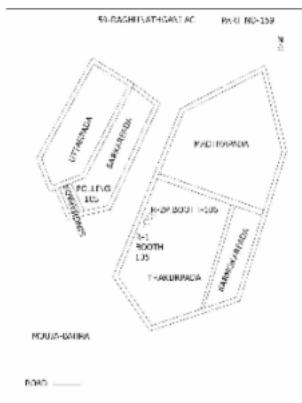

Nazri Naksha