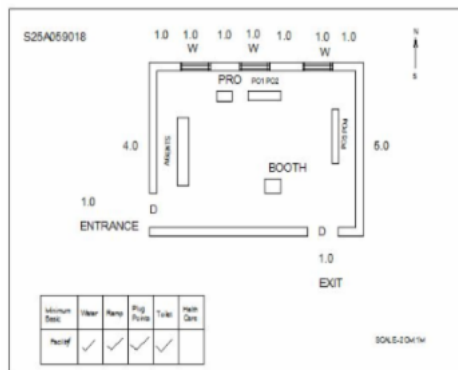

নির্বাচক নিবন্ধন আধিকারিকের স্বাক্ষর

Nazri Naksha

Google Map View

Polling Station Building Front View

Polling Station Front View

Cad View

Key MAP View

1 নাম : অহেদা বিবি স্বামীর নাম: সেখ সাদেমান বাড়ির নং : n0016 বয়স : 37 লিঙ্গ : মহিলা	NNP0063230	ফটো উপলব্ধ	2 নাম : খাতিজা খাতুন স্বামীর নাম: সেলিম সেখ বাড়ির নং : n0013 বয়স : 27 লিঙ্গ : মহিলা	NNP1794270	ফটো উপলব্ধ	3 নাম : সামিনা বিবি স্বামীর নাম: হাকিম সেখ বাড়ির নং : n0111 বয়স : 67 লিঙ্গ : মহিলা	FKG1371632	ফটো উপলব্ধ
4 নাম : ডলি বিবি স্বামীর নাম: এসরাফুল সেখ বাড়ির নং : n0016 বয়স : 29 লিঙ্গ : মহিলা	NNP1629005	ফটো উপলব্ধ	5 নাম : মোঃ আব্দুল হাকিম পিতার নাম: বিলাত আলি বাড়ির নং : n0003 বয়স : 63 লিঙ্গ : পুরুষ	FKG3234507	ফটো উপলব্ধ	6 নাম : ফজিলাতুন বিবি স্বামীর নাম: আব্দুল হাকিম বাড়ির নং : n0003 বয়স : 56 লিঙ্গ : মহিলা	WB/08/052/378264	ফটো উপলব্ধ
7 নাম : আব্দুস সামিম পিতার নাম: আব্দুল হাকিম বাড়ির নং : n0003 বয়স : 30 লিঙ্গ : পুরুষ	NNP1432392	ফটো উপলব্ধ	8 নাম : সানোয়ারা বিবি স্বামীর নাম: কুদ্দুস সেখ বাড়ির নং : n0016 বয়স : 56 লিঙ্গ : মহিলা	NNP0063248	ফটো উপলব্ধ	9 নাম : মেরিনা বিবি স্বামীর নাম: মোহঃ সামিম সেখ বাড়ির নং : n0019 বয়স : 51 লিঙ্গ : মহিলা	NNP2111813	ফটো উপলব্ধ
10 নাম : উলফেজুল বিবি স্বামীর নাম: আলিউদ্দিন খাঁন বাড়ির নং : n0033 বয়স : 43 লিঙ্গ : মহিলা	NNP1130079	ফটো উপলব্ধ	11 নাম : চিট্টল খাঁন পিতার নাম: আলাউদ্দিন খাঁন বাড়ির নং : n0033 বয়স : 34 লিঙ্গ : পুরুষ	NNP0973875	ফটো উপলব্ধ	12 নাম : বিউটি খাতুন (বিবি) স্বামীর নাম: মোজাফফার সেখ বাড়ির নং : n0112 বয়স : 29 লিঙ্গ : মহিলা	NNP1738335	ফটো উপলব্ধ
13 নাম : রোশনারা বেওয়া স্বামীর নাম: মন্টু খান বাড়ির নং : n0102 বয়স : 70 লিঙ্গ : মহিলা	NNP2105906	ফটো উপলব্ধ	14 নাম : দুলাল চন্দ্র দাস পিতার নাম: মনোজ দাস বাড়ির নং : n0069 বয়স : 28 লিঙ্গ : পুরুষ	NNP1738533	ফটো উপলব্ধ	15 নাম : রাবিউল খাঁন পিতার নাম: হুমায়ন খাঁন বাড়ির নং : n0033 বয়স : 28 লিঙ্গ : পুরুষ	NNP1738541	ফটো উপলব্ধ
16 নাম : বিষ্ণুপ্রিয়া দাস স্বামীর নাম: মনোজ দাস বাড়ির নং : n0069 বয়স : 50 লিঙ্গ : মহিলা	NNP0063412	ফটো উপলব্ধ	17 নাম : রমেশ চন্দ্র দাস পিতার নাম: কালু দাস বাড়ির নং : n0107 বয়স : 81 লিঙ্গ : পুরুষ	WB/08/052/378735	ফটো উপলব্ধ	18 নাম : সানজারুল খাঁন মায়ের নাম: রোশনারা বেওয়া বাড়ির নং : এন102 বয়স : 26 লিঙ্গ : পুরুষ	NNP1993401	ফটো উপলব্ধ
19 নাম : সেইদুর রহমান পিতার নাম: আব্দুল হাকিম বাড়ির নং : এন0003 বয়স : 26 লিঙ্গ : পুরুষ	NNP1993328	ফটো উপলব্ধ	20 নাম : বেলি খাতুন স্বামীর নাম: মিদুল খাঁন বাড়ির নং : n0028 বয়স : 30 লিঙ্গ : মহিলা	NNP1432376	ফটো উপলব্ধ	21 নাম : সাইমা বিবি স্বামীর নাম: আব্দুল মজিদ বাড়ির নং : n0004 বয়স : 45 লিঙ্গ : মহিলা	NNP0063396	ফটো উপলব্ধ
22 নাম : সেলিম সেখ পিতার নাম: ফরজন্দ আলি বাড়ির নং : n0013 বয়স : 33 লিঙ্গ : পুরুষ	NNP1130137	ফটো উপলব্ধ	23 নাম : সরবিন্দু দাস পিতার নাম: নগেন্দ্র নাথ দাস বাড়ির নং : n0019 বয়স : 35 লিঙ্গ : পুরুষ	NNP0973859	ফটো উপলব্ধ	24 নাম : জমিল মিঞা পিতার নাম: মৃত আব্দুল ওয়াহাব বাড়ির নং : n0028 বয়স : 57 লিঙ্গ : পুরুষ	NNP2237709	ফটো উপলব্ধ
25 নাম : নাজেরা বিবি স্বামীর নাম: হুমায়ন খান বাড়ির নং : n0033 বয়স : 56 লিঙ্গ : মহিলা	NNP2237550	ফটো উপলব্ধ	26 নাম : মিডুল খাঁন পিতার নাম: হুমায়ন খাঁন বাড়ির নং : n0028 বয়স : 36 লিঙ্গ : পুরুষ	NNP0973867	ফটো উপলব্ধ	27 নাম : শিউলি দাস স্বামীর নাম: মিতুন দাস বাড়ির নং : n0107 বয়স : 31 লিঙ্গ : মহিলা	NNP1547017	ফটো উপলব্ধ
28 নাম : সাইবুর রহমান পিতার নাম: আব্দুল হাকিম বাড়ির নং : N0003 বয়স : 33 লিঙ্গ : পুরুষ	NNP2347128	ফটো উপলব্ধ	29 নাম : মাসিদুল আলম পিতার নাম: মহঃ আব্দুল হাকিম বাড়ির নং : n0003 বয়স : 29 লিঙ্গ : পুরুষ	NNP1738566	ফটো উপলব্ধ	30 নাম : তনজা বিবি স্বামীর নাম: চিট্টল খাঁন বাড়ির নং : n0033 বয়স : 33 লিঙ্গ : মহিলা	NNP1129998	ফটো উপলব্ধ