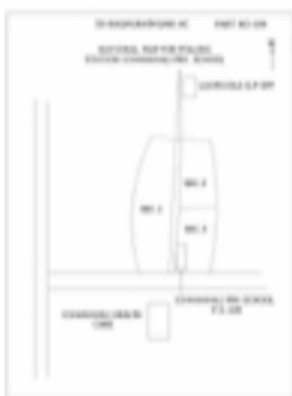

নির্বাচক নিবন্ধন আধিকারিকের স্বাক্ষর

Nazri Naksha

Google Map View

Polling Station Building Front View

Polling Station Front View

Cad View

Key MAP View

1 নাম : সোলেমান বেগম পিতার নাম : মজিবুর রহমান বাড়ির নং : n0096 বয়স : 29 লিঙ্গ : পুরুষ	NNP1692607 ফটো উপলব্ধ	2 নাম : টকটকি বিবি স্বামীর নাম : আতি সেখ বাড়ির নং : n0096 বয়স : 29 লিঙ্গ : মহিলা	NNP1494996 ফটো উপলব্ধ	3 নাম : আতি সেখ পিতার নাম : ফজলুররহমান সেখ বাড়ির নং : n0096 বয়স : 57 লিঙ্গ : পুরুষ	WB/08/054/297263 ফটো উপলব্ধ
4 নাম : আদরী বিবি স্বামীর নাম : মজিবুর রহমান বাড়ির নং : n0096 বয়স : 29 লিঙ্গ : মহিলা	NNP0936344 ফটো উপলব্ধ	5 নাম : মজিবুর রহমান পিতার নাম : ফজলুর রহমান বাড়ির নং : n0096 বয়স : 53 লিঙ্গ : পুরুষ	KWC2593564 ফটো উপলব্ধ	6 নাম : মানেরা বিবি স্বামীর নাম : ফজলুর রহমান বাড়ির নং : n0096 বয়স : 71 লিঙ্গ : মহিলা	KWC2922078 ফটো উপলব্ধ
7 নাম : সেরিনা বিবি স্বামীর নাম : লালবাবু সেখ বাড়ির নং : n0096 বয়স : 33 লিঙ্গ : মহিলা	NNP1185453 ফটো উপলব্ধ	8 নাম : লালবাবু সেখ পিতার নাম : ফজলুর রহমান বাড়ির নং : n0096 বয়স : 35 লিঙ্গ : মহিলা	NNP1058825 ফটো উপলব্ধ	9 নাম : মিনা খাতুন পিতার নাম : ফজলুর রহমান বাড়ির নং : n0096 বয়স : 37 লিঙ্গ : মহিলা	NNP1059310 ফটো উপলব্ধ
10 নাম : মোস্তাফা সেখ পিতার নাম : ঞশানবী বাড়ির নং : n0125 বয়স : 61 লিঙ্গ : পুরুষ	NNP2173789 ফটো উপলব্ধ	11 নাম : লালবাবু সেখ পিতার নাম : সদর সেখ বাড়ির নং : n0124 বয়স : 55 লিঙ্গ : পুরুষ	WB/08/054/300499 ফটো উপলব্ধ	12 নাম : সাগরী স্বামীর নাম : এসমাইল বাড়ির নং : n0076 বয়স : 49 লিঙ্গ : মহিলা	WB/08/054/297326 ফটো উপলব্ধ
13 নাম : আলম সেখ পিতার নাম : আয়োব সেখ বাড়ির নং : n0042 বয়স : 45 লিঙ্গ : পুরুষ	KWC2797223 ফটো উপলব্ধ	14 নাম : জোসনারা বিবি স্বামীর নাম : আলম সেখ বাড়ির নং : n0042 বয়স : 45 লিঙ্গ : মহিলা	NNP1185503 ফটো উপলব্ধ	15 নাম : নেশবানু বিবি পিতার নাম : আউব সেখ বাড়ির নং : n0042 বয়স : 48 লিঙ্গ : মহিলা	WB/08/054/300256 ফটো উপলব্ধ
16 নাম : শেফালী বিবি স্বামীর নাম : হাবিবুর সেখ বাড়ির নং : n0176 বয়স : 45 লিঙ্গ : মহিলা	NNP2173482 ফটো উপলব্ধ	17 নাম : এসনারা বিবি স্বামীর নাম : মোমিনুল হক বাড়ির নং : n0164 বয়স : 48 লিঙ্গ : মহিলা	NNP1059245 ফটো উপলব্ধ	18 নাম : সোহেল রানা বিশ্বাস পিতার নাম : সফিকুর রহমান বাড়ির নং : n0163 বয়স : 33 লিঙ্গ : পুরুষ	NNP1380229 ফটো উপলব্ধ
19 নাম : রেশমী বিবি স্বামীর নাম : মফিজুর রহমান বাড়ির নং : n0163 বয়স : 39 লিঙ্গ : মহিলা	KWC3054509 ফটো উপলব্ধ	20 নাম : তারা বিবি স্বামীর নাম : আজিজুর রহমান বাড়ির নং : n0163 বয়স : 43 লিঙ্গ : মহিলা	NNP2173391 ফটো উপলব্ধ	21 নাম : সফিকুর রহমান পিতার নাম : মাইনুল হক বাড়ির নং : n0163 বয়স : 57 লিঙ্গ : পুরুষ	NNP2173409 ফটো উপলব্ধ
22 নাম : আব্দুল মফিজ পিতার নাম : সামোদআলি বাড়ির নং : n0131 বয়স : 73 লিঙ্গ : পুরুষ	WB/08/054/297001 ফটো উপলব্ধ	23 নাম : আলেরা বিবি স্বামীর নাম : মুস্তাফা সেখ বাড়ির নং : n0125 বয়স : 57 লিঙ্গ : মহিলা	NNP2174688 ফটো উপলব্ধ	24 নাম : মিঠুন সেখ পিতার নাম : রসিদ সেখ বাড়ির নং : n0031 বয়স : 36 লিঙ্গ : পুরুষ	KWC3054657 ফটো উপলব্ধ
25 নাম : তাজিবুর রহমান স্বামীর নাম : মিঠুন সেখ বাড়ির নং : n0096 বয়স : 29 লিঙ্গ : মহিলা	NNP1058452 ফটো উপলব্ধ	26 নাম : ফতেমা বেওয়া স্বামীর নাম : সুনাদি সেখ বাড়ির নং : n0032 বয়স : 86 লিঙ্গ : মহিলা	KWC1461490 ফটো উপলব্ধ	27 নাম : জাহিদুল বেগম পিতার নাম : আব্রাহাম সেখ বাড়ির নং : n0032 বয়স : 29 লিঙ্গ : পুরুষ	NNP1594704 ফটো উপলব্ধ
28 নাম : সেলিম সেখ পিতার নাম : মজিবুর রহমান বাড়ির নং : n0096 বয়স : 28 লিঙ্গ : পুরুষ	NNP1693076 ফটো উপলব্ধ	29 নাম : সাজিবুর সেখ পিতার নাম : আব্দুল সেখ বাড়ির নং : n0096 বয়স : 28 লিঙ্গ : পুরুষ	NNP1058700 ফটো উপলব্ধ	30 নাম : সাগরী বিবি স্বামীর নাম : জরদীস সেখ বাড়ির নং : n0042 বয়স : 41 লিঙ্গ : মহিলা	KWC2921831 ফটো উপলব্ধ