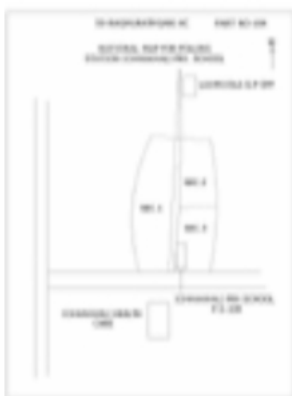

নির্বাচক নিবন্ধন আধিকারিকের স্বাক্ষর

Nazri Naksha

Google Map View

Polling Station Building Front View

Polling Station Front View

Cad View

Key MAP View

1 নাম : সোলেমান বেগম পিতার নাম : মজিবুর রহমান বাড়ির নং : n0096 বয়স : 29 লিঙ্গ : পুরুষ	NNP1692607 ফটো উপলব্ধ	2 নাম : টকটকি বিবি স্বামীর নাম : আতি সেখ বাড়ির নং : n0096 বয়স : 29 লিঙ্গ : মহিলা	NNP1494996 ফটো উপলব্ধ	3 নাম : আতি সেখ পিতার নাম : ফজলুররহমান সেখ বাড়ির নং : n0096 বয়স : 57 লিঙ্গ : পুরুষ	WB/08/054/297263 ফটো উপলব্ধ
4 নাম : আদরী বিবি স্বামীর নাম : মজিবুর রহমান বাড়ির নং : n0096 বয়স : 29 লিঙ্গ : মহিলা	NNP0936344 ফটো উপলব্ধ	5 নাম : মজিবুর রহমান পিতার নাম : ফজলুর রহমান বাড়ির নং : n0096 বয়স : 53 লিঙ্গ : পুরুষ	KWC2593564 ফটো উপলব্ধ	6 নাম : মানেরা বিবি স্বামীর নাম : ফজলুর রহমান বাড়ির নং : n0096 বয়স : 71 লিঙ্গ : মহিলা	KWC2922078 ফটো উপলব্ধ
7 নাম : সেরিনা বিবি স্বামীর নাম : লালবাবু সেখ বাড়ির নং : n0096 বয়স : 33 লিঙ্গ : মহিলা	NNP1185453 ফটো উপলব্ধ	8 নাম : লালবাবু সেখ পিতার নাম : ফজলুর রহমান বাড়ির নং : n0096 বয়স : 35 লিঙ্গ : মহিলা	NNP1058825 ফটো উপলব্ধ	9 নাম : মিনা খাতুন পিতার নাম : ফজলুর রহমান বাড়ির নং : n0096 বয়স : 37 লিঙ্গ : মহিলা	NNP1059310 ফটো উপলব্ধ
10 নাম : মোস্তাফা সেখ পিতার নাম : ঞশানবী বাড়ির নং : n0125 বয়স : 61 লিঙ্গ : পুরুষ	NNP2173789 ফটো উপলব্ধ	11 নাম : লালবাবু সেখ পিতার নাম : সদর সেখ বাড়ির নং : n0124 বয়স : 55 লিঙ্গ : পুরুষ	WB/08/054/300499 ফটো উপলব্ধ	12 নাম : সাগরী স্বামীর নাম : এসমাইল বাড়ির নং : n0076 বয়স : 49 লিঙ্গ : মহিলা	WB/08/054/297326 ফটো উপলব্ধ
13 নাম : আলম সেখ পিতার নাম : আয়োব সেখ বাড়ির নং : n0042 বয়স : 45 লিঙ্গ : পুরুষ	KWC2797223 ফটো উপলব্ধ	14 নাম : জোসনারা বিবি স্বামীর নাম : আলম সেখ বাড়ির নং : n0042 বয়স : 45 লিঙ্গ : মহিলা	NNP1185503 ফটো উপলব্ধ	15 নাম : নেশবানু বিবি পিতার নাম : আউব সেখ বাড়ির নং : n0042 বয়স : 48 লিঙ্গ : মহিলা	WB/08/054/300256 ফটো উপলব্ধ
16 নাম : শেফালী বিবি স্বামীর নাম : হাবিবুর সেখ বাড়ির নং : n0176 বয়স : 45 লিঙ্গ : মহিলা	NNP2173482 ফটো উপলব্ধ	17 নাম : এসনারা বিবি স্বামীর নাম : মোমিনুল হক বাড়ির নং : n0164 বয়স : 48 লিঙ্গ : মহিলা	NNP1059245 ফটো উপলব্ধ	18 নাম : সোহেল রানা বিশ্বাস পিতার নাম : সফিকুর রহমান বাড়ির নং : n0163 বয়স : 33 লিঙ্গ : পুরুষ	NNP1380229 ফটো উপলব্ধ
19 নাম : রেশমী বিবি স্বামীর নাম : মফিজুর রহমান বাড়ির নং : n0163 বয়স : 39 লিঙ্গ : মহিলা	KWC3054509 ফটো উপলব্ধ	20 নাম : তারা বিবি স্বামীর নাম : আজিজুর রহমান বাড়ির নং : n0163 বয়স : 43 লিঙ্গ : মহিলা	NNP2173391 ফটো উপলব্ধ	21 নাম : সফিকুর রহমান পিতার নাম : মাইনুল হক বাড়ির নং : n0163 বয়স : 57 লিঙ্গ : পুরুষ	NNP2173409 ফটো উপলব্ধ
22 নাম : আব্দুল মফিজ পিতার নাম : সামোদআলি বাড়ির নং : n0131 বয়স : 73 লিঙ্গ : পুরুষ	WB/08/054/297001 ফটো উপলব্ধ	23 নাম : আলেরা বিবি স্বামীর নাম : মুস্তাফা সেখ বাড়ির নং : n0125 বয়স : 57 লিঙ্গ : মহিলা	NNP2174688 ফটো উপলব্ধ	24 নাম : মিঠুন সেখ পিতার নাম : রসিদ সেখ বাড়ির নং : n0031 বয়স : 36 লিঙ্গ : পুরুষ	KWC3054657 ফটো উপলব্ধ
25 নাম : তাজিবুর রহমান স্বামীর নাম : মিঠুন সেখ বাড়ির নং : n0096 বয়স : 29 লিঙ্গ : মহিলা	NNP1058452 ফটো উপলব্ধ	26 নাম : ফতেমা বেওয়া স্বামীর নাম : সুনাদি সেখ বাড়ির নং : n0032 বয়স : 86 লিঙ্গ : মহিলা	KWC1461490 ফটো উপলব্ধ	27 নাম : জাহিদুল বেগম পিতার নাম : আব্রাহাম সেখ বাড়ির নং : n0032 বয়স : 29 লিঙ্গ : পুরুষ	NNP1594704 ফটো উপলব্ধ
28 নাম : সেলিম সেখ পিতার নাম : মজিবুর রহমান বাড়ির নং : n0096 বয়স : 28 লিঙ্গ : পুরুষ	NNP1693076 ফটো উপলব্ধ	29 নাম : সাজিবুর সেখ পিতার নাম : আব্দুল সেখ বাড়ির নং : n0096 বয়স : 28 লিঙ্গ : পুরুষ	NNP1058700 ফটো উপলব্ধ	30 নাম : সাগরী বিবি স্বামীর নাম : জরদীস সেখ বাড়ির নং : n0042 বয়স : 41 লিঙ্গ : মহিলা	KWC2921831 ফটো উপলব্ধ