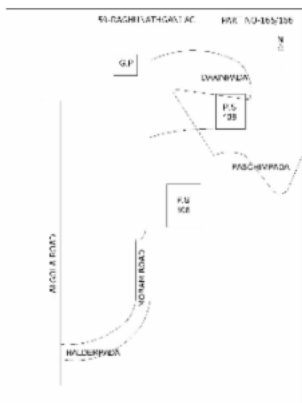

Nazri Naksha