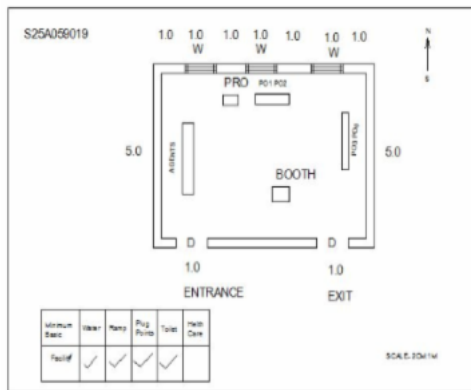

নির্বাচক নিবন্ধন আধিকারিকের স্বাক্ষর

Nazri Naksha

Google Map View

Polling Station Building Front View

Polling Station Front View

Cad View

Key MAP View

1 নাম : সানুয়ারা বিবি স্বামীর নাম: সেলিম সেখ বাড়ির নং : n0001 বয়স : 33 লিঙ্গ : মহিলা	NNP1130160 ফটো উপলব্ধ	2 নাম : মটরী খাতুন পিতার নাম: আহাম্মদ বাড়ির নং : n0009 বয়স : 51 লিঙ্গ : মহিলা	WB/08/052/378377 ফটো উপলব্ধ	3 নাম : কাজী সেখ পিতার নাম: কবীর সেখ বাড়ির নং : n0009 বয়স : 35 লিঙ্গ : পুরুষ	NNP0974220 ফটো উপলব্ধ
4 নাম : আসরাফুল হক পিতার নাম: এক্রামুল হক. বাড়ির নং : n0040 বয়স : 62 লিঙ্গ : পুরুষ	FKG0757096 ফটো উপলব্ধ	5 নাম : আইরিন খাতুন পিতার নাম: বদর আলি বাড়ির নং : n0040 বয়স : 29 লিঙ্গ : মহিলা	NNP1871078 ফটো উপলব্ধ	6 নাম : আলম লেখ পিতার নাম: ফারাজ আলি বাড়ির নং : n0066 বয়স : 28 লিঙ্গ : পুরুষ	NNP1629310 ফটো উপলব্ধ
7 নাম : নাসিরা খাতুন স্বামীর নাম: সাহেব সেখ বাড়ির নং : n0056 বয়স : 31 লিঙ্গ : মহিলা	NNP1738772 ফটো উপলব্ধ	8 নাম : আমিনা খাতুন স্বামীর নাম: আলতামাস সামিউল আলম বাড়ির নং : n0253 বয়স : 29 লিঙ্গ : মহিলা	NNP1794320 ফটো উপলব্ধ	9 নাম : সাহেব সেখ পিতার নাম: দুঃখু সেখ বাড়ির নং : n0056 বয়স : 34 লিঙ্গ : পুরুষ	NNP0974477 ফটো উপলব্ধ
10 নাম : সোফিজুল সেখ পিতার নাম: এসরাইল সেখ বাড়ির নং : n0056 বয়স : 61 লিঙ্গ : পুরুষ	WB/08/052/378516 ফটো উপলব্ধ	11 নাম : ফিরদৌসী বিবি স্বামীর নাম: সোফিজুল সেখ বাড়ির নং : n0056 বয়স : 53 লিঙ্গ : মহিলা	FKG2963247 ফটো উপলব্ধ	12 নাম : মিটুল সেখ পিতার নাম: এসরাইল সেখ বাড়ির নং : n0056 বয়স : 47 লিঙ্গ : পুরুষ	NNP2765758 ফটো উপলব্ধ
13 নাম : সায়েলা বিবি স্বামীর নাম: মিটুল সেখ বাড়ির নং : n0056 বয়স : 48 লিঙ্গ : মহিলা	FKG2963254 ফটো উপলব্ধ	14 নাম : টিটুল সেখ পিতার নাম: এসরাইল সেখ বাড়ির নং : n0056 বয়স : 39 লিঙ্গ : পুরুষ	NNP1130434 ফটো উপলব্ধ	15 নাম : সোফেরা বেওয়া স্বামীর নাম: মনজুর সেখ বাড়ির নং : n0054 বয়স : 76 লিঙ্গ : মহিলা	WB/08/052/378506 ফটো উপলব্ধ
16 নাম : তোসাদ্দাক হোসেন পিতার নাম: দেলওয়ার হোসেন বাড়ির নং : n0035 বয়স : 36 লিঙ্গ : পুরুষ	NNP0913327 ফটো উপলব্ধ	17 নাম : ফিরদৌসী বেগম স্বামীর নাম: দেলওয়ার হোসেন বাড়ির নং : n0035 বয়স : 61 লিঙ্গ : মহিলা	WB/08/052/378450 ফটো উপলব্ধ	18 নাম : আসিফ মোস্তাফা পিতার নাম: তোফাজুল সেখ বাড়ির নং : n0065 বয়স : 29 লিঙ্গ : পুরুষ	NNP1547215 ফটো উপলব্ধ
19 নাম : জামিলা বিবি স্বামীর নাম: টিটুল সেখ বাড়ির নং : n0066 বয়স : 38 লিঙ্গ : মহিলা	NNP0913350 ফটো উপলব্ধ	20 নাম : সাহিনা খাতুন পিতার নাম: তোফাজুল সেখ বাড়ির নং : n0065 বয়স : 33 লিঙ্গ : মহিলা	NNP1130228 ফটো উপলব্ধ	21 নাম : বাদেনুর বিবি স্বামীর নাম: তোফাজুল সেখ বাড়ির নং : n0065 বয়স : 54 লিঙ্গ : মহিলা	WB/08/052/378481 ফটো উপলব্ধ
22 নাম : সেতারা বিবি স্বামীর নাম: রফিকুল সেখ বাড়ির নং : n0054 বয়স : 51 লিঙ্গ : মহিলা	WB/08/052/378508 ফটো উপলব্ধ	23 নাম : আদরী খাতুন পিতার নাম: রফিকুল সেখ বাড়ির নং : n0066 বয়স : 33 লিঙ্গ : মহিলা	NNP1130293 ফটো উপলব্ধ	24 নাম : কহিনুর বিবি স্বামীর নাম: রফিকুল সেখ বাড়ির নং : n0075 বয়স : 51 লিঙ্গ : মহিলা	FKG3390176 ফটো উপলব্ধ
25 নাম : রুকসানা বিবি স্বামীর নাম: আসমাউন সেখ বাড়ির নং : n0303 বয়স : 50 লিঙ্গ : মহিলা	NNP2190064 ফটো উপলব্ধ	26 নাম : সাবিনা বিবি স্বামীর নাম: আমির আলি বাড়ির নং : n0066 বয়স : 30 লিঙ্গ : মহিলা	NNP1431022 ফটো উপলব্ধ	27 নাম : ফারাজ আলি পিতার নাম: অজেদ আলি বাড়ির নং : n0066 বয়স : 63 লিঙ্গ : পুরুষ	WB/08/052/378546 ফটো উপলব্ধ
28 নাম : আমির আলি পিতার নাম: ফারাজ আলি বাড়ির নং : n0066 বয়স : 32 লিঙ্গ : পুরুষ	NNP1311414 ফটো উপলব্ধ	29 নাম : নবীর আলি পিতার নাম: ফারাজ আলি বাড়ির নং : n0066 বয়স : 29 লিঙ্গ : পুরুষ	NNP1547140 ফটো উপলব্ধ	30 নাম : পুনম তেওয়ারী (দুবে) স্বামীর নাম: পংকজ তেওয়ারী বাড়ির নং : n0066 বয়স : 37 লিঙ্গ : মহিলা	NNP0974550 ফটো উপলব্ধ