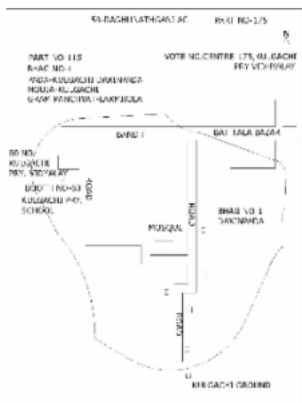

Nazri Naksha