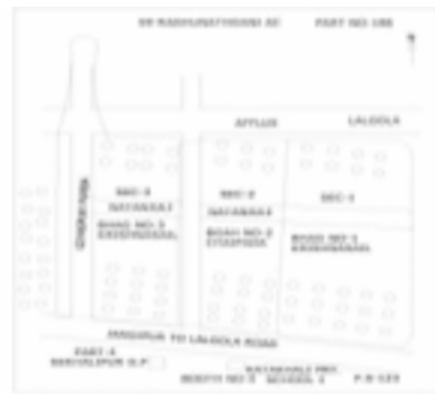

নির্বাচক নিবন্ধন আধিকারিকের স্বাক্ষর

Nazri Naksha

Google Map View

Polling Station Building Front View

Polling Station Front View

Cad View

Key MAP View

1 নাম : সীলা বিবি স্বামীর নাম : ইয়াদুল ইসলাম বাড়ির নং : n0023 বয়স : 31 লিঙ্গ : মহিলা	NNP1196351 ফটো উপলব্ধ	2 নাম : ইয়াদুল সেখ পিতার নাম : আব্দুল গাফফার বাড়ির নং : n0023 বয়স : 31 লিঙ্গ : পুরুষ	NNP1387281 ফটো উপলব্ধ	3 নাম : এনামুল হক পিতার নাম : হামজ সেখ বাড়ির নং : n0028 বয়স : 79 লিঙ্গ : পুরুষ	NNP2172351 ফটো উপলব্ধ
4 নাম : আতাবুল সেখ পিতার নাম : এনামুল হক বাড়ির নং : n0028 বয়স : 42 লিঙ্গ : পুরুষ	KWC3061629 ফটো উপলব্ধ	5 নাম : টনেব্রা বিবি স্বামীর নাম : আতাবুল সেখ বাড়ির নং : n0028 বয়স : 38 লিঙ্গ : মহিলা	KWC3061611 ফটো উপলব্ধ	6 নাম : কহিনুর বিবি স্বামীর নাম : সানাউল্লাহ বাড়ির নং : n0192 বয়স : 71 লিঙ্গ : মহিলা	WB/08/054/339677 ফটো উপলব্ধ
7 নাম : খালিদা খাতুন স্বামীর নাম : নাজিবুর রহমান বাড়ির নং : n0181 বয়স : 30 লিঙ্গ : মহিলা	NNP1601624 ফটো উপলব্ধ	8 নাম : আকবর আলী পিতার নাম : সেখ মুজািব হোসেন বাড়ির নং : n0181 বয়স : 30 লিঙ্গ : পুরুষ	NNP1601574 ফটো উপলব্ধ	9 নাম : নাজিবুর রহমান পিতার নাম : মুনসুর আলি বাড়ির নং : n0181 বয়স : 30 লিঙ্গ : পুরুষ	NNP0707612 ফটো উপলব্ধ
10 নাম : তুলন বিবি স্বামীর নাম : মুনসুর আলী বাড়ির নং : n0181 বয়স : 55 লিঙ্গ : মহিলা	NNP2760783 ফটো উপলব্ধ	11 নাম : মুনসুর আলি পিতার নাম : আহমাদ সেখ বাড়ির নং : n0181 বয়স : 58 লিঙ্গ : পুরুষ	NNP2760536 ফটো উপলব্ধ	12 নাম : রোশন বিবি স্বামীর নাম : এনামুল হক বাড়ির নং : n0050 বয়স : 69 লিঙ্গ : মহিলা	NNP2172294 ফটো উপলব্ধ
13 নাম : রেকসনা বিবি স্বামীর নাম : আইনাল বাড়ির নং : n0050 বয়স : 48 লিঙ্গ : মহিলা	KWC2285476 ফটো উপলব্ধ	14 নাম : আইনাল হক পিতার নাম : এনামুল হক বাড়ির নং : n0050 বয়স : 49 লিঙ্গ : পুরুষ	NNP2170843 ফটো উপলব্ধ	15 নাম : মুঞ্জেরা বিবি স্বামীর নাম : মফিজুদ্দিন সেখ বাড়ির নং : n0186 বয়স : 56 লিঙ্গ : মহিলা	NNP2170637 ফটো উপলব্ধ
16 নাম : জনা বিবি স্বামীর নাম : বাজলু রহমান বাড়ির নং : n0178 বয়স : 66 লিঙ্গ : মহিলা	WB/08/054/339464 ফটো উপলব্ধ	17 নাম : মোসলেম সেখ পিতার নাম : রফিক আলি বাড়ির নং : n0043 বয়স : 74 লিঙ্গ : পুরুষ	NNP1280809 ফটো উপলব্ধ	18 নাম : সাহিনা খাতুন স্বামীর নাম : অহিদুল সেখ বাড়ির নং : n0042 বয়স : 30 লিঙ্গ : মহিলা	NNP1504752 ফটো উপলব্ধ
19 নাম : এরিনা বিবি স্বামীর নাম : সফিকুল সেখ বাড়ির নং : n0042 বয়স : 42 লিঙ্গ : মহিলা	NNP1196450 ফটো উপলব্ধ	20 নাম : পিয়ারুল ইসলাম পিতার নাম : আব্দুল হায়েক বাড়ির নং : n0042 বয়স : 43 লিঙ্গ : পুরুষ	NNP1221209 ফটো উপলব্ধ	21 নাম : অসেনা বেওয়া স্বামীর নাম : হায়েক বাড়ির নং : n0042 বয়স : 65 লিঙ্গ : মহিলা	NNP1195965 ফটো উপলব্ধ
22 নাম : রেহেনা বিবি স্বামীর নাম : রফিক সেখ বাড়ির নং : n0042 বয়স : 56 লিঙ্গ : মহিলা	WB/08/054/339792 ফটো উপলব্ধ	23 নাম : রফিক সেখ পিতার নাম : রিয়াজুদ্দিন সেখ বাড়ির নং : n0042 বয়স : 61 লিঙ্গ : পুরুষ	NNP2760817 ফটো উপলব্ধ	24 নাম : তরুলা বেওয়া পিতার নাম : খুদু সেখ বাড়ির নং : n0040 বয়স : 48 লিঙ্গ : মহিলা	NNP0708776 ফটো উপলব্ধ
25 নাম : জুবেদা বিবি স্বামীর নাম : লালচাঁদ সেখ বাড়ির নং : n0040 বয়স : 59 লিঙ্গ : মহিলা	KWC2286151 ফটো উপলব্ধ	26 নাম : জোতনা বিবি স্বামীর নাম : আনিকুল সেখ বাড়ির নং : n0040 বয়স : 36 লিঙ্গ : মহিলা	NNP0939488 ফটো উপলব্ধ	27 নাম : মোঃ রফিকুল ইসলাম পিতার নাম : মোঃ আব্দুল গাফফার বাড়ির নং : n0023 বয়স : 45 লিঙ্গ : পুরুষ	KWC0611509 ফটো উপলব্ধ
28 নাম : ফতেমা বিবি স্বামীর নাম : মোঃ তোফিজুদ্দিন বাড়ির নং : n0022 বয়স : 36 লিঙ্গ : মহিলা	NNP0707125 ফটো উপলব্ধ	29 নাম : মোঃ সফিকুল ইসলাম পিতার নাম : আকবর আলী বাড়ির নং : n0002 বয়স : 43 লিঙ্গ : পুরুষ	NNP2170546 ফটো উপলব্ধ	30 নাম : হাবিবুর রহমান পিতার নাম : আকবর আলি বাড়ির নং : n0002 বয়স : 38 লিঙ্গ : পুরুষ	NNP0706200 ফটো উপলব্ধ