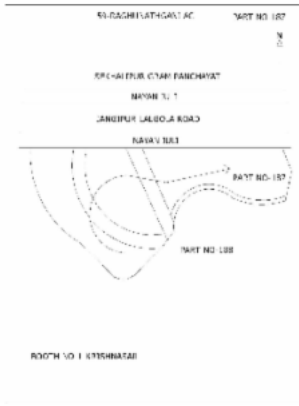

Nazri Naksha