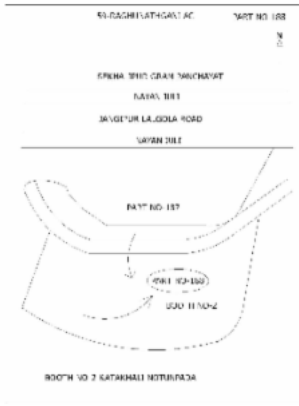

Nazri Naksha