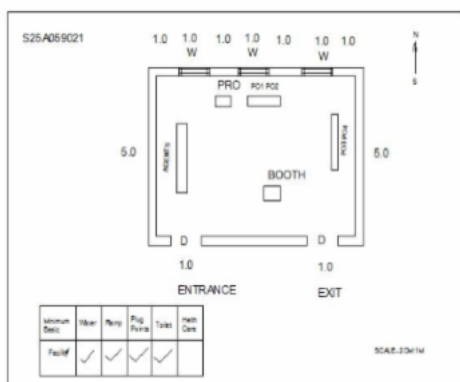

নির্বাচক নিবন্ধন আধিকারিকের স্বাক্ষর

Nazri Naksha

Google Map View

Polling Station Building Front View

Polling Station Front View

Cad View

Key MAP View

বিধানসভা নির্বাচনক্ষেত্রের নং, নাম : 59-রঘুনাথগঞ্জ
ভাগ নং, নাম : 1-পাড়া-নয়াবাহাদুরপুর খোঁড়াপাড়া