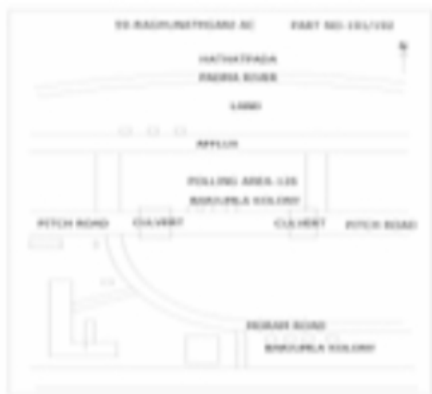

Nazri Naksha