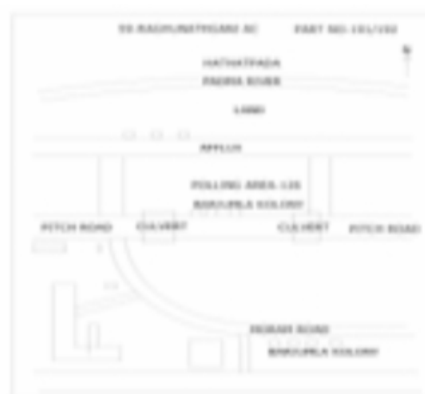

নির্বাচক নিবন্ধন আধিকারিকের স্বাক্ষর

Nazri Naksha

Google Map View

Polling Station Building Front View

Polling Station Front View

Cad View

Key MAP View

1 নাম : ইন্দ্রজিত মন্ডল পিতার নাম: রাজেন মন্ডল বাড়ির নং : n0257 বয়স : 42 লিঙ্গ : পুরুষ	KWC2615300 ফটো উপলব্ধ	2 নাম : মানবী সরকার (দাস) স্বামীর নাম: মিতুন সরকার বাড়ির নং : n0025 বয়স : 32 লিঙ্গ : মহিলা	NNP1506377 ফটো উপলব্ধ	3 নাম : বুমা মন্ডল পিতার নাম: ভোলানাথ মন্ডল বাড়ির নং : এন0063 বয়স : 24 লিঙ্গ : মহিলা	ACY2394369 ফটো উপলব্ধ
4 নাম : যাদব সরকার পিতার নাম: প্রভাত সরকার বাড়ির নং : n0113 বয়স : 50 লিঙ্গ : পুরুষ	WB/08/054/348380 ফটো উপলব্ধ	5 নাম : বেলারানী সরকার স্বামীর নাম: প্রভাত সরকার বাড়ির নং : n0113 বয়স : 74 লিঙ্গ : মহিলা	WB/08/054/348379 ফটো উপলব্ধ	6 নাম : প্রভাত কুমার দাস পিতার নাম: ক্ষুদিরাম সরকার বাড়ির নং : n0113 বয়স : 79 লিঙ্গ : পুরুষ	WB/08/054/348378 ফটো উপলব্ধ
7 নাম : অনিন্দিতা সরকার পিতার নাম: আরিবিন্দ কর্মকার বাড়ির নং : n0006 বয়স : 33 লিঙ্গ : মহিলা	NNP1506443 ফটো উপলব্ধ	8 নাম : তিনকড়ি ঘোষ পিতার নাম: মহাদেব ঘোষ বাড়ির নং : এন বয়স : 29 লিঙ্গ : পুরুষ	NNP1818590 ফটো উপলব্ধ	9 নাম : আনন্দ ঘোষ পিতার নাম: সুনীল ঘোষ বাড়ির নং : N0132 বয়স : 29 লিঙ্গ : পুরুষ	NNP1818608 ফটো উপলব্ধ
10 নাম : নন্দ ঘোষ পিতার নাম: সুনীল ঘোষ বাড়ির নং : N0132 বয়স : 26 লিঙ্গ : পুরুষ	NNP1818616 ফটো উপলব্ধ	11 নাম : সুখেন ঘোষ মায়ের নাম: নন্দরানি ঘোষ বাড়ির নং : n0126 বয়স : 38 লিঙ্গ : পুরুষ	NNP1075852 ফটো উপলব্ধ	12 নাম : নন্দরানী ঘোষ পিতার নাম: নারায়ন ঘোষ বাড়ির নং : n0126 বয়স : 59 লিঙ্গ : মহিলা	KWC2612653 ফটো উপলব্ধ
13 নাম : দুলাল ঘোষ পিতার নাম: মনোহর ঘোষ বাড়ির নং : n0125 বয়স : 29 লিঙ্গ : পুরুষ	NNP1602911 ফটো উপলব্ধ	14 নাম : পরেশ ঘোষ পিতার নাম: মনোহর ঘোষ বাড়ির নং : n0125 বয়স : 36 লিঙ্গ : পুরুষ	NNP1075654 ফটো উপলব্ধ	15 নাম : শিখা ঘোষ স্বামীর নাম: কিশোরী ঘোষ বাড়ির নং : n0125 বয়স : 44 লিঙ্গ : মহিলা	KWC2612638 ফটো উপলব্ধ
16 নাম : কিশোরী ঘোষ পিতার নাম: মনোহর ঘোষ বাড়ির নং : n0125 বয়স : 57 লিঙ্গ : পুরুষ	KWC2612620 ফটো উপলব্ধ	17 নাম : শ্রীমতি ঘোষ স্বামীর নাম: মনোহর ঘোষ বাড়ির নং : n0125 বয়স : 61 লিঙ্গ : মহিলা	WB/08/054/348006 ফটো উপলব্ধ	18 নাম : আপন ঘোষ পিতার নাম: বাবলু ঘোষ বাড়ির নং : n0009 বয়স : 32 লিঙ্গ : পুরুষ	NNP1506286 ফটো উপলব্ধ
19 নাম : বিপ্লব ঘোষ পিতার নাম: চাঁদকুমার ঘোষ বাড়ির নং : n0008 বয়স : 30 লিঙ্গ : পুরুষ	NNP1506294 ফটো উপলব্ধ	20 নাম : মুঞ্জরী ঘোষ স্বামীর নাম: দুলাল ঘোষ বাড়ির নং : এন0125 বয়স : 26 লিঙ্গ : মহিলা	NNP2737617 ফটো উপলব্ধ	21 নাম : পূজা ঘোষ স্বামীর নাম: আপণ ঘোষ বাড়ির নং : এন0009 বয়স : 23 লিঙ্গ : মহিলা	NNP2737633 ফটো উপলব্ধ
22 নাম : প্রিয়া ঘোষ স্বামীর নাম: বিপ্লব ঘোষ বাড়ির নং : এন0008 বয়স : 22 লিঙ্গ : মহিলা	NNP2737799 ফটো উপলব্ধ	23 নাম : শুভজিৎ চৌধুরী পিতার নাম: বাবলু চৌধুরী বাড়ির নং : এন0219 বয়স : 22 লিঙ্গ : পুরুষ	NNP2737872 ফটো উপলব্ধ	24 নাম : মামনি মন্ডল স্বামীর নাম: শুভরাজ মন্ডল বাড়ির নং : এন0157 বয়স : 25 লিঙ্গ : মহিলা	NNP2663359 ফটো উপলব্ধ
25 নাম : বেবি চৌধুরী মন্ডল স্বামীর নাম: অঞ্জলি মন্ডল বাড়ির নং : N0272 বয়স : 29 লিঙ্গ : মহিলা	NNP2373231 ফটো উপলব্ধ	26 নাম : কার্তিক মন্ডল মায়ের নাম: অঞ্জলি মন্ডল বাড়ির নং : এন0157 বয়স : 28 লিঙ্গ : পুরুষ	NNP2663284 ফটো উপলব্ধ	27 নাম : চুমকি দাস স্বামীর নাম: নিশিথ দাস বাড়ির নং : n0075 বয়স : 32 লিঙ্গ : মহিলা	NNP1705946 ফটো উপলব্ধ
28 নাম : মধুমিতা দাস স্বামীর নাম: সদানন্দ দাস বাড়ির নং : n0128 বয়স : 28 লিঙ্গ : মহিলা	NNP1705953 ফটো উপলব্ধ	29 নাম : সন্ধানী দাস স্বামীর নাম: খোকন চন্দ্র দাস বাড়ির নং : n0122 বয়স : 28 লিঙ্গ : মহিলা	NNP1705961 ফটো উপলব্ধ	30 নাম : পিংকি দাস সরকার স্বামীর নাম: সনাতন দাস বাড়ির নং : n0002 বয়স : 34 লিঙ্গ : মহিলা	NNP1706027 ফটো উপলব্ধ