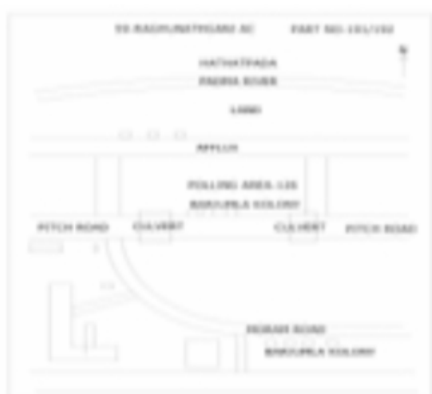

নির্বাচক নিবন্ধন আধিকারিকের স্বাক্ষর

Nazri Naksha

Google Map View

Polling Station Building Front View

Polling Station Front View

Cad View

Key MAP View

1 নাম : ইন্দ্রজিত মন্ডল পিতার নাম: রাজেন মন্ডল বাড়ির নং : n0257 বয়স : 42 লিঙ্গ : পুরুষ	KWC2615300 ফটো উপলব্ধ	2 নাম : মানবী সরকার (দাস) স্বামীর নাম: মিতুন সরকার বাড়ির নং : n0025 বয়স : 32 লিঙ্গ : মহিলা	NNP1506377 ফটো উপলব্ধ	3 নাম : বুমা মন্ডল পিতার নাম: ভোলানাথ মন্ডল বাড়ির নং : এন0063 বয়স : 24 লিঙ্গ : মহিলা	ACY2394369 ফটো উপলব্ধ
4 নাম : যাদব সরকার পিতার নাম: প্রভাত সরকার বাড়ির নং : n0113 বয়স : 50 লিঙ্গ : পুরুষ	WB/08/054/348380 ফটো উপলব্ধ	5 নাম : বেলারানী সরকার স্বামীর নাম: প্রভাত সরকার বাড়ির নং : n0113 বয়স : 74 লিঙ্গ : মহিলা	WB/08/054/348379 ফটো উপলব্ধ	6 নাম : প্রভাত কুমার দাস পিতার নাম: ক্ষুদিরাম সরকার বাড়ির নং : n0113 বয়স : 79 লিঙ্গ : পুরুষ	WB/08/054/348378 ফটো উপলব্ধ
7 নাম : অনিন্দিতা সরকার পিতার নাম: আরিবিন্দ কর্মকার বাড়ির নং : n0006 বয়স : 33 লিঙ্গ : মহিলা	NNP1506443 ফটো উপলব্ধ	8 নাম : তিনকড়ি ঘোষ পিতার নাম: মহাদেব ঘোষ বাড়ির নং : এন বয়স : 29 লিঙ্গ : পুরুষ	NNP1818590 ফটো উপলব্ধ	9 নাম : আনন্দ ঘোষ পিতার নাম: সুনীল ঘোষ বাড়ির নং : N0132 বয়স : 29 লিঙ্গ : পুরুষ	NNP1818608 ফটো উপলব্ধ
10 নাম : নন্দ ঘোষ পিতার নাম: সুনীল ঘোষ বাড়ির নং : N0132 বয়স : 26 লিঙ্গ : পুরুষ	NNP1818616 ফটো উপলব্ধ	11 নাম : সুখেন ঘোষ মায়ের নাম: নন্দরানি ঘোষ বাড়ির নং : n0126 বয়স : 38 লিঙ্গ : পুরুষ	NNP1075852 ফটো উপলব্ধ	12 নাম : নন্দরানী ঘোষ পিতার নাম: নারায়ন ঘোষ বাড়ির নং : n0126 বয়স : 59 লিঙ্গ : মহিলা	KWC2612653 ফটো উপলব্ধ
13 নাম : দুলাল ঘোষ পিতার নাম: মনোহর ঘোষ বাড়ির নং : n0125 বয়স : 29 লিঙ্গ : পুরুষ	NNP1602911 ফটো উপলব্ধ	14 নাম : পরেশ ঘোষ পিতার নাম: মনোহর ঘোষ বাড়ির নং : n0125 বয়স : 36 লিঙ্গ : পুরুষ	NNP1075654 ফটো উপলব্ধ	15 নাম : শিখা ঘোষ স্বামীর নাম: কিশোরী ঘোষ বাড়ির নং : n0125 বয়স : 44 লিঙ্গ : মহিলা	KWC2612638 ফটো উপলব্ধ
16 নাম : কিশোরী ঘোষ পিতার নাম: মনোহর ঘোষ বাড়ির নং : n0125 বয়স : 57 লিঙ্গ : পুরুষ	KWC2612620 ফটো উপলব্ধ	17 নাম : শ্রীমতি ঘোষ স্বামীর নাম: মনোহর ঘোষ বাড়ির নং : n0125 বয়স : 61 লিঙ্গ : মহিলা	WB/08/054/348006 ফটো উপলব্ধ	18 নাম : আপন ঘোষ পিতার নাম: বাবলু ঘোষ বাড়ির নং : n0009 বয়স : 32 লিঙ্গ : পুরুষ	NNP1506286 ফটো উপলব্ধ
19 নাম : বিপ্লব ঘোষ পিতার নাম: চাঁদকুমার ঘোষ বাড়ির নং : n0008 বয়স : 30 লিঙ্গ : পুরুষ	NNP1506294 ফটো উপলব্ধ	20 নাম : মুঞ্জরী ঘোষ স্বামীর নাম: দুলাল ঘোষ বাড়ির নং : এন0125 বয়স : 26 লিঙ্গ : মহিলা	NNP2737617 ফটো উপলব্ধ	21 নাম : পূজা ঘোষ স্বামীর নাম: আপণ ঘোষ বাড়ির নং : এন0009 বয়স : 23 লিঙ্গ : মহিলা	NNP2737633 ফটো উপলব্ধ
22 নাম : প্রিয়া ঘোষ স্বামীর নাম: বিপ্লব ঘোষ বাড়ির নং : এন0008 বয়স : 22 লিঙ্গ : মহিলা	NNP2737799 ফটো উপলব্ধ	23 নাম : শুভজিৎ চৌধুরী পিতার নাম: বাবলু চৌধুরী বাড়ির নং : এন0219 বয়স : 22 লিঙ্গ : পুরুষ	NNP2737872 ফটো উপলব্ধ	24 নাম : মামনি মন্ডল স্বামীর নাম: শুভরাজ মন্ডল বাড়ির নং : এন0157 বয়স : 25 লিঙ্গ : মহিলা	NNP2663359 ফটো উপলব্ধ
25 নাম : বেবি চৌধুরী মন্ডল স্বামীর নাম: অঞ্জলি মন্ডল বাড়ির নং : N0272 বয়স : 29 লিঙ্গ : মহিলা	NNP2373231 ফটো উপলব্ধ	26 নাম : কার্তিক মন্ডল মায়ের নাম: অঞ্জলি মন্ডল বাড়ির নং : এন0157 বয়স : 28 লিঙ্গ : পুরুষ	NNP2663284 ফটো উপলব্ধ	27 নাম : চুমকি দাস স্বামীর নাম: নিশিথ দাস বাড়ির নং : n0075 বয়স : 32 লিঙ্গ : মহিলা	NNP1705946 ফটো উপলব্ধ
28 নাম : মধুমিতা দাস স্বামীর নাম: সদানন্দ দাস বাড়ির নং : n0128 বয়স : 28 লিঙ্গ : মহিলা	NNP1705953 ফটো উপলব্ধ	29 নাম : সন্ধানী দাস স্বামীর নাম: খোকন চন্দ্র দাস বাড়ির নং : n0122 বয়স : 28 লিঙ্গ : মহিলা	NNP1705961 ফটো উপলব্ধ	30 নাম : পিংকি দাস সরকার স্বামীর নাম: সনাতন দাস বাড়ির নং : n0002 বয়স : 34 লিঙ্গ : মহিলা	NNP1706027 ফটো উপলব্ধ