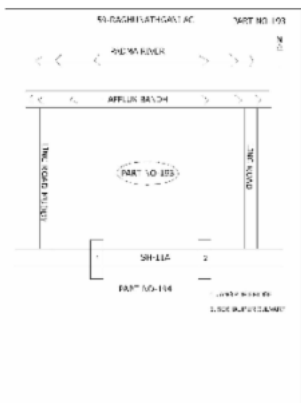

Nazri Naksha