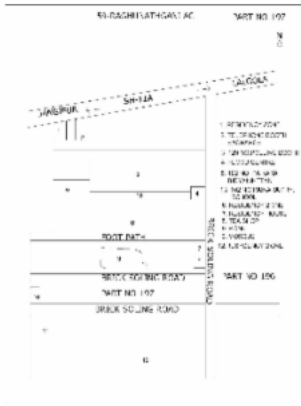

Nazri Naksha