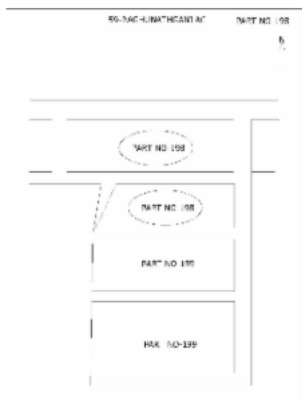

Nazri Naksha