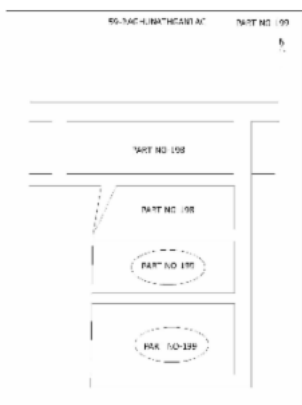

Nazri Naksha