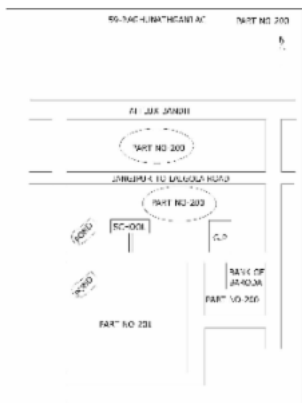

Nazri Naksha