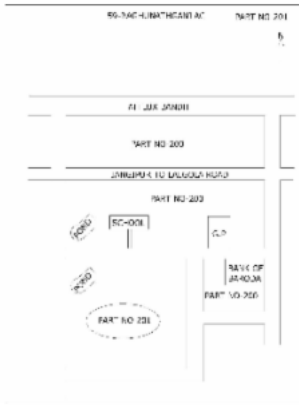

Nazri Naksha