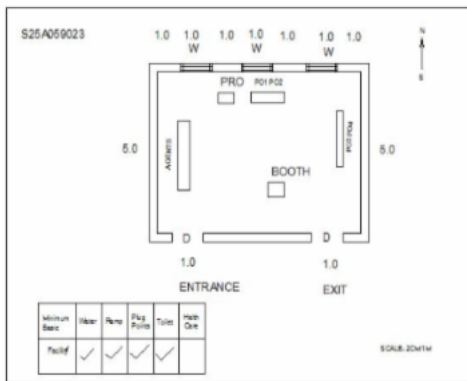

নির্বাচক নিবন্ধন আধিকারিকের স্বাক্ষর

Nazri Naksha

Google Map View

Polling Station Building Front View

Polling Station Front View

Cad View

Key MAP View

1 নাম : মহঃ সোহেল রানা পিতার নাম: মহঃ মৈনুদ্দিন বাড়ির নং : n0053 বয়স : 31 লিঙ্গ : পুরুষ	NNP1312511 ফটো উপলব্ধ	2 নাম : মাতুনজেরা খাতুন স্বামীর নাম: অশিম সেখ বাড়ির নং : n0023 বয়স : 27 লিঙ্গ : মহিলা	NNP1866631 ফটো উপলব্ধ	3 নাম : শ্যামলী খাতুন স্বামীর নাম: আনসার আলি বাড়ির নং : n0004 বয়স : 28 লিঙ্গ : মহিলা	NNP1866623 ফটো উপলব্ধ
4 নাম : আকলেমা খাতুন পিতার নাম: মাইনুল হক বাড়ির নং : n0004 বয়স : 26 লিঙ্গ : মহিলা	NNP1866565 ফটো উপলব্ধ	5 নাম : তাসিকুল সেখ পিতার নাম: সেখ পটল বাড়ির নং : n0023 বয়স : 27 লিঙ্গ : পুরুষ	NNP1866458 ফটো উপলব্ধ	6 নাম : মুসগার আলি পিতার নাম: মতিবুর সেখ বাড়ির নং : n0030 বয়স : 26 লিঙ্গ : পুরুষ	NNP1866417 ফটো উপলব্ধ
7 নাম : শনি সেখ পিতার নাম: আসমত সেখ বাড়ির নং : এন0030 বয়স : 33 লিঙ্গ : পুরুষ	NNP1940832 ফটো উপলব্ধ	8 নাম : টুকন খাতুন পিতার নাম: আবুল কালাম বাড়ির নং : n0023 বয়স : 33 লিঙ্গ : মহিলা	NNP1132380 ফটো উপলব্ধ	9 নাম : নাজির সেখ পিতার নাম: আবুল কালাম বাড়ির নং : n0023 বয়স : 40 লিঙ্গ : পুরুষ	FKG2968329 ফটো উপলব্ধ
10 নাম : অসিকুল সেখ পিতার নাম: পটল সেখ বাড়ির নং : n0023 বয়স : 30 লিঙ্গ : পুরুষ	NNP1434521 ফটো উপলব্ধ	11 নাম : অশিম সেখ পিতার নাম: পটল সেখ বাড়ির নং : n0023 বয়স : 32 লিঙ্গ : পুরুষ	NNP1434422 ফটো উপলব্ধ	12 নাম : সেখ পটল পিতার নাম: সায়েদ আলী বাড়ির নং : n0023 বয়স : 65 লিঙ্গ : পুরুষ	NNP2103810 ফটো উপলব্ধ
13 নাম : জনসিবেগম স্বামীর নাম: আবুলকালাম বাড়ির নং : n0023 বয়স : 59 লিঙ্গ : মহিলা	WB/08/052/387033 ফটো উপলব্ধ	14 নাম : আবুলকালাম পিতার নাম: আবদুসশোবান বাড়ির নং : n0023 বয়স : 66 লিঙ্গ : পুরুষ	WB/08/052/387032 ফটো উপলব্ধ	15 নাম : সানুয়ারা বিবি স্বামীর নাম: আব্দুস সালাম বাড়ির নং : n0022 বয়স : 64 লিঙ্গ : মহিলা	WB/08/052/387055 ফটো উপলব্ধ
16 নাম : মোফাজ্জল হক পিতার নাম: মহঃ আব্দুল মান্নান বাড়ির নং : n0010 বয়স : 40 লিঙ্গ : পুরুষ	FKG3326741 ফটো উপলব্ধ	17 নাম : মটরী বিবি স্বামীর নাম: আবদুলহাম্মান সেখ বাড়ির নং : n0010 বয়স : 55 লিঙ্গ : মহিলা	WB/08/052/387244 ফটো উপলব্ধ	18 নাম : মহঃ মহিদুল ইসলাম পিতার নাম: আলাউদ্দিন বাড়ির নং : n0052 বয়স : 36 লিঙ্গ : পুরুষ	NNP0080200 ফটো উপলব্ধ
19 নাম : আলি হোসেন পিতার নাম: ইসমাইল সেখ বাড়ির নং : n0010 বয়স : 28 লিঙ্গ : পুরুষ	NNP1630052 ফটো উপলব্ধ	20 নাম : মহঃ আমিরুল হক পিতার নাম: লাল মহম্মদ বিশ্বাস বাড়ির নং : এন0067 বয়স : 58 লিঙ্গ : পুরুষ	FKG0004374 ফটো উপলব্ধ	21 নাম : জোহরা বিবি স্বামীর নাম: আব্দুল সালাম বাড়ির নং : n0010 বয়স : 63 লিঙ্গ : মহিলা	NNP2240372 ফটো উপলব্ধ
22 নাম : মোঃ হাসান সেখ পিতার নাম: আব্দুল সালাম বাড়ির নং : n0010 বয়স : 34 লিঙ্গ : পুরুষ	NNP0977181 ফটো উপলব্ধ	23 নাম : জাসমিরা খাতুন বিবি স্বামীর নাম: মহঃ রব্বানী সেখ বাড়ির নং : n0074 বয়স : 37 লিঙ্গ : মহিলা	FKG3381787 ফটো উপলব্ধ	24 নাম : রহিম সেখ পিতার নাম: তেনু সেখ বাড়ির নং : n0030 বয়স : 43 লিঙ্গ : পুরুষ	FKG3235819 ফটো উপলব্ধ
25 নাম : আবদুলহাম্মান সেখ পিতার নাম: মকবুল হোসেন বাড়ির নং : n0010 বয়স : 59 লিঙ্গ : পুরুষ	WB/08/052/387243 ফটো উপলব্ধ	26 নাম : রেজাউল হক পিতার নাম: মুনসুর সেখ বাড়ির নং : n0042 বয়স : 63 লিঙ্গ : পুরুষ	NNP2239994 ফটো উপলব্ধ	27 নাম : মোহাম্মদ রব্বানী সেখ পিতার নাম: আব্দুল হোদা বাড়ির নং : n0074 বয়স : 40 লিঙ্গ : পুরুষ	FKG2664944 ফটো উপলব্ধ
28 নাম : মানোয়ারা বিবি স্বামীর নাম: এব্রাহিম সেখ বাড়ির নং : n0010 বয়স : 55 লিঙ্গ : মহিলা	NNP2240224 ফটো উপলব্ধ	29 নাম : অলিউল হক পিতার নাম: এব্রাহিম সেখ বাড়ির নং : n0010 বয়স : 30 লিঙ্গ : পুরুষ	NNP1434471 ফটো উপলব্ধ	30 নাম : আনসার আলি পিতার নাম: মইমুল হক বাড়ির নং : n0004 বয়স : 31 লিঙ্গ : পুরুষ	NNP1434349 ফটো উপলব্ধ