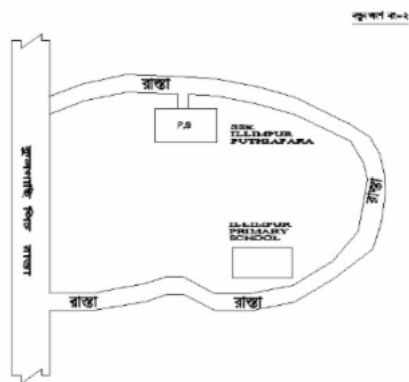

Nazri Naksha