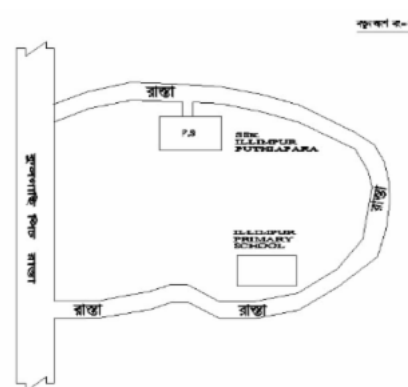

নির্বাচক নিবন্ধন আধিকারিকের স্বাক্ষর

Nazri Naksha

Google Map View

Polling Station Building Front View

Polling Station Front View

Cad View

Key MAP View

1 নাম : শেফালী বিবি স্বামীর নাম: সফিকুল বাড়ির নং : n0015 বয়স : 44 লিঙ্গ : মহিলা	HVH1638741 ফটো উপলব্ধ	2 নাম : সফিকুল পিতার নাম: আফাজুদ্দিন বাড়ির নং : n0015 বয়স : 54 লিঙ্গ : পুরুষ	NNP1793447 ফটো উপলব্ধ	3 নাম : ফুরকন বিবি স্বামীর নাম: হাবিবুর বাড়ির নং : n0015 বয়স : 48 লিঙ্গ : মহিলা	HVH1638733 ফটো উপলব্ধ
4 নাম : হাবিবুর পিতার নাম: আফাজুদ্দিন বাড়ির নং : n0015 বয়স : 57 লিঙ্গ : পুরুষ	WB/09/055/048008 ফটো উপলব্ধ	5 নাম : আওয়াল হোসেন পিতার নাম: ওলিউল্লাহ বাড়ির নং : n0015 বয়স : 32 লিঙ্গ : পুরুষ	NNP1608793 ফটো উপলব্ধ	6 নাম : আমিনা বিবি স্বামীর নাম: ওলিউল্লাহ বাড়ির নং : n0015 বয়স : 56 লিঙ্গ : মহিলা	NNP2056810 ফটো উপলব্ধ
7 নাম : ওলিউল্লাহ পিতার নাম: আফাজুদ্দিন বাড়ির নং : n0015 বয়স : 61 লিঙ্গ : পুরুষ	WB/09/055/048005 ফটো উপলব্ধ	8 নাম : বুলন বিবি স্বামীর নাম: আফাজুদ্দিন বাড়ির নং : n0015 বয়স : 81 লিঙ্গ : মহিলা	WB/09/055/048002 ফটো উপলব্ধ	9 নাম : মানসুরা বিবি স্বামীর নাম: আবু দাউদ বাড়ির নং : n0011 বয়স : 42 লিঙ্গ : মহিলা	KCM2199826 ফটো উপলব্ধ
10 নাম : হাসনায়াত বিবি স্বামীর নাম: কালিম সেখ বাড়ির নং : n0010 বয়স : 32 লিঙ্গ : মহিলা	HVH2679074 ফটো উপলব্ধ	11 নাম : আসমত সেখ পিতার নাম: সেকান্দার আলি বাড়ির নং : n0009 বয়স : 33 লিঙ্গ : পুরুষ	NNP1288166 ফটো উপলব্ধ	12 নাম : সেলিনা খাতুন (বিবি) স্বামীর নাম: মোঃকালিমুদ্দিন সেখ বাড়ির নং : n0008 বয়স : 33 লিঙ্গ : মহিলা	NNP1288182 ফটো উপলব্ধ
13 নাম : মোঃ কলিমুদ্দিন সেখ পিতার নাম: আব্দুল রাজ্জাক বাড়ির নং : n0008 বয়স : 33 লিঙ্গ : পুরুষ	NNP1288158 ফটো উপলব্ধ	14 নাম : টুককি বিবি স্বামীর নাম: আইউব আলি বাড়ির নং : n0008 বয়স : 33 লিঙ্গ : মহিলা	NNP1399641 ফটো উপলব্ধ	15 নাম : সেলিনা খাতুন স্বামীর নাম: সুলতান সেখ বাড়ির নং : n0008 বয়স : 32 লিঙ্গ : মহিলা	KWC2606580 ফটো উপলব্ধ
16 নাম : সুলতান সেখ পিতার নাম: আব্দুল রাজ্জাক বাড়ির নং : n0008 বয়স : 42 লিঙ্গ : পুরুষ	HVH2025757 ফটো উপলব্ধ	17 নাম : খাইরুন বিবি স্বামীর নাম: হজরত সেখ বাড়ির নং : n0008 বয়স : 40 লিঙ্গ : মহিলা	HVH2292969 ফটো উপলব্ধ	18 নাম : হজরত সেখ পিতার নাম: আব্দুল রাজ্জাক বাড়ির নং : n0008 বয়স : 60 লিঙ্গ : পুরুষ	NNP2058196 ফটো উপলব্ধ
19 নাম : আলকেশ বিবি স্বামীর নাম: রাজ্জাক সেখ বাড়ির নং : n0008 বয়স : 71 লিঙ্গ : মহিলা	WB/09/055/048224 ফটো উপলব্ধ	20 নাম : আব্দুল রাজ্জাক পিতার নাম: ইয়াকুব সেখ বাড়ির নং : n0008 বয়স : 76 লিঙ্গ : পুরুষ	WB/09/055/048223 ফটো উপলব্ধ	21 নাম : সেলিনা বিবি স্বামীর নাম: মহঃ হোসেন বাড়ির নং : n0007 বয়স : 42 লিঙ্গ : মহিলা	NNP2057651 ফটো উপলব্ধ
22 নাম : আবেদা বিবি স্বামীর নাম: হোসেন সেখ বাড়ির নং : n0007 বয়স : 53 লিঙ্গ : মহিলা	NNP2058055 ফটো উপলব্ধ	23 নাম : মহঃ ইসাহাক পিতার নাম: মহঃ মহাসিন বাড়ির নং : n0007 বয়স : 30 লিঙ্গ : পুরুষ	NNP1515428 ফটো উপলব্ধ	24 নাম : নাসিরা খাতুন স্বামীর নাম: আমানুল্লা সেখ বাড়ির নং : n0006 বয়স : 34 লিঙ্গ : মহিলা	NNP1399781 ফটো উপলব্ধ
25 নাম : ফলতুস বিবি স্বামীর নাম: আব্দুল আওয়াল বাড়ির নং : n0006 বয়স : 38 লিঙ্গ : মহিলা	NNP0804369 ফটো উপলব্ধ	26 নাম : আব্দুল আওয়াল পিতার নাম: নকিমুদ্দিন সেখ বাড়ির নং : n0006 বয়স : 35 লিঙ্গ : পুরুষ	NNP1207448 ফটো উপলব্ধ	27 নাম : তাহেরা বিবি স্বামীর নাম: নকিমুদ্দিন সেখ বাড়ির নং : n0006 বয়স : 60 লিঙ্গ : মহিলা	NNP2057073 ফটো উপলব্ধ
28 নাম : মামুন সেখ পিতার নাম: নকিমুদ্দিন সেখ বাড়ির নং : n0006 বয়স : 32 লিঙ্গ : পুরুষ	NNP1399294 ফটো উপলব্ধ	29 নাম : আমানুল্লা সেখ পিতার নাম: নকিমুদ্দিন সেখ বাড়ির নং : n0006 বয়স : 36 লিঙ্গ : পুরুষ	NNP1087410 ফটো উপলব্ধ	30 নাম : নকিমুদ্দিন সেখ পিতার নাম: জবেদ আলি বিশ্বাস বাড়ির নং : n0006 বয়স : 66 লিঙ্গ : পুরুষ	NNP2057099 ফটো উপলব্ধ