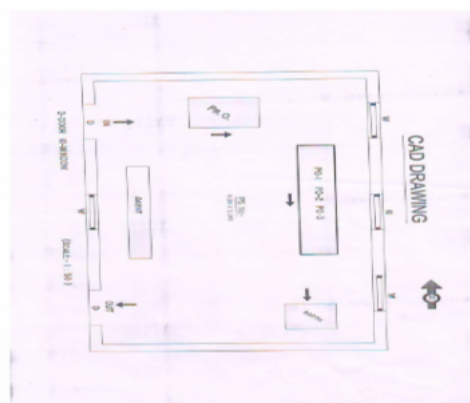

নির্বাচক নিবন্ধন আধিকারিকের স্বাক্ষর

Nazri Naksha

Google Map View

Polling Station Building Front View

Polling Station Front View

Cad View

Key MAP View

1 নাম : শেফালী বিবি স্বামীর নাম: সফিকুল বাড়ির নং : n0015 বয়স : 44 লিঙ্গ : মহিলা	HVH1638741 ফটো উপলব্ধ	2 নাম : সফিকুল পিতার নাম: আফাজুদ্দিন বাড়ির নং : n0015 বয়স : 54 লিঙ্গ : পুরুষ	NNP1793447 ফটো উপলব্ধ	3 নাম : ফুরকন বিবি স্বামীর নাম: হাবিবুর বাড়ির নং : n0015 বয়স : 48 লিঙ্গ : মহিলা	HVH1638733 ফটো উপলব্ধ
4 নাম : হাবিবুর পিতার নাম: আফাজুদ্দিন বাড়ির নং : n0015 বয়স : 57 লিঙ্গ : পুরুষ	WB/09/055/048008 ফটো উপলব্ধ	5 নাম : আওয়াল হোসেন পিতার নাম: ওলিউল্লাহ বাড়ির নং : n0015 বয়স : 32 লিঙ্গ : পুরুষ	NNP1608793 ফটো উপলব্ধ	6 নাম : আমিনা বিবি স্বামীর নাম: ওলিউল্লাহ বাড়ির নং : n0015 বয়স : 56 লিঙ্গ : মহিলা	NNP2056810 ফটো উপলব্ধ
7 নাম : ওলিউল্লাহ পিতার নাম: আফাজুদ্দিন বাড়ির নং : n0015 বয়স : 61 লিঙ্গ : পুরুষ	WB/09/055/048005 ফটো উপলব্ধ	8 নাম : বুলন বিবি স্বামীর নাম: আফাজুদ্দিন বাড়ির নং : n0015 বয়স : 81 লিঙ্গ : মহিলা	WB/09/055/048002 ফটো উপলব্ধ	9 নাম : মানসুরা বিবি স্বামীর নাম: আবু দাউদ বাড়ির নং : n0011 বয়স : 42 লিঙ্গ : মহিলা	KCM2199826 ফটো উপলব্ধ
10 নাম : হাসনায়াত বিবি স্বামীর নাম: কালিম সেখ বাড়ির নং : n0010 বয়স : 32 লিঙ্গ : মহিলা	HVH2679074 ফটো উপলব্ধ	11 নাম : আসমত সেখ পিতার নাম: সেকান্দার আলি বাড়ির নং : n0009 বয়স : 33 লিঙ্গ : পুরুষ	NNP1288166 ফটো উপলব্ধ	12 নাম : সেলিনা খাতুন (বিবি) স্বামীর নাম: মোঃকালিমুদ্দিন সেখ বাড়ির নং : n0008 বয়স : 33 লিঙ্গ : মহিলা	NNP1288182 ফটো উপলব্ধ
13 নাম : মোঃ কলিমুদ্দিন সেখ পিতার নাম: আব্দুল রাজ্জাক বাড়ির নং : n0008 বয়স : 33 লিঙ্গ : পুরুষ	NNP1288158 ফটো উপলব্ধ	14 নাম : টুককি বিবি স্বামীর নাম: আইউব আলি বাড়ির নং : n0008 বয়স : 33 লিঙ্গ : মহিলা	NNP1399641 ফটো উপলব্ধ	15 নাম : সেলিনা খাতুন স্বামীর নাম: সুলতান সেখ বাড়ির নং : n0008 বয়স : 32 লিঙ্গ : মহিলা	KWC2606580 ফটো উপলব্ধ
16 নাম : সুলতান সেখ পিতার নাম: আব্দুল রাজ্জাক বাড়ির নং : n0008 বয়স : 42 লিঙ্গ : পুরুষ	HVH2025757 ফটো উপলব্ধ	17 নাম : খাইরুন বিবি স্বামীর নাম: হজরত সেখ বাড়ির নং : n0008 বয়স : 40 লিঙ্গ : মহিলা	HVH2292969 ফটো উপলব্ধ	18 নাম : হজরত সেখ পিতার নাম: আব্দুল রাজ্জাক বাড়ির নং : n0008 বয়স : 60 লিঙ্গ : পুরুষ	NNP2058196 ফটো উপলব্ধ
19 নাম : আলকেশ বিবি স্বামীর নাম: রাজ্জাক সেখ বাড়ির নং : n0008 বয়স : 71 লিঙ্গ : মহিলা	WB/09/055/048224 ফটো উপলব্ধ	20 নাম : আব্দুল রাজ্জাক পিতার নাম: ইয়াকুব সেখ বাড়ির নং : n0008 বয়স : 76 লিঙ্গ : পুরুষ	WB/09/055/048223 ফটো উপলব্ধ	21 নাম : সেলিনা বিবি স্বামীর নাম: মহঃ হোসেন বাড়ির নং : n0007 বয়স : 42 লিঙ্গ : মহিলা	NNP2057651 ফটো উপলব্ধ
22 নাম : আবেদা বিবি স্বামীর নাম: হোসেন সেখ বাড়ির নং : n0007 বয়স : 53 লিঙ্গ : মহিলা	NNP2058055 ফটো উপলব্ধ	23 নাম : মহঃ ইসাহাক পিতার নাম: মহঃ মহাসিন বাড়ির নং : n0007 বয়স : 30 লিঙ্গ : পুরুষ	NNP1515428 ফটো উপলব্ধ	24 নাম : নাসিরা খাতুন স্বামীর নাম: আমানুল্লা সেখ বাড়ির নং : n0006 বয়স : 34 লিঙ্গ : মহিলা	NNP1399781 ফটো উপলব্ধ
25 নাম : ফলতুস বিবি স্বামীর নাম: আব্দুল আওয়াল বাড়ির নং : n0006 বয়স : 38 লিঙ্গ : মহিলা	NNP0804369 ফটো উপলব্ধ	26 নাম : আব্দুল আওয়াল পিতার নাম: নকিমুদ্দিন সেখ বাড়ির নং : n0006 বয়স : 35 লিঙ্গ : পুরুষ	NNP1207448 ফটো উপলব্ধ	27 নাম : তাহেরা বিবি স্বামীর নাম: নকিমুদ্দিন সেখ বাড়ির নং : n0006 বয়স : 60 লিঙ্গ : মহিলা	NNP2057073 ফটো উপলব্ধ
28 নাম : মামুন সেখ পিতার নাম: নকিমুদ্দিন সেখ বাড়ির নং : n0006 বয়স : 32 লিঙ্গ : পুরুষ	NNP1399294 ফটো উপলব্ধ	29 নাম : আমানুল্লা সেখ পিতার নাম: নকিমুদ্দিন সেখ বাড়ির নং : n0006 বয়স : 36 লিঙ্গ : পুরুষ	NNP1087410 ফটো উপলব্ধ	30 নাম : নকিমুদ্দিন সেখ পিতার নাম: জবেদ আলি বিশ্বাস বাড়ির নং : n0006 বয়স : 66 লিঙ্গ : পুরুষ	NNP2057099 ফটো উপলব্ধ