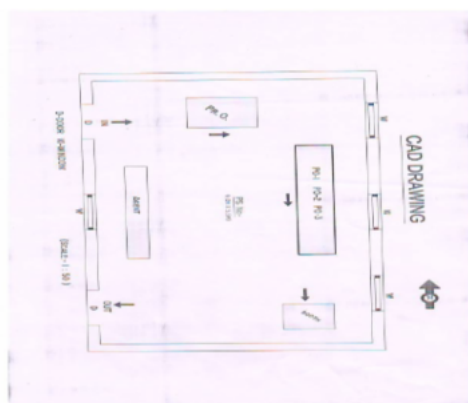

নির্বাচক নিবন্ধন আধিকারিকের স্বাক্ষর

Nazri Naksha

Google Map View

Polling Station Building Front View

Polling Station Front View

Cad View

Key MAP View

1 নাম : হারুন রসিদ পিতার নাম: আব্দুল নাসির বাড়ির নং : n0028 বয়স : 29 লিঙ্গ : পুরুষ	NNP1715465 ফটো উপলব্ধ	2 নাম : ফাজলেতুলেশা স্বামীর নাম: আব্দুল হাদি বাড়ির নং : n0021 বয়স : 32 লিঙ্গ : মহিলা	NNP1715515 ফটো উপলব্ধ	3 নাম : বাদশা বেগম পিতার নাম: জালালউদ্দিন বাড়ির নং : n0086 বয়স : 29 লিঙ্গ : পুরুষ	NNP1715655 ফটো উপলব্ধ
4 নাম : কাজিবুর রহমান পিতার নাম: জালালউদ্দিন বাড়ির নং : n0086 বয়স : 28 লিঙ্গ : পুরুষ	NNP1715663 ফটো উপলব্ধ	5 নাম : আনারুল হক পিতার নাম: রফিকুল সেখ বাড়ির নং : n0002 বয়স : 29 লিঙ্গ : পুরুষ	NNP1715671 ফটো উপলব্ধ	6 নাম : রুকসানা খাতুন স্বামীর নাম: মাসিুবুর সেখ বাড়ির নং : n0020 বয়স : 32 লিঙ্গ : মহিলা	NNP1715713 ফটো উপলব্ধ
7 নাম : বেগম বিবি স্বামীর নাম: আলাউদ্দিন বাড়ির নং : n0021 বয়স : 66 লিঙ্গ : মহিলা	WB/09/055/048667 ফটো উপলব্ধ	8 নাম : শেফালী বিবি স্বামীর নাম: হাবিবুর রহমান বাড়ির নং : n0021 বয়স : 35 লিঙ্গ : মহিলা	NNP1087691 ফটো উপলব্ধ	9 নাম : হাবিবুর রহমান পিতার নাম: আলাউদ্দিন সেখ বাড়ির নং : n0021 বয়স : 38 লিঙ্গ : পুরুষ	NNP1087683 ফটো উপলব্ধ
10 নাম : রেহেনা বিবি স্বামীর নাম: মুজাম্মেদ সেখ বাড়ির নং : n0018 বয়স : 48 লিঙ্গ : মহিলা	NNP2063642 ফটো উপলব্ধ	11 নাম : রুনা বিবি স্বামীর নাম: মোঃ সাকিমুদ্দিন বাড়ির নং : n0017 বয়স : 29 লিঙ্গ : মহিলা	NNP1608918 ফটো উপলব্ধ	12 নাম : মোসাঃ দেবতারা বিবি স্বামীর নাম: নূর ইসলাম বাড়ির নং : n0017 বয়স : 35 লিঙ্গ : মহিলা	NNP1208222 ফটো উপলব্ধ
13 নাম : নূর ইসলাম পিতার নাম: আব্দুস সাভার বাড়ির নং : n0017 বয়স : 42 লিঙ্গ : পুরুষ	HVH2026151 ফটো উপলব্ধ	14 নাম : সাজিদা পারভেজ পিতার নাম: আব্দুল খাবির বাড়ির নং : n0016 বয়স : 31 লিঙ্গ : মহিলা	NNP1399872 ফটো উপলব্ধ	15 নাম : মোমিনা খাতুন স্বামীর নাম: মোঃ নজমুল হোদা বাড়ির নং : n0016 বয়স : 32 লিঙ্গ : মহিলা	NNP1399815 ফটো উপলব্ধ
16 নাম : নেগার সুলতানা স্বামীর নাম: নাসিমুল্লাহ সিদ্দিকী বাড়ির নং : n0016 বয়স : 38 লিঙ্গ : মহিলা	NNP1608892 ফটো উপলব্ধ	17 নাম : মনজেরা বিবি স্বামীর নাম: আব্দুল মজাহার আলি বাড়ির নং : n0016 বয়স : 40 লিঙ্গ : মহিলা	HVH2489177 ফটো উপলব্ধ	18 নাম : মোহনাওয়ারজ শরীফ পিতার নাম: আব্দুল মাতিন বাড়ির নং : n0016 বয়স : 32 লিঙ্গ : পুরুষ	NNP1399823 ফটো উপলব্ধ
19 নাম : দুরুল হোদা পিতার নাম: আব্দুল মাতিন বাড়ির নং : n0016 বয়স : 36 লিঙ্গ : পুরুষ	NNP0944017 ফটো উপলব্ধ	20 নাম : মোঃ নাজমুল হোদা পিতার নাম: আব্দুল মাতিন বাড়ির নং : n0016 বয়স : 41 লিঙ্গ : পুরুষ	HVH2243848 ফটো উপলব্ধ	21 নাম : এনসাদ সেখ পিতার নাম: আব্দুল অহর বাড়ির নং : n0016 বয়স : 52 লিঙ্গ : পুরুষ	HVH2489631 ফটো উপলব্ধ
22 নাম : মিনারা বিবি স্বামীর নাম: এনসাদ সেখ বাড়ির নং : n0016 বয়স : 52 লিঙ্গ : মহিলা	HVH0024224 ফটো উপলব্ধ	23 নাম : মোসাঃ মাহামুদা খাতুন স্বামীর নাম: মোঃ জালাল সেখ বাড়ির নং : n0016 বয়স : 55 লিঙ্গ : মহিলা	WB/09/055/048738 ফটো উপলব্ধ	24 নাম : কিসমোতারা বেগম স্বামীর নাম: এনামুল হক বাড়ির নং : n0016 বয়স : 53 লিঙ্গ : মহিলা	WB/09/055/048744 ফটো উপলব্ধ
25 নাম : এনামুল হক পিতার নাম: সিদ্দিক হোসেন বাড়ির নং : n0016 বয়স : 70 লিঙ্গ : পুরুষ	HVH0118877 ফটো উপলব্ধ	26 নাম : হায়াতুলেশা বিবি স্বামীর নাম: মাইনুল হক বাড়ির নং : n0016 বয়স : 66 লিঙ্গ : মহিলা	WB/09/055/048742 ফটো উপলব্ধ	27 নাম : মোসাঃ জিব্রেশা খাতুন পিতার নাম: আমজাদ হোসেন বাড়ির নং : n0016 বয়স : 39 লিঙ্গ : মহিলা	HVH2489201 ফটো উপলব্ধ
28 নাম : সুকতারী খাতুন স্বামীর নাম: পিয়ারুল সেখ বাড়ির নং : n0065 বয়স : 30 লিঙ্গ : মহিলা	NNP1715572 ফটো উপলব্ধ	29 নাম : হাসিনা খাতুন স্বামীর নাম: মোঃমহিদুল হক বাড়ির নং : n0091 বয়স : 37 লিঙ্গ : মহিলা	KWC3105186 ফটো উপলব্ধ	30 নাম : বেলি বিবি স্বামীর নাম: রবান আলি বাড়ির নং : n0036 বয়স : 42 লিঙ্গ : মহিলা	HVH2026268 ফটো উপলব্ধ