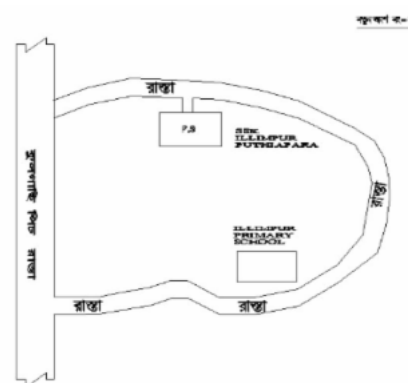

Key MAP View