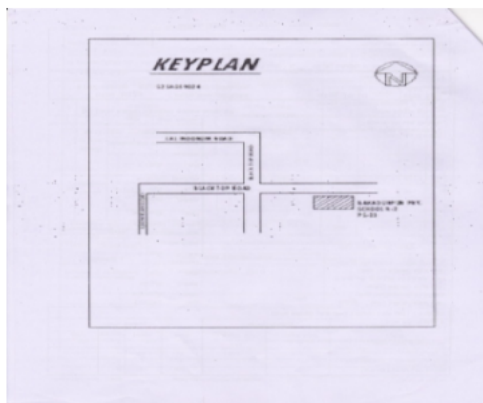

নির্বাচক নিবন্ধন আধিকারিকের স্বাক্ষর

Nazri Naksha

Google Map View

Polling Station Building Front View

Polling Station Front View

Cad View

Key MAP View

বিধানসভা নির্বাচনক্ষেত্রের নং, নাম : 59-রঘুনাথগঞ্জ
ভাগ নং, নাম : 1-পাড়া-নয়াবাহাদুরপুর পশ্চিমপাড়া