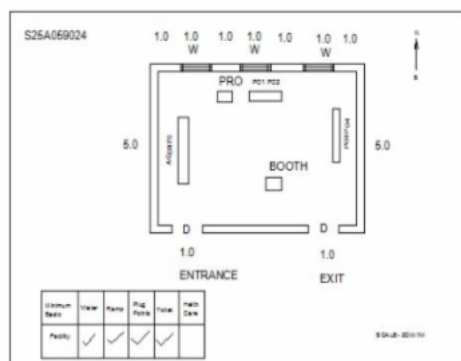

নির্বাচক নিবন্ধন আধিকারিকের স্বাক্ষর

Nazri Naksha

Google Map View

Polling Station Building Front View

Polling Station Front View

Cad View

Key MAP View

বিধানসভা নির্বাচনক্ষেত্রের নং, নাম : 59-রঘুনাথগঞ্জ
ভাগ নং, নাম : 1-পাড়া-নয়াবাহাদুরপুর পশ্চিমপাড়া