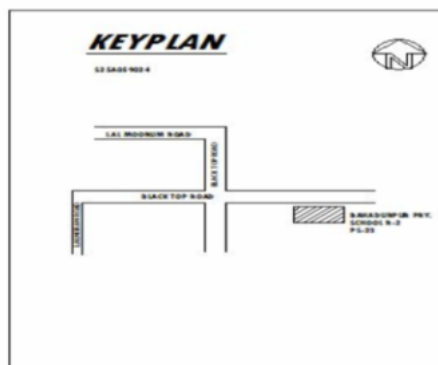

নির্বাচক নিবন্ধন আধিকারিকের স্বাক্ষর

Nazri Naksha

Google Map View

Polling Station Building Front View

Polling Station Front View

Cad View

Key MAP View

বিধানসভা নির্বাচনক্ষেত্রের নং, নাম : 59-রঘুনাথগঞ্জ
ভাগ নং, নাম : 1-পাড়া-নয়াবাহাদুরপুর পশ্চিমপাড়া