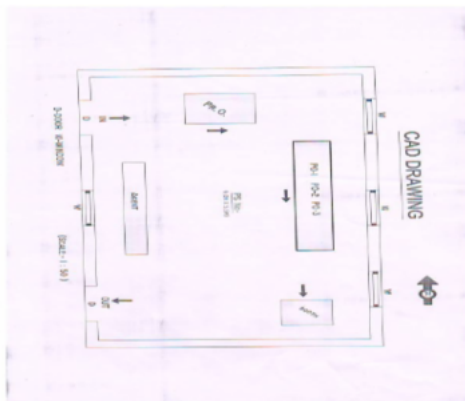

নির্বাচক নিবন্ধন আধিকারিকের স্বাক্ষর

Nazri Naksha

Google Map View

Polling Station Building Front View

Polling Station Front View

Cad View

Key MAP View

1 নাম : জাহিদুল সেখ পিতার নাম : জাকারিয়া সেখ বাড়ির নং : এন0100 বয়স : 33 লিঙ্গ : পুরুষ	NNP1716273 ফটো উপলব্ধ	2 নাম : সাদ্দাম হোসেন পিতার নাম : মোঃ জাকারিয়া বাড়ির নং : এন000 বয়স : 28 লিঙ্গ : পুরুষ	NNP1716281 ফটো উপলব্ধ	3 নাম : মানুয়ারা খাতুন পিতার নাম : মানুফাউদিন বিশ্বাস বাড়ির নং : n0006 বয়স : 34 লিঙ্গ : মহিলা	NNP1089325 ফটো উপলব্ধ
4 নাম : কহিনুর বেওয়া স্বামীর নাম : মানুফাউদিন বাড়ির নং : n0006 বয়স : 72 লিঙ্গ : মহিলা	NNP2147072 ফটো উপলব্ধ	5 নাম : মাস্তুরা বিবি স্বামীর নাম : আব্দুর আশেখ বাড়ির নং : n0039 বয়স : 66 লিঙ্গ : মহিলা	NNP2057438 ফটো উপলব্ধ	6 নাম : আবদুর আশেখ পিতার নাম : আঃ সাত্তার বাড়ির নং : n0039 বয়স : 71 লিঙ্গ : পুরুষ	NNP2057446 ফটো উপলব্ধ
7 নাম : টুয়েরা বিবি স্বামীর নাম : সিদ্দিক হোসেন বাড়ির নং : n0038 বয়স : 54 লিঙ্গ : মহিলা	NNP2056588 ফটো উপলব্ধ	8 নাম : সিদ্দিক হোসেন পিতার নাম : সামুদ বাড়ির নং : n0038 বয়স : 61 লিঙ্গ : পুরুষ	WB/09/055/057017 ফটো উপলব্ধ	9 নাম : এব্রাহিম পিতার নাম : জার্নিস বাড়ির নং : n0017 বয়স : 59 লিঙ্গ : পুরুষ	WB/09/055/057092 ফটো উপলব্ধ
10 নাম : সার ফকর পিতার নাম : সফিকুল আলম বাড়ির নং : n0016 বয়স : 40 লিঙ্গ : পুরুষ	HVH2678258 ফটো উপলব্ধ	11 নাম : আরেফা বিবি পিতার নাম : আব্দুল খালিল বাড়ির নং : n0016 বয়স : 67 লিঙ্গ : মহিলা	HVH1312974 ফটো উপলব্ধ	12 নাম : রেবিনা বিবি স্বামীর নাম : মফিজুদ্দিন সেখ বাড়ির নং : n0013 বয়স : 36 লিঙ্গ : মহিলা	NNP1089481 ফটো উপলব্ধ
13 নাম : মফিজুদ্দিন সেখ পিতার নাম : ফনি বাড়ির নং : n0013 বয়স : 38 লিঙ্গ : পুরুষ	HVH2678266 ফটো উপলব্ধ	14 নাম : নুরবানু বিবি স্বামীর নাম : ফনি সেখ বাড়ির নং : n0013 বয়স : 51 লিঙ্গ : মহিলা	NNP2058048 ফটো উপলব্ধ	15 নাম : রাসেদা বেওয়া স্বামীর নাম : নুফুদ্দিন বাড়ির নং : n0013 বয়স : 81 লিঙ্গ : মহিলা	NNP2056539 ফটো উপলব্ধ
16 নাম : চেনবানু বিবি স্বামীর নাম : সফিকুল বাড়ির নং : n0012 বয়স : 44 লিঙ্গ : মহিলা	HVH2294940 ফটো উপলব্ধ	17 নাম : রফিকুল ইসলাম পিতার নাম : আব্দুল কাশেম বাড়ির নং : n0012 বয়স : 44 লিঙ্গ : পুরুষ	HVH2294957 ফটো উপলব্ধ	18 নাম : তাজেরা বিবি স্বামীর নাম : আলেকুল বাড়ির নং : n0012 বয়স : 36 লিঙ্গ : মহিলা	NNP1089341 ফটো উপলব্ধ
19 নাম : আলেকুল পিতার নাম : আবুল কাশেম বাড়ির নং : n0012 বয়স : 38 লিঙ্গ : পুরুষ	HVH2678217 ফটো উপলব্ধ	20 নাম : মোহেরুল্লাহা বিবি স্বামীর নাম : মোঃ হাবিবুর রহমান বাড়ির নং : n0011 বয়স : 39 লিঙ্গ : মহিলা	HVH2490654 ফটো উপলব্ধ	21 নাম : তরফল বিবি স্বামীর নাম : সৈবুর বাড়ির নং : n0011 বয়স : 51 লিঙ্গ : মহিলা	WB/09/055/057026 ফটো উপলব্ধ
22 নাম : সৈবুর পিতার নাম : আবু বাক্কার বাড়ির নং : n0011 বয়স : 56 লিঙ্গ : পুরুষ	WB/09/055/057025 ফটো উপলব্ধ	23 নাম : মোসাঃ ফিরদৌসি খাতুন স্বামীর নাম : মোঃ উজ্জ্বল মুক্তা বাড়ির নং : n0007 বয়স : 32 লিঙ্গ : মহিলা	NNP1609460 ফটো উপলব্ধ	24 নাম : আব্দুর রোফ পিতার নাম : আব্দুর রাসিদ বাড়ির নং : n0007 বয়স : 54 লিঙ্গ : পুরুষ	NNP2146983 ফটো উপলব্ধ
25 নাম : সারমিন জাহান পিতার নাম : মোঃ গোলাম মোর্ত্তাজা বাড়ির নং : n0006 বয়স : 30 লিঙ্গ : মহিলা	NNP1516905 ফটো উপলব্ধ	26 নাম : সোহেল রাসিদ পিতার নাম : মোঃ গোলাম মোর্ত্তাজা বাড়ির নং : n0006 বয়স : 33 লিঙ্গ : পুরুষ	NNP1221670 ফটো উপলব্ধ	27 নাম : কমলা বিবি স্বামীর নাম : মোঃ গোলাম মোর্ত্তাজা বাড়ির নং : n0006 বয়স : 56 লিঙ্গ : মহিলা	NNP2147056 ফটো উপলব্ধ
28 নাম : জোত শা খাতুন পিতার নাম : নইমুদ্দিন সেখ বাড়ির নং : n0034 বয়স : 40 লিঙ্গ : মহিলা	HVH2678225 ফটো উপলব্ধ	29 নাম : আলকেশ বেওয়া স্বামীর নাম : নইমুদ্দিন সেখ বাড়ির নং : n0034 বয়স : 61 লিঙ্গ : মহিলা	NNP2058188 ফটো উপলব্ধ	30 নাম : শ্যামলী বিবি স্বামীর নাম : আতাবুর বাড়ির নং : n0031 বয়স : 52 লিঙ্গ : মহিলা	NNP2056596 ফটো উপলব্ধ