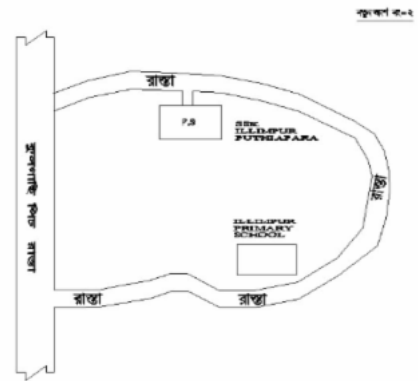

নির্বাচক নিবন্ধন আধিকারিকের স্বাক্ষর

Nazri Naksha

Google Map View

Polling Station Building Front View

Polling Station Front View

Cad View

Key MAP View

1 নাম : জাহিদুল সেখ পিতার নাম : জাকারিয়া সেখ বাড়ির নং : এন0100 বয়স : 33 লিঙ্গ : পুরুষ	NNP1716273 ফটো উপলব্ধ	2 নাম : সাদ্দাম হোসেন পিতার নাম : মোঃ জাকারিয়া বাড়ির নং : এন000 বয়স : 28 লিঙ্গ : পুরুষ	NNP1716281 ফটো উপলব্ধ	3 নাম : মানুয়ারা খাতুন পিতার নাম : মানুফাউদিন বিশ্বাস বাড়ির নং : n0006 বয়স : 34 লিঙ্গ : মহিলা	NNP1089325 ফটো উপলব্ধ
4 নাম : কহিনুর বেওয়া স্বামীর নাম : মানুফাউদিন বাড়ির নং : n0006 বয়স : 72 লিঙ্গ : মহিলা	NNP2147072 ফটো উপলব্ধ	5 নাম : মাস্তুরা বিবি স্বামীর নাম : আব্দুর আশেখ বাড়ির নং : n0039 বয়স : 66 লিঙ্গ : মহিলা	NNP2057438 ফটো উপলব্ধ	6 নাম : আবদুর আশেখ পিতার নাম : আঃ সাত্তার বাড়ির নং : n0039 বয়স : 71 লিঙ্গ : পুরুষ	NNP2057446 ফটো উপলব্ধ
7 নাম : টুয়েরা বিবি স্বামীর নাম : সিদ্দিক হোসেন বাড়ির নং : n0038 বয়স : 54 লিঙ্গ : মহিলা	NNP2056588 ফটো উপলব্ধ	8 নাম : সিদ্দিক হোসেন পিতার নাম : সামুদ বাড়ির নং : n0038 বয়স : 61 লিঙ্গ : পুরুষ	WB/09/055/057017 ফটো উপলব্ধ	9 নাম : এব্রাহিম পিতার নাম : জার্নিস বাড়ির নং : n0017 বয়স : 59 লিঙ্গ : পুরুষ	WB/09/055/057092 ফটো উপলব্ধ
10 নাম : সার ফকর পিতার নাম : সফিকুল আলম বাড়ির নং : n0016 বয়স : 40 লিঙ্গ : পুরুষ	HVH2678258 ফটো উপলব্ধ	11 নাম : আরেফা বিবি পিতার নাম : আব্দুল খালিল বাড়ির নং : n0016 বয়স : 67 লিঙ্গ : মহিলা	HVH1312974 ফটো উপলব্ধ	12 নাম : রেবিনা বিবি স্বামীর নাম : মফিজুদ্দিন সেখ বাড়ির নং : n0013 বয়স : 36 লিঙ্গ : মহিলা	NNP1089481 ফটো উপলব্ধ
13 নাম : মফিজুদ্দিন সেখ পিতার নাম : ফনি বাড়ির নং : n0013 বয়স : 38 লিঙ্গ : পুরুষ	HVH2678266 ফটো উপলব্ধ	14 নাম : নুরবানু বিবি স্বামীর নাম : ফনি সেখ বাড়ির নং : n0013 বয়স : 51 লিঙ্গ : মহিলা	NNP2058048 ফটো উপলব্ধ	15 নাম : রাসেদা বেওয়া স্বামীর নাম : নুফুদ্দিন বাড়ির নং : n0013 বয়স : 81 লিঙ্গ : মহিলা	NNP2056539 ফটো উপলব্ধ
16 নাম : চেনবানু বিবি স্বামীর নাম : সফিকুল বাড়ির নং : n0012 বয়স : 44 লিঙ্গ : মহিলা	HVH2294940 ফটো উপলব্ধ	17 নাম : রফিকুল ইসলাম পিতার নাম : আব্দুল কাশেম বাড়ির নং : n0012 বয়স : 44 লিঙ্গ : পুরুষ	HVH2294957 ফটো উপলব্ধ	18 নাম : তাজেরা বিবি স্বামীর নাম : আলেকুল বাড়ির নং : n0012 বয়স : 36 লিঙ্গ : মহিলা	NNP1089341 ফটো উপলব্ধ
19 নাম : আলেকুল পিতার নাম : আবুল কাশেম বাড়ির নং : n0012 বয়স : 38 লিঙ্গ : পুরুষ	HVH2678217 ফটো উপলব্ধ	20 নাম : মোহেরুল্লাহা বিবি স্বামীর নাম : মোঃ হাবিবুর রহমান বাড়ির নং : n0011 বয়স : 39 লিঙ্গ : মহিলা	HVH2490654 ফটো উপলব্ধ	21 নাম : তরফল বিবি স্বামীর নাম : সৈবুর বাড়ির নং : n0011 বয়স : 51 লিঙ্গ : মহিলা	WB/09/055/057026 ফটো উপলব্ধ
22 নাম : সৈবুর পিতার নাম : আবু বাক্কার বাড়ির নং : n0011 বয়স : 56 লিঙ্গ : পুরুষ	WB/09/055/057025 ফটো উপলব্ধ	23 নাম : মোসাঃ ফিরদৌসি খাতুন স্বামীর নাম : মোঃ উজ্জ্বল মুক্তা বাড়ির নং : n0007 বয়স : 32 লিঙ্গ : মহিলা	NNP1609460 ফটো উপলব্ধ	24 নাম : আব্দুর রোফ পিতার নাম : আব্দুর রাসিদ বাড়ির নং : n0007 বয়স : 54 লিঙ্গ : পুরুষ	NNP2146983 ফটো উপলব্ধ
25 নাম : সারমিন জাহান পিতার নাম : মোঃ গোলাম মোর্ত্তাজা বাড়ির নং : n0006 বয়স : 30 লিঙ্গ : মহিলা	NNP1516905 ফটো উপলব্ধ	26 নাম : সোহেল রাসিদ পিতার নাম : মোঃ গোলাম মোর্ত্তাজা বাড়ির নং : n0006 বয়স : 33 লিঙ্গ : পুরুষ	NNP1221670 ফটো উপলব্ধ	27 নাম : কমলা বিবি স্বামীর নাম : মোঃ গোলাম মোর্ত্তাজা বাড়ির নং : n0006 বয়স : 56 লিঙ্গ : মহিলা	NNP2147056 ফটো উপলব্ধ
28 নাম : জোত শা খাতুন পিতার নাম : নইমুদ্দিন সেখ বাড়ির নং : n0034 বয়স : 40 লিঙ্গ : মহিলা	HVH2678225 ফটো উপলব্ধ	29 নাম : আলকেশ বেওয়া স্বামীর নাম : নইমুদ্দিন সেখ বাড়ির নং : n0034 বয়স : 61 লিঙ্গ : মহিলা	NNP2058188 ফটো উপলব্ধ	30 নাম : শ্যামলী বিবি স্বামীর নাম : আতাবুর বাড়ির নং : n0031 বয়স : 52 লিঙ্গ : মহিলা	NNP2056596 ফটো উপলব্ধ