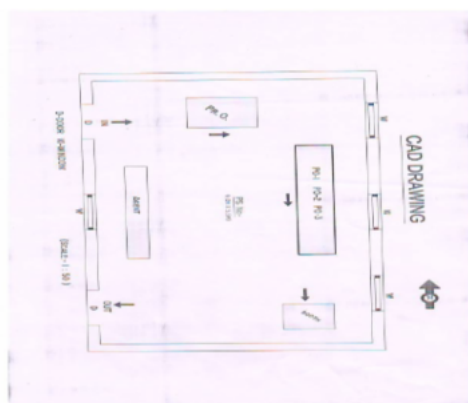

নির্বাচক নিবন্ধন আধিকারিকের স্বাক্ষর

Nazri Naksha

Google Map View

Polling Station Building Front View

Polling Station Front View

Cad View

Key MAP View

1 নাম : আসমিরা বিবি স্বামীর নাম: আসগর সেখ বাড়ির নং : n0017 বয়স : 32 লিঙ্গ : মহিলা	NNP1617299 ফটো উপলব্ধ	2 নাম : রোজিনা বিবি স্বামীর নাম: মনিরুল ইসলাম বাড়ির নং : n0036 বয়স : 32 লিঙ্গ : মহিলা	NNP1609593 ফটো উপলব্ধ	3 নাম : আসলেমা স্বামীর নাম: আলাউদ্দিন সেখ বাড়ির নং : n0036 বয়স : 62 লিঙ্গ : মহিলা	NNP2058279 ফটো উপলব্ধ
4 নাম : মুনজেরা বিবি স্বামীর নাম: কবিরুল সেখ বাড়ির নং : n0036 বয়স : 52 লিঙ্গ : মহিলা	NNP2058253 ফটো উপলব্ধ	5 নাম : মনিরুল ইসলাম পিতার নাম: আলাউদ্দিন সেখ বাড়ির নং : n0036 বয়স : 41 লিঙ্গ : পুরুষ	HVH2678589 ফটো উপলব্ধ	6 নাম : কবিরুল সেখ পিতার নাম: আলাউদ্দিন সেখ বাড়ির নং : n0036 বয়স : 58 লিঙ্গ : পুরুষ	NNP2058295 ফটো উপলব্ধ
7 নাম : মরিয়ম বিবি স্বামীর নাম: জিয়াবুর সেখ বাড়ির নং : n0051 বয়স : 39 লিঙ্গ : মহিলা	NNP0819854 ফটো উপলব্ধ	8 নাম : মরিয়ম খাতুন বিবি স্বামীর নাম: জিয়াবুর হোসেন বাড়ির নং : n0051 বয়স : 39 লিঙ্গ : মহিলা	NNP1090158 ফটো উপলব্ধ	9 নাম : লোকমান সেখ পিতার নাম: আলতাভ বাড়ির নং : এন000 বয়স : 44 লিঙ্গ : পুরুষ	HVH2292795 ফটো উপলব্ধ
10 নাম : মুরসালিম সেখ পিতার নাম: রফিক সেখ বাড়ির নং : n0087 বয়স : 31 লিঙ্গ : পুরুষ	NNP1609601 ফটো উপলব্ধ	11 নাম : জিয়াবুর হোসেন পিতার নাম: মোবারক হোসেন বাড়ির নং : n0051 বয়স : 49 লিঙ্গ : পুরুষ	WB/09/055/057859 ফটো উপলব্ধ	12 নাম : হাওয়ানুর স্বামীর নাম: মহবুল বাড়ির নং : n0051 বয়স : 56 লিঙ্গ : মহিলা	WB/09/055/057858 ফটো উপলব্ধ
13 নাম : মানিরুল সেখ পিতার নাম: মহবুল হোসেন বাড়ির নং : n0051 বয়স : 33 লিঙ্গ : পুরুষ	NNP1401561 ফটো উপলব্ধ	14 নাম : সাজেনুর বেওয়া স্বামীর নাম: মোবারক বাড়ির নং : n0051 বয়স : 75 লিঙ্গ : মহিলা	NNP2059046 ফটো উপলব্ধ	15 নাম : খোকন ঘোষ পিতার নাম: রবি ঘোষ বাড়ির নং : n0073 বয়স : 35 লিঙ্গ : পুরুষ	NNP0944231 ফটো উপলব্ধ
16 নাম : জোৎস্না বেওয়া স্বামীর নাম: আবোল সেখ বাড়ির নং : n0017 বয়স : 71 লিঙ্গ : মহিলা	NNP2364420 ফটো উপলব্ধ	17 নাম : নূরবানু বিবি স্বামীর নাম: কালু সেখ বাড়ির নং : n0057 বয়স : 64 লিঙ্গ : মহিলা	NNP2364461 ফটো উপলব্ধ	18 নাম : আসগর সেখ পিতার নাম: আবোল সেখ বাড়ির নং : n0017 বয়স : 33 লিঙ্গ : পুরুষ	NNP1617315 ফটো উপলব্ধ
19 নাম : রফিক সেখ পিতার নাম: মুকবুল বাড়ির নং : n0087 বয়স : 60 লিঙ্গ : পুরুষ	NNP2058444 ফটো উপলব্ধ	20 নাম : সাকিবুর সেখ পিতার নাম: কালু সেখ বাড়ির নং : n0057 বয়স : 37 লিঙ্গ : পুরুষ	NNP0819797 ফটো উপলব্ধ	21 নাম : আতসী ঘোষ স্বামীর নাম: খোকন ঘোষ বাড়ির নং : এন0073 বয়স : 23 লিঙ্গ : মহিলা	NNP2619377 ফটো উপলব্ধ
22 নাম : মহামায়া হালদার স্বামীর নাম: উজ্জ্বল হালদার বাড়ির নং : n0091 বয়স : 31 লিঙ্গ : মহিলা	NNP1205707 ফটো উপলব্ধ	23 নাম : কামারুল সেখ অন্যান্য: সাবিনা বিবি বাড়ির নং : এন0097 বয়স : 34 লিঙ্গ : পুরুষ	NNP2698777 ফটো উপলব্ধ	24 নাম : মোঃ সাকিবুল ইসলাম পিতার নাম: মোঃ আদল সেখ বাড়ির নং : n0035 বয়স : 30 লিঙ্গ : পুরুষ	NNP1401587 ফটো উপলব্ধ
25 নাম : আরফাতুন খাতুন বিবি স্বামীর নাম: মোঃ সাদিকুল সেখ বাড়ির নং : n0035 বয়স : 36 লিঙ্গ : মহিলা	NNP1090133 ফটো উপলব্ধ	26 নাম : তানজেরা স্বামীর নাম: কলিম বাড়ির নং : n0035 বয়স : 53 লিঙ্গ : মহিলা	NNP2058972 ফটো উপলব্ধ	27 নাম : মমেদা স্বামীর নাম: অলিউল্লাহ বাড়ির নং : n0035 বয়স : 51 লিঙ্গ : মহিলা	HVH2294676 ফটো উপলব্ধ
28 নাম : তানজেরা বিবি স্বামীর নাম: লোকমান সেখ বাড়ির নং : এন0035 বয়স : 29 লিঙ্গ : মহিলা	NNP1715887 ফটো উপলব্ধ	29 নাম : অলিউল্লাহ পিতার নাম: লালমোহাম্মদ বাড়ির নং : n0035 বয়স : 55 লিঙ্গ : পুরুষ	WB/09/055/057728 ফটো উপলব্ধ	30 নাম : মনটু পিতার নাম: লালমোহাম্মদ বাড়ির নং : n0035 বয়স : 59 লিঙ্গ : পুরুষ	HVH2294650 ফটো উপলব্ধ