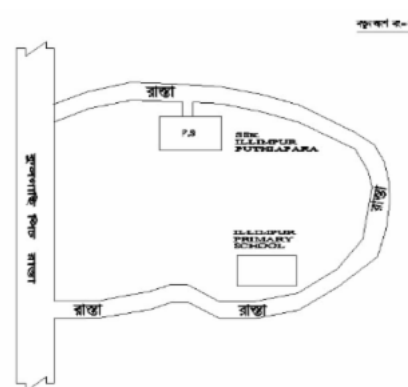

নির্বাচক নিবন্ধন আধিকারিকের স্বাক্ষর

Nazri Naksha

Google Map View

Polling Station Building Front View

Polling Station Front View

Cad View

Key MAP View

1 নাম : আসমিরা বিবি স্বামীর নাম: আসগর সেখ বাড়ির নং : n0017 বয়স : 32 লিঙ্গ : মহিলা	NNP1617299 ফটো উপলব্ধ	2 নাম : রোজিনা বিবি স্বামীর নাম: মনিরুল ইসলাম বাড়ির নং : n0036 বয়স : 32 লিঙ্গ : মহিলা	NNP1609593 ফটো উপলব্ধ	3 নাম : আসলেমা স্বামীর নাম: আলাউদ্দিন সেখ বাড়ির নং : n0036 বয়স : 62 লিঙ্গ : মহিলা	NNP2058279 ফটো উপলব্ধ
4 নাম : মুনজেরা বিবি স্বামীর নাম: কবিরুল সেখ বাড়ির নং : n0036 বয়স : 52 লিঙ্গ : মহিলা	NNP2058253 ফটো উপলব্ধ	5 নাম : মনিরুল ইসলাম পিতার নাম: আলাউদ্দিন সেখ বাড়ির নং : n0036 বয়স : 41 লিঙ্গ : পুরুষ	HVH2678589 ফটো উপলব্ধ	6 নাম : কবিরুল সেখ পিতার নাম: আলাউদ্দিন সেখ বাড়ির নং : n0036 বয়স : 58 লিঙ্গ : পুরুষ	NNP2058295 ফটো উপলব্ধ
7 নাম : মরিয়ম বিবি স্বামীর নাম: জিয়াবুর সেখ বাড়ির নং : n0051 বয়স : 39 লিঙ্গ : মহিলা	NNP0819854 ফটো উপলব্ধ	8 নাম : মরিয়ম খাতুন বিবি স্বামীর নাম: জিয়াবুর হোসেন বাড়ির নং : n0051 বয়স : 39 লিঙ্গ : মহিলা	NNP1090158 ফটো উপলব্ধ	9 নাম : লোকমান সেখ পিতার নাম: আলতাভ বাড়ির নং : এন000 বয়স : 44 লিঙ্গ : পুরুষ	HVH2292795 ফটো উপলব্ধ
10 নাম : মুরসালিম সেখ পিতার নাম: রফিক সেখ বাড়ির নং : n0087 বয়স : 31 লিঙ্গ : পুরুষ	NNP1609601 ফটো উপলব্ধ	11 নাম : জিয়াবুর হোসেন পিতার নাম: মোবারক হোসেন বাড়ির নং : n0051 বয়স : 49 লিঙ্গ : পুরুষ	WB/09/055/057859 ফটো উপলব্ধ	12 নাম : হাওয়ানুর স্বামীর নাম: মহবুল বাড়ির নং : n0051 বয়স : 56 লিঙ্গ : মহিলা	WB/09/055/057858 ফটো উপলব্ধ
13 নাম : মানিরুল সেখ পিতার নাম: মহবুল হোসেন বাড়ির নং : n0051 বয়স : 33 লিঙ্গ : পুরুষ	NNP1401561 ফটো উপলব্ধ	14 নাম : সাজেনুর বেওয়া স্বামীর নাম: মোবারক বাড়ির নং : n0051 বয়স : 75 লিঙ্গ : মহিলা	NNP2059046 ফটো উপলব্ধ	15 নাম : খোকন ঘোষ পিতার নাম: রবি ঘোষ বাড়ির নং : n0073 বয়স : 35 লিঙ্গ : পুরুষ	NNP0944231 ফটো উপলব্ধ
16 নাম : জোৎস্না বেওয়া স্বামীর নাম: আবোল সেখ বাড়ির নং : n0017 বয়স : 71 লিঙ্গ : মহিলা	NNP2364420 ফটো উপলব্ধ	17 নাম : নূরবানু বিবি স্বামীর নাম: কালু সেখ বাড়ির নং : n0057 বয়স : 64 লিঙ্গ : মহিলা	NNP2364461 ফটো উপলব্ধ	18 নাম : আসগর সেখ পিতার নাম: আবোল সেখ বাড়ির নং : n0017 বয়স : 33 লিঙ্গ : পুরুষ	NNP1617315 ফটো উপলব্ধ
19 নাম : রফিক সেখ পিতার নাম: মুকবুল বাড়ির নং : n0087 বয়স : 60 লিঙ্গ : পুরুষ	NNP2058444 ফটো উপলব্ধ	20 নাম : সাকিবুর সেখ পিতার নাম: কালু সেখ বাড়ির নং : n0057 বয়স : 37 লিঙ্গ : পুরুষ	NNP0819797 ফটো উপলব্ধ	21 নাম : আতসী ঘোষ স্বামীর নাম: খোকন ঘোষ বাড়ির নং : এন0073 বয়স : 23 লিঙ্গ : মহিলা	NNP2619377 ফটো উপলব্ধ
22 নাম : মহামায়া হালদার স্বামীর নাম: উজ্জ্বল হালদার বাড়ির নং : n0091 বয়স : 31 লিঙ্গ : মহিলা	NNP1205707 ফটো উপলব্ধ	23 নাম : কামারুল সেখ অন্যান্য: সাবিনা বিবি বাড়ির নং : এন0097 বয়স : 34 লিঙ্গ : পুরুষ	NNP2698777 ফটো উপলব্ধ	24 নাম : মোঃ সাকিবুল ইসলাম পিতার নাম: মোঃ আদল সেখ বাড়ির নং : n0035 বয়স : 30 লিঙ্গ : পুরুষ	NNP1401587 ফটো উপলব্ধ
25 নাম : আরফাতুন খাতুন বিবি স্বামীর নাম: মোঃ সাদিকুল সেখ বাড়ির নং : n0035 বয়স : 36 লিঙ্গ : মহিলা	NNP1090133 ফটো উপলব্ধ	26 নাম : তানজেরা স্বামীর নাম: কলিম বাড়ির নং : n0035 বয়স : 53 লিঙ্গ : মহিলা	NNP2058972 ফটো উপলব্ধ	27 নাম : মমেদা স্বামীর নাম: অলিউল্লাহ বাড়ির নং : n0035 বয়স : 51 লিঙ্গ : মহিলা	HVH2294676 ফটো উপলব্ধ
28 নাম : তানজেরা বিবি স্বামীর নাম: লোকমান সেখ বাড়ির নং : এন0035 বয়স : 29 লিঙ্গ : মহিলা	NNP1715887 ফটো উপলব্ধ	29 নাম : অলিউল্লাহ পিতার নাম: লালমোহাম্মদ বাড়ির নং : n0035 বয়স : 55 লিঙ্গ : পুরুষ	WB/09/055/057728 ফটো উপলব্ধ	30 নাম : মনটু পিতার নাম: লালমোহাম্মদ বাড়ির নং : n0035 বয়স : 59 লিঙ্গ : পুরুষ	HVH2294650 ফটো উপলব্ধ