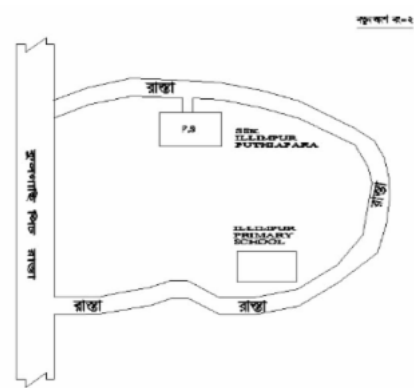

নির্বাচক নিবন্ধন আধিকারিকের স্বাক্ষর

Nazri Naksha

Google Map View

Polling Station Building Front View

Polling Station Front View

Cad View

Key MAP View

1 নাম : সৈনুর বিবি স্বামীর নাম: রসুল মহাম্মদ বাড়ির নং : n0015 বয়স : 61 লিঙ্গ : মহিলা ফটো উপলব্ধ	WB/09/055/060199	2 নাম : আলিয়ারা বিবি স্বামীর নাম: জাহিদুল সেখ বাড়ির নং : n0007 বয়স : 61 লিঙ্গ : মহিলা ফটো উপলব্ধ	WB/09/055/060181	3 নাম : সেনেহার খাতুন পিতার নাম: আব্দুস সামাদ বাড়ির নং : n0096 বয়স : 41 লিঙ্গ : মহিলা ফটো উপলব্ধ	HVH2491843
4 নাম : মোঃ ইসমাইল সেখ পিতার নাম: আব্দুস সামাদ বাড়ির নং : n0096 বয়স : 31 লিঙ্গ : পুরুষ ফটো উপলব্ধ	NNP1517820	5 নাম : তয়েরা স্বামীর নাম: আব্দুস সামাদ বাড়ির নং : n0096 বয়স : 61 লিঙ্গ : মহিলা ফটো উপলব্ধ	NNP2062016	6 নাম : নূরজাহান পিতার নাম: নেজমুল বাড়ির নং : n0039 বয়স : 64 লিঙ্গ : মহিলা ফটো উপলব্ধ	NNP2061547
7 নাম : জামিরুল ইসলাম মায়ের নাম: সায়েদা বেওয়া বাড়ির নং : n0036 বয়স : 37 লিঙ্গ : পুরুষ ফটো উপলব্ধ	HVH2678787	8 নাম : সায়েদা বেওয়া স্বামীর নাম: রইসুদ্দিন বাড়ির নং : n0036 বয়স : 58 লিঙ্গ : মহিলা ফটো উপলব্ধ	WB/09/055/060239	9 নাম : সেজিবুল সেখ পিতার নাম: আবু বাক্কর সেখ বাড়ির নং : n0032 বয়স : 37 লিঙ্গ : পুরুষ ফটো উপলব্ধ	HVH2681302
10 নাম : নফিসা বিবি স্বামীর নাম: মীর চাঁদ সেখ বাড়ির নং : n0031 বয়স : 37 লিঙ্গ : মহিলা ফটো উপলব্ধ	NNP1114651	11 নাম : মোসাঃ রেবিনা খাতুন স্বামীর নাম: হেলালউদ্দিন সেখ বাড়ির নং : n0019 বয়স : 29 লিঙ্গ : মহিলা ফটো উপলব্ধ	NNP1609973	12 নাম : মোঃ হেলালউদ্দিন পিতার নাম: মহাসিন আলি বাড়ির নং : n0019 বয়স : 30 লিঙ্গ : পুরুষ ফটো উপলব্ধ	NNP1609866
13 নাম : রেবিনা বিবি স্বামীর নাম: সাইমুদ্দিন বাড়ির নং : n0019 বয়স : 30 লিঙ্গ : মহিলা ফটো উপলব্ধ	HVH2678753	14 নাম : কুনু বিবি স্বামীর নাম: আতাবুর বাড়ির নং : n0015 বয়স : 36 লিঙ্গ : মহিলা ফটো উপলব্ধ	NNP1517937	15 নাম : আতাবুর পিতার নাম: রসুল মহম্মদ বাড়ির নং : n0015 বয়স : 35 লিঙ্গ : পুরুষ ফটো উপলব্ধ	HVH2678886
16 নাম : মোঃ ইসাহাক পিতার নাম: মোঃ নাজিদুল্লাহ বাড়ির নং : n0130 বয়স : 40 লিঙ্গ : পুরুষ ফটো উপলব্ধ	HVH2492007	17 নাম : পারুল পিতার নাম: নসের আলী বাড়ির নং : n0127 বয়স : 59 লিঙ্গ : মহিলা ফটো উপলব্ধ	WB/09/055/060387	18 নাম : মাস্তুরা বিবি স্বামীর নাম: সাক্কুল বাড়ির নং : n0125 বয়স : 44 লিঙ্গ : মহিলা ফটো উপলব্ধ	HVH2295608
19 নাম : আব্দুস সুভান পিতার নাম: বেলাল হোসেন বাড়ির নং : n0123 বয়স : 41 লিঙ্গ : পুরুষ ফটো উপলব্ধ	HVH2031243	20 নাম : আবেদুল্লাহ বিবি স্বামীর নাম: ইয়াদুর সেখ বাড়ির নং : n0122 বয়স : 39 লিঙ্গ : মহিলা ফটো উপলব্ধ	HVH2031169	21 নাম : মেনেরা বিবি স্বামীর নাম: আলিবুর বাড়ির নং : n0121 বয়স : 62 লিঙ্গ : মহিলা ফটো উপলব্ধ	HVH2031151
22 নাম : আকতারা বিবি স্বামীর নাম: জুব্বার রহমান বাড়ির নং : n0051 বয়স : 46 লিঙ্গ : মহিলা ফটো উপলব্ধ	HVH1312065	23 নাম : মুসা হক পিতার নাম: আব্দুর রহমান বাড়ির নং : n0060 বয়স : 33 লিঙ্গ : পুরুষ ফটো উপলব্ধ	NNP1114420	24 নাম : এসাহাক সেখ পিতার নাম: আব্দুর রহমান বাড়ির নং : n0060 বয়স : 33 লিঙ্গ : পুরুষ ফটো উপলব্ধ	NNP0821686
25 নাম : রুমেলা বিবি স্বামীর নাম: আব্দুর রহমান বাড়ির নং : n0050 বয়স : 61 লিঙ্গ : মহিলা ফটো উপলব্ধ	HVH2295384	26 নাম : আব্দুর রহমান পিতার নাম: আজাহার আলি বাড়ির নং : n0050 বয়স : 66 লিঙ্গ : পুরুষ ফটো উপলব্ধ	NNP2967628	27 নাম : শাইমুদ্দিন পিতার নাম: আব্দুল কাইউম বাড়ির নং : n0049 বয়স : 39 লিঙ্গ : পুরুষ ফটো উপলব্ধ	HVH2678837
28 নাম : রেবিনা খাতুন স্বামীর নাম: মজিবুর রহমান বাড়ির নং : n0049 বয়স : 39 লিঙ্গ : মহিলা ফটো উপলব্ধ	HVH2678829	29 নাম : মজিবুর রহমান পিতার নাম: আব্দুল কাইউম বাড়ির নং : n0049 বয়স : 42 লিঙ্গ : পুরুষ ফটো উপলব্ধ	HVH2295426	30 নাম : কামনুর বিবি স্বামীর নাম: আব্দুল কাইউম বাড়ির নং : n0049 বয়স : 66 লিঙ্গ : মহিলা ফটো উপলব্ধ	WB/09/055/060117