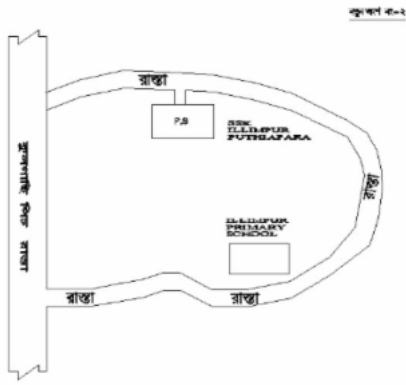

Nazri Naksha