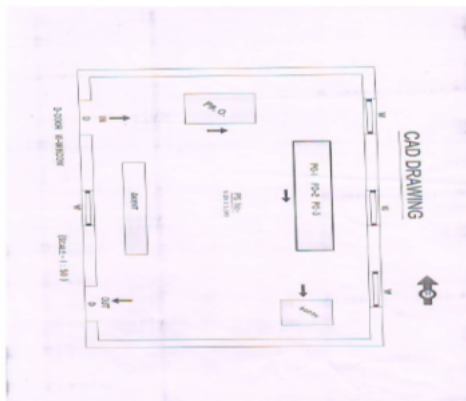

নির্বাচক নিবন্ধন আধিকারিকের স্বাক্ষর

Nazri Naksha

Google Map View

Polling Station Building Front View

Polling Station Front View

Cad View

Key MAP View

1 নাম : সৈনুর বিবি স্বামীর নাম: রসুল মহাম্মদ বাড়ির নং : n0015 বয়স : 61 লিঙ্গ : মহিলা ফটো উপলব্ধ	WB/09/055/060199	2 নাম : আলিয়ারা বিবি স্বামীর নাম: জাহিদুল সেখ বাড়ির নং : n0007 বয়স : 61 লিঙ্গ : মহিলা ফটো উপলব্ধ	WB/09/055/060181	3 নাম : সেনেহার খাতুন পিতার নাম: আব্দুস সামাদ বাড়ির নং : n0096 বয়স : 41 লিঙ্গ : মহিলা ফটো উপলব্ধ	HVH2491843
4 নাম : মোঃ ইসমাইল সেখ পিতার নাম: আব্দুস সামাদ বাড়ির নং : n0096 বয়স : 31 লিঙ্গ : পুরুষ ফটো উপলব্ধ	NNP1517820	5 নাম : তয়েরা স্বামীর নাম: আব্দুস সামাদ বাড়ির নং : n0096 বয়স : 61 লিঙ্গ : মহিলা ফটো উপলব্ধ	NNP2062016	6 নাম : নূরজাহান পিতার নাম: নেজমুল বাড়ির নং : n0039 বয়স : 64 লিঙ্গ : মহিলা ফটো উপলব্ধ	NNP2061547
7 নাম : জামিরুল ইসলাম মায়ের নাম: সায়েদা বেওয়া বাড়ির নং : n0036 বয়স : 37 লিঙ্গ : পুরুষ ফটো উপলব্ধ	HVH2678787	8 নাম : সায়েদা বেওয়া স্বামীর নাম: রইসুদ্দিন বাড়ির নং : n0036 বয়স : 58 লিঙ্গ : মহিলা ফটো উপলব্ধ	WB/09/055/060239	9 নাম : সেজিবুল সেখ পিতার নাম: আবু বাক্কর সেখ বাড়ির নং : n0032 বয়স : 37 লিঙ্গ : পুরুষ ফটো উপলব্ধ	HVH2681302
10 নাম : নফিসা বিবি স্বামীর নাম: মীর চাঁদ সেখ বাড়ির নং : n0031 বয়স : 37 লিঙ্গ : মহিলা ফটো উপলব্ধ	NNP1114651	11 নাম : মোসাঃ রেবিনা খাতুন স্বামীর নাম: হেলালউদ্দিন সেখ বাড়ির নং : n0019 বয়স : 29 লিঙ্গ : মহিলা ফটো উপলব্ধ	NNP1609973	12 নাম : মোঃ হেলালউদ্দিন পিতার নাম: মহাসিন আলি বাড়ির নং : n0019 বয়স : 30 লিঙ্গ : পুরুষ ফটো উপলব্ধ	NNP1609866
13 নাম : রেবিনা বিবি স্বামীর নাম: সাইমুদ্দিন বাড়ির নং : n0019 বয়স : 30 লিঙ্গ : মহিলা ফটো উপলব্ধ	HVH2678753	14 নাম : কুনু বিবি স্বামীর নাম: আতাবুর বাড়ির নং : n0015 বয়স : 36 লিঙ্গ : মহিলা ফটো উপলব্ধ	NNP1517937	15 নাম : আতাবুর পিতার নাম: রসুল মহম্মদ বাড়ির নং : n0015 বয়স : 35 লিঙ্গ : পুরুষ ফটো উপলব্ধ	HVH2678886
16 নাম : মোঃ ইসাহাক পিতার নাম: মোঃ নাজিদুল্লাহ বাড়ির নং : n0130 বয়স : 40 লিঙ্গ : পুরুষ ফটো উপলব্ধ	HVH2492007	17 নাম : পারুল পিতার নাম: নসের আলী বাড়ির নং : n0127 বয়স : 59 লিঙ্গ : মহিলা ফটো উপলব্ধ	WB/09/055/060387	18 নাম : মাস্তুরা বিবি স্বামীর নাম: সাক্কুল বাড়ির নং : n0125 বয়স : 44 লিঙ্গ : মহিলা ফটো উপলব্ধ	HVH2295608
19 নাম : আব্দুস সুভান পিতার নাম: বেলাল হোসেন বাড়ির নং : n0123 বয়স : 41 লিঙ্গ : পুরুষ ফটো উপলব্ধ	HVH2031243	20 নাম : আবেদুল্লাহ বিবি স্বামীর নাম: ইয়াদুর সেখ বাড়ির নং : n0122 বয়স : 39 লিঙ্গ : মহিলা ফটো উপলব্ধ	HVH2031169	21 নাম : মেনেরা বিবি স্বামীর নাম: আলিবুর বাড়ির নং : n0121 বয়স : 62 লিঙ্গ : মহিলা ফটো উপলব্ধ	HVH2031151
22 নাম : আকতারা বিবি স্বামীর নাম: জুব্বার রহমান বাড়ির নং : n0051 বয়স : 46 লিঙ্গ : মহিলা ফটো উপলব্ধ	HVH1312065	23 নাম : মুসা হক পিতার নাম: আব্দুর রহমান বাড়ির নং : n0060 বয়স : 33 লিঙ্গ : পুরুষ ফটো উপলব্ধ	NNP1114420	24 নাম : এসাহাক সেখ পিতার নাম: আব্দুর রহমান বাড়ির নং : n0060 বয়স : 33 লিঙ্গ : পুরুষ ফটো উপলব্ধ	NNP0821686
25 নাম : রুমেলা বিবি স্বামীর নাম: আব্দুর রহমান বাড়ির নং : n0050 বয়স : 61 লিঙ্গ : মহিলা ফটো উপলব্ধ	HVH2295384	26 নাম : আব্দুর রহমান পিতার নাম: আজাহার আলি বাড়ির নং : n0050 বয়স : 66 লিঙ্গ : পুরুষ ফটো উপলব্ধ	NNP2967628	27 নাম : শাইমুদ্দিন পিতার নাম: আব্দুল কাইউম বাড়ির নং : n0049 বয়স : 39 লিঙ্গ : পুরুষ ফটো উপলব্ধ	HVH2678837
28 নাম : রেবিনা খাতুন স্বামীর নাম: মজিবুর রহমান বাড়ির নং : n0049 বয়স : 39 লিঙ্গ : মহিলা ফটো উপলব্ধ	HVH2678829	29 নাম : মজিবুর রহমান পিতার নাম: আব্দুল কাইউম বাড়ির নং : n0049 বয়স : 42 লিঙ্গ : পুরুষ ফটো উপলব্ধ	HVH2295426	30 নাম : কামনুর বিবি স্বামীর নাম: আব্দুল কাইউম বাড়ির নং : n0049 বয়স : 66 লিঙ্গ : মহিলা ফটো উপলব্ধ	WB/09/055/060117