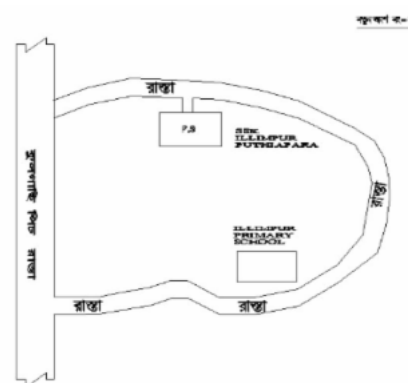

নির্বাচক নিবন্ধন আধিকারিকের স্বাক্ষর

Nazri Naksha

Google Map View

Polling Station Building Front View

Polling Station Front View

Cad View

Key MAP View

1 নাম : পারভিন বিবি স্বামীর নাম: কালিম সেখ বাড়ির নং : এন000 বয়স : 42 লিঙ্গ : মহিলা	HVH2243889	ফটো উপলব্ধ	2 নাম : রিয়াফন বিবি স্বামীর নাম: নজরুল সেখ বাড়ির নং : n0085 বয়স : 66 লিঙ্গ : মহিলা	NNP2147783	ফটো উপলব্ধ	3 নাম : সামসুল হক পিতার নাম: সারিকুল বাড়ির নং : n0019 বয়স : 42 লিঙ্গ : পুরুষ	HVH2297026	ফটো উপলব্ধ
4 নাম : সারিকুল পিতার নাম: আবুল হোসেন বাড়ির নং : n0019 বয়স : 65 লিঙ্গ : পুরুষ	HVH2032639	ফটো উপলব্ধ	5 নাম : মোঃ কবির পিতার নাম: জামালুদ্দিন বাড়ির নং : n0017 বয়স : 30 লিঙ্গ : পুরুষ	NNP1610344	ফটো উপলব্ধ	6 নাম : মাহাফুজ আলম পিতার নাম: জামালুদ্দিন বাড়ির নং : n0017 বয়স : 32 লিঙ্গ : পুরুষ	NNP1402809	ফটো উপলব্ধ
7 নাম : সরিফা বিবি স্বামীর নাম: আতিকুর রহমান বাড়ির নং : n0017 বয়স : 32 লিঙ্গ : মহিলা	NNP1610450	ফটো উপলব্ধ	8 নাম : মোঃ আবুল কালাম পিতার নাম: মোঃ হোসেন বাড়ির নং : n0034 বয়স : 60 লিঙ্গ : পুরুষ	HVH2296739	ফটো উপলব্ধ	9 নাম : জামিলা বেগম স্বামীর নাম: মোঃ হোসেন বাড়ির নং : n0034 বয়স : 86 লিঙ্গ : মহিলা	HVH2296721	ফটো উপলব্ধ
10 নাম : মোঃ জামিলুল ইসলাম পিতার নাম: মোঃ হাবিবুর রহমান বাড়ির নং : n0033 বয়স : 36 লিঙ্গ : পুরুষ	NNP0944371	ফটো উপলব্ধ	11 নাম : ইমদাদুল হক পিতার নাম: বদিউজ্জামান বাড়ির নং : n0029 বয়স : 33 লিঙ্গ : পুরুষ	NNP1289800	ফটো উপলব্ধ	12 নাম : সফিকুল পিতার নাম: বদিউজ্জামান বাড়ির নং : n0029 বয়স : 37 লিঙ্গ : পুরুষ	NNP2034072	ফটো উপলব্ধ
13 নাম : রবিউল সেখ পিতার নাম: মোঃ বদরুদ্দোজা বাড়ির নং : n0028 বয়স : 29 লিঙ্গ : পুরুষ	NNP1610351	ফটো উপলব্ধ	14 নাম : সেফলী বিবি স্বামীর নাম: জিয়াউল সেখ বাড়ির নং : n0026 বয়স : 39 লিঙ্গ : মহিলা	NNP1210285	ফটো উপলব্ধ	15 নাম : মোসাঃ মোয়াজ্জেমুননেসা স্বামীর নাম: মোঃ আলিউজ্জামান বাড়ির নং : n0026 বয়স : 49 লিঙ্গ : মহিলা	HVH2032746	ফটো উপলব্ধ
16 নাম : জিন্নাত হোসেন স্বামীর নাম: হাসানউজ্জামান বাড়ির নং : n0026 বয়স : 41 লিঙ্গ : মহিলা	NNP1518703	ফটো উপলব্ধ	17 নাম : আবু তালহা পিতার নাম: তারিকুল ইসলাম বাড়ির নং : n0024 বয়স : 41 লিঙ্গ : পুরুষ	HVH2032688	ফটো উপলব্ধ	18 নাম : মোসাঃ খাইরুননেসা বিবি স্বামীর নাম: মোঃ আবুতালহা বাড়ির নং : n0024 বয়স : 42 লিঙ্গ : মহিলা	HVH2758993	ফটো উপলব্ধ
19 নাম : মোঃ অলিউল্লাহ পিতার নাম: মোঃ হোসেন বাড়ির নং : n0023 বয়স : 71 লিঙ্গ : পুরুষ	WB/09/055/066289	ফটো উপলব্ধ	20 নাম : আবুল বাশার পিতার নাম: মোঃ আবুল কালাম বাড়ির নং : n0034 বয়স : 28 লিঙ্গ : পুরুষ	NNP1718063	ফটো উপলব্ধ	21 নাম : রিংকু সেখ পিতার নাম: মোঃ নাসিরুদ্দিন বাড়ির নং : n0057 বয়স : 29 লিঙ্গ : পুরুষ	NNP1718048	ফটো উপলব্ধ
22 নাম : মোসাঃ সালমা খাতুন স্বামীর নাম: মোঃ আরিফ সেখ বাড়ির নং : n0063 বয়স : 29 লিঙ্গ : মহিলা	NNP1717859	ফটো উপলব্ধ	23 নাম : মাজেদ আলি পিতার নাম: বাকার আলি বাড়ির নং : n0067 বয়স : 28 লিঙ্গ : পুরুষ	NNP1717891	ফটো উপলব্ধ	24 নাম : জাহাঙ্গীর আলম পিতার নাম: আব্দুল বারি বাড়ির নং : n0042 বয়স : 32 লিঙ্গ : পুরুষ	NNP1402734	ফটো উপলব্ধ
25 নাম : ইনদাদুল হক পিতার নাম: আবদুল বারি বিশ্বাস বাড়ির নং : n0042 বয়স : 38 লিঙ্গ : পুরুষ	HVH2681799	ফটো উপলব্ধ	26 নাম : মোঃ ওবাইদুর রহমান পিতার নাম: মোঃ সাদেমানী বাড়ির নং : n0039 বয়স : 56 লিঙ্গ : পুরুষ	NNP2982031	ফটো উপলব্ধ	27 নাম : মাসিবুর রহমান পিতার নাম: রসুল মহাম্মদ বাড়ির নং : n0035 বয়স : 33 লিঙ্গ : পুরুষ	NNP1519164	ফটো উপলব্ধ
28 নাম : সরিফা খাতুন পিতার নাম: সানাউল্লাহ বাড়ির নং : n0034 বয়স : 31 লিঙ্গ : মহিলা	NNP1519016	ফটো উপলব্ধ	29 নাম : সাইদুর রহমান পিতার নাম: মোঃ হোসেন বাড়ির নং : n0034 বয়স : 54 লিঙ্গ : পুরুষ	NNP2068252	ফটো উপলব্ধ	30 নাম : তাহেরা বেওয়া স্বামীর নাম: সানাউল্লাহ বাড়ির নং : n0034 বয়স : 61 লিঙ্গ : মহিলা	HVH2296754	ফটো উপলব্ধ