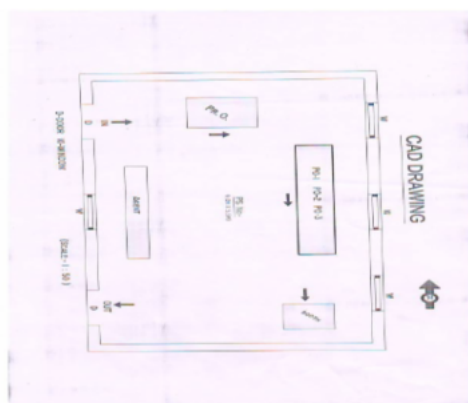

নির্বাচক নিবন্ধন আধিকারিকের স্বাক্ষর

Nazri Naksha

Google Map View

Polling Station Building Front View

Polling Station Front View

Cad View

Key MAP View

1 নাম : পারভিন বিবি স্বামীর নাম: কালিম সেখ বাড়ির নং : এন000 বয়স : 42 লিঙ্গ : মহিলা	HVH2243889	ফটো উপলব্ধ	2 নাম : রিয়াফন বিবি স্বামীর নাম: নজরুল সেখ বাড়ির নং : n0085 বয়স : 66 লিঙ্গ : মহিলা	NNP2147783	ফটো উপলব্ধ	3 নাম : সামসুল হক পিতার নাম: সারিকুল বাড়ির নং : n0019 বয়স : 42 লিঙ্গ : পুরুষ	HVH2297026	ফটো উপলব্ধ
4 নাম : সারিকুল পিতার নাম: আবুল হোসেন বাড়ির নং : n0019 বয়স : 65 লিঙ্গ : পুরুষ	HVH2032639	ফটো উপলব্ধ	5 নাম : মোঃ কবির পিতার নাম: জামালুদ্দিন বাড়ির নং : n0017 বয়স : 30 লিঙ্গ : পুরুষ	NNP1610344	ফটো উপলব্ধ	6 নাম : মাহাফুজ আলম পিতার নাম: জামালুদ্দিন বাড়ির নং : n0017 বয়স : 32 লিঙ্গ : পুরুষ	NNP1402809	ফটো উপলব্ধ
7 নাম : সরিফা বিবি স্বামীর নাম: আতিকুর রহমান বাড়ির নং : n0017 বয়স : 32 লিঙ্গ : মহিলা	NNP1610450	ফটো উপলব্ধ	8 নাম : মোঃ আবুল কালাম পিতার নাম: মোঃ হোসেন বাড়ির নং : n0034 বয়স : 60 লিঙ্গ : পুরুষ	HVH2296739	ফটো উপলব্ধ	9 নাম : জামিলা বেগম স্বামীর নাম: মোঃ হোসেন বাড়ির নং : n0034 বয়স : 86 লিঙ্গ : মহিলা	HVH2296721	ফটো উপলব্ধ
10 নাম : মোঃ জামিলুল ইসলাম পিতার নাম: মোঃ হাবিবুর রহমান বাড়ির নং : n0033 বয়স : 36 লিঙ্গ : পুরুষ	NNP0944371	ফটো উপলব্ধ	11 নাম : ইমদাদুল হক পিতার নাম: বদিউজ্জামান বাড়ির নং : n0029 বয়স : 33 লিঙ্গ : পুরুষ	NNP1289800	ফটো উপলব্ধ	12 নাম : সফিকুল পিতার নাম: বদিউজ্জামান বাড়ির নং : n0029 বয়স : 37 লিঙ্গ : পুরুষ	NNP2034072	ফটো উপলব্ধ
13 নাম : রবিউল সেখ পিতার নাম: মোঃ বদরুদ্দোজা বাড়ির নং : n0028 বয়স : 29 লিঙ্গ : পুরুষ	NNP1610351	ফটো উপলব্ধ	14 নাম : সেফলী বিবি স্বামীর নাম: জিয়াউল সেখ বাড়ির নং : n0026 বয়স : 39 লিঙ্গ : মহিলা	NNP1210285	ফটো উপলব্ধ	15 নাম : মোসাঃ মোয়াজ্জেমুননেসা স্বামীর নাম: মোঃ আলিউজ্জামান বাড়ির নং : n0026 বয়স : 49 লিঙ্গ : মহিলা	HVH2032746	ফটো উপলব্ধ
16 নাম : জিন্নাত হোসেন স্বামীর নাম: হাসানউজ্জামান বাড়ির নং : n0026 বয়স : 41 লিঙ্গ : মহিলা	NNP1518703	ফটো উপলব্ধ	17 নাম : আবু তালহা পিতার নাম: তারিকুল ইসলাম বাড়ির নং : n0024 বয়স : 41 লিঙ্গ : পুরুষ	HVH2032688	ফটো উপলব্ধ	18 নাম : মোসাঃ খাইরুননেসা বিবি স্বামীর নাম: মোঃ আবুতালহা বাড়ির নং : n0024 বয়স : 42 লিঙ্গ : মহিলা	HVH2758993	ফটো উপলব্ধ
19 নাম : মোঃ অলিউল্লাহ পিতার নাম: মোঃ হোসেন বাড়ির নং : n0023 বয়স : 71 লিঙ্গ : পুরুষ	WB/09/055/066289	ফটো উপলব্ধ	20 নাম : আবুল বাশার পিতার নাম: মোঃ আবুল কালাম বাড়ির নং : n0034 বয়স : 28 লিঙ্গ : পুরুষ	NNP1718063	ফটো উপলব্ধ	21 নাম : রিংকু সেখ পিতার নাম: মোঃ নাসিরুদ্দিন বাড়ির নং : n0057 বয়স : 29 লিঙ্গ : পুরুষ	NNP1718048	ফটো উপলব্ধ
22 নাম : মোসাঃ সালমা খাতুন স্বামীর নাম: মোঃ আরিফ সেখ বাড়ির নং : n0063 বয়স : 29 লিঙ্গ : মহিলা	NNP1717859	ফটো উপলব্ধ	23 নাম : মাজেদ আলি পিতার নাম: বাকার আলি বাড়ির নং : n0067 বয়স : 28 লিঙ্গ : পুরুষ	NNP1717891	ফটো উপলব্ধ	24 নাম : জাহাঙ্গীর আলম পিতার নাম: আব্দুল বারি বাড়ির নং : n0042 বয়স : 32 লিঙ্গ : পুরুষ	NNP1402734	ফটো উপলব্ধ
25 নাম : ইনদাদুল হক পিতার নাম: আবদুল বারি বিশ্বাস বাড়ির নং : n0042 বয়স : 38 লিঙ্গ : পুরুষ	HVH2681799	ফটো উপলব্ধ	26 নাম : মোঃ ওবাইদুর রহমান পিতার নাম: মোঃ সাদেমানী বাড়ির নং : n0039 বয়স : 56 লিঙ্গ : পুরুষ	NNP2982031	ফটো উপলব্ধ	27 নাম : মাসিবুর রহমান পিতার নাম: রসুল মহাম্মদ বাড়ির নং : n0035 বয়স : 33 লিঙ্গ : পুরুষ	NNP1519164	ফটো উপলব্ধ
28 নাম : সরিফা খাতুন পিতার নাম: সানাউল্লাহ বাড়ির নং : n0034 বয়স : 31 লিঙ্গ : মহিলা	NNP1519016	ফটো উপলব্ধ	29 নাম : সাইদুর রহমান পিতার নাম: মোঃ হোসেন বাড়ির নং : n0034 বয়স : 54 লিঙ্গ : পুরুষ	NNP2068252	ফটো উপলব্ধ	30 নাম : তাহেরা বেওয়া স্বামীর নাম: সানাউল্লাহ বাড়ির নং : n0034 বয়স : 61 লিঙ্গ : মহিলা	HVH2296754	ফটো উপলব্ধ