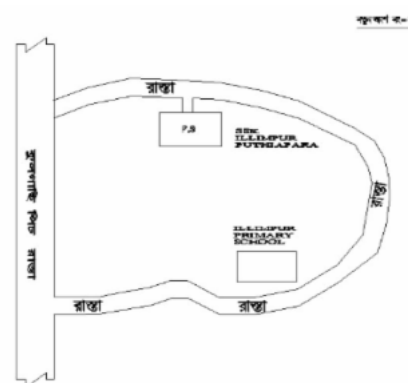

নির্বাচক নিবন্ধন আধিকারিকের স্বাক্ষর

Nazri Naksha

Google Map View

Polling Station Building Front View

Polling Station Front View

Cad View

Key MAP View

1 নাম : অসিকুল পিতার নাম: গাজুরকদ্দিন বাড়ির নং : n0027 বয়স : 53 লিঙ্গ : পুরুষ	WB/09/055/066444	2 নাম : মোঃ জাকির হোসেন পিতার নাম: অসিকুল বাড়ির নং : n0027 বয়স : 31 লিঙ্গ : পুরুষ	NNP1519859	3 নাম : সাদেকুল পিতার নাম: গাজুরকদ্দিন বাড়ির নং : n0027 বয়স : 51 লিঙ্গ : পুরুষ	HVH2622322
4 নাম : মাহাতাব পিতার নাম: আমিন বাড়ির নং : n0029 বয়স : 57 লিঙ্গ : পুরুষ	WB/09/055/066479	5 নাম : বাদেনুর বিবি স্বামীর নাম: মাহাতাব বাড়ির নং : n0029 বয়স : 51 লিঙ্গ : মহিলা	WB/09/055/066480	6 নাম : মিনিয়ারা খাতুন স্বামীর নাম: মোঃ ইসমাইল হক বাড়ির নং : n0063 বয়স : 33 লিঙ্গ : মহিলা	NNP1210608
7 নাম : রুপন বেওয়া স্বামীর নাম: কালমুদ্দিন বাড়ির নং : n0093 বয়স : 76 লিঙ্গ : মহিলা	HVH2298305	8 নাম : মোঃ ইসমাইল হক পিতার নাম: মোঃ সারফুল হক বাড়ির নং : n0091 বয়স : 32 লিঙ্গ : পুরুষ	NNP1403518	9 নাম : ইসাহাক আলি পিতার নাম: সারিফুল বাড়ির নং : n0091 বয়স : 31 লিঙ্গ : পুরুষ	NNP1519826
10 নাম : সেলিনুর বিবি স্বামীর নাম: সারিফুল বাড়ির নং : n0091 বয়স : 53 লিঙ্গ : মহিলা	WB/09/055/066488	11 নাম : হেলেনা বিবি স্বামীর নাম: মুনসুর বাড়ির নং : n0088 বয়স : 51 লিঙ্গ : মহিলা	HVH2298107	12 নাম : মুনসুর পিতার নাম: আফসার বাড়ির নং : n0088 বয়স : 53 লিঙ্গ : পুরুষ	HVH2298099
13 নাম : পানফুল স্বামীর নাম: সাবদুল বাড়ির নং : n0087 বয়স : 61 লিঙ্গ : মহিলা	HVH2622371	14 নাম : জালিয়ারা বিবি স্বামীর নাম: তোতা সেখ বাড়ির নং : n0071 বয়স : 31 লিঙ্গ : মহিলা	NNP1403443	15 নাম : তোতা সেখ পিতার নাম: জামালুদ্দিন সেখ বাড়ির নং : n0071 বয়স : 38 লিঙ্গ : পুরুষ	HVH2493922
16 নাম : আবুল কালাম পিতার নাম: জামালুদ্দিন বাড়ির নং : n0071 বয়স : 51 লিঙ্গ : পুরুষ	WB/09/055/066658	17 নাম : কামলাতন বিবি স্বামীর নাম: জামালুদ্দিন বাড়ির নং : n0071 বয়স : 67 লিঙ্গ : মহিলা	WB/09/055/066657	18 নাম : মুনসুর আলি পিতার নাম: সাজারকদ্দিন বাড়ির নং : n0084 বয়স : 33 লিঙ্গ : পুরুষ	NNP1403807
19 নাম : আনসুর সুলতান পিতার নাম: সাজারকদ্দিন বাড়ির নং : n0084 বয়স : 33 লিঙ্গ : পুরুষ	NNP1290014	20 নাম : সাদেকা বিবি স্বামীর নাম: সাজারকদ্দিন বাড়ির নং : n0084 বয়স : 71 লিঙ্গ : মহিলা	HVH1310853	21 নাম : সাজারকদ্দিন পিতার নাম: সুলতান বাড়ির নং : n0084 বয়স : 74 লিঙ্গ : পুরুষ	WB/09/055/066647
22 নাম : মুনেরা বিবি স্বামীর নাম: সেরাজুল বাড়ির নং : n0082 বয়স : 81 লিঙ্গ : মহিলা	HVH2298644	23 নাম : সফিকুল আলম পিতার নাম: ওজ্জদ আলি বাড়ির নং : n0078 বয়স : 29 লিঙ্গ : পুরুষ	NNP1610658	24 নাম : মাঝিয়া বিবি স্বামীর নাম: ওজ্জদ বাড়ির নং : n0078 বয়স : 71 লিঙ্গ : মহিলা	WB/09/055/066641
25 নাম : আনোয়ার হোসেন পিতার নাম: মোঃ রফিকুল ইসলাম বাড়ির নং : n0050 বয়স : 28 লিঙ্গ : পুরুষ	NNP1718568	26 নাম : পিংকি খাতুন বিবি স্বামীর নাম: আমসুর সেখ বাড়ির নং : n0084 বয়স : 31 লিঙ্গ : মহিলা	NNP1403799	27 নাম : নাজমা স্বামীর নাম: মোঃ ইসমাইল হক বাড়ির নং : n0091 বয়স : 27 লিঙ্গ : মহিলা	NNP1809771
28 নাম : আব্দুল মুকিত পিতার নাম: আব্দুর রাজ্জাক বাড়ির নং : n0034 বয়স : 30 লিঙ্গ : পুরুষ	NNP1519842	29 নাম : মোঃ ইয়াদুল ইসলাম পিতার নাম: মহঃ মাহাতাব আলি বাড়ির নং : n0029 বয়স : 36 লিঙ্গ : পুরুষ	NNP0834515	30 নাম : টিপু সুলতান পিতার নাম: সেখ জালালউদ্দিন বাড়ির নং : n0176 বয়স : 26 লিঙ্গ : পুরুষ	NNP1789676