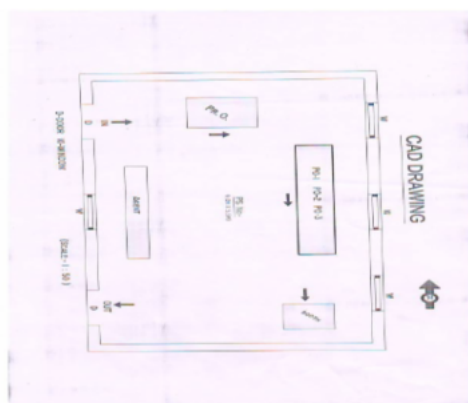

নির্বাচক নিবন্ধন আধিকারিকের স্বাক্ষর

Nazri Naksha

Google Map View

Polling Station Building Front View

Polling Station Front View

Cad View

Key MAP View

1 নাম : অসিকুল পিতার নাম: গাজুরকদ্দিন বাড়ির নং : n0027 বয়স : 53 লিঙ্গ : পুরুষ	WB/09/055/066444	2 নাম : মোঃ জাকির হোসেন পিতার নাম: অসিকুল বাড়ির নং : n0027 বয়স : 31 লিঙ্গ : পুরুষ	NNP1519859	3 নাম : সাদেকুল পিতার নাম: গাজুরকদ্দিন বাড়ির নং : n0027 বয়স : 51 লিঙ্গ : পুরুষ	HVH2622322
4 নাম : মাহাতাব পিতার নাম: আমিন বাড়ির নং : n0029 বয়স : 57 লিঙ্গ : পুরুষ	WB/09/055/066479	5 নাম : বাদেনুর বিবি স্বামীর নাম: মাহাতাব বাড়ির নং : n0029 বয়স : 51 লিঙ্গ : মহিলা	WB/09/055/066480	6 নাম : মিনিয়ারা খাতুন স্বামীর নাম: মোঃ ইসমাইল হক বাড়ির নং : n0063 বয়স : 33 লিঙ্গ : মহিলা	NNP1210608
7 নাম : রুপন বেওয়া স্বামীর নাম: কালমুদ্দিন বাড়ির নং : n0093 বয়স : 76 লিঙ্গ : মহিলা	HVH2298305	8 নাম : মোঃ ইসমাইল হক পিতার নাম: মোঃ সারফুল হক বাড়ির নং : n0091 বয়স : 32 লিঙ্গ : পুরুষ	NNP1403518	9 নাম : ইসাহাক আলি পিতার নাম: সারিফুল বাড়ির নং : n0091 বয়স : 31 লিঙ্গ : পুরুষ	NNP1519826
10 নাম : সেলিনুর বিবি স্বামীর নাম: সারিফুল বাড়ির নং : n0091 বয়স : 53 লিঙ্গ : মহিলা	WB/09/055/066488	11 নাম : হেলেনা বিবি স্বামীর নাম: মুনসুর বাড়ির নং : n0088 বয়স : 51 লিঙ্গ : মহিলা	HVH2298107	12 নাম : মুনসুর পিতার নাম: আফসার বাড়ির নং : n0088 বয়স : 53 লিঙ্গ : পুরুষ	HVH2298099
13 নাম : পানফুল স্বামীর নাম: সাবদুল বাড়ির নং : n0087 বয়স : 61 লিঙ্গ : মহিলা	HVH2622371	14 নাম : জালিয়ারা বিবি স্বামীর নাম: তোতা সেখ বাড়ির নং : n0071 বয়স : 31 লিঙ্গ : মহিলা	NNP1403443	15 নাম : তোতা সেখ পিতার নাম: জামালুদ্দিন সেখ বাড়ির নং : n0071 বয়স : 38 লিঙ্গ : পুরুষ	HVH2493922
16 নাম : আবুল কালাম পিতার নাম: জামালুদ্দিন বাড়ির নং : n0071 বয়স : 51 লিঙ্গ : পুরুষ	WB/09/055/066658	17 নাম : কামলাতন বিবি স্বামীর নাম: জামালুদ্দিন বাড়ির নং : n0071 বয়স : 67 লিঙ্গ : মহিলা	WB/09/055/066657	18 নাম : মুনসুর আলি পিতার নাম: সাজারকদ্দিন বাড়ির নং : n0084 বয়স : 33 লিঙ্গ : পুরুষ	NNP1403807
19 নাম : আনসুর সুলতান পিতার নাম: সাজারকদ্দিন বাড়ির নং : n0084 বয়স : 33 লিঙ্গ : পুরুষ	NNP1290014	20 নাম : সাদেকা বিবি স্বামীর নাম: সাজারকদ্দিন বাড়ির নং : n0084 বয়স : 71 লিঙ্গ : মহিলা	HVH1310853	21 নাম : সাজারকদ্দিন পিতার নাম: সুলতান বাড়ির নং : n0084 বয়স : 74 লিঙ্গ : পুরুষ	WB/09/055/066647
22 নাম : মুনেরা বিবি স্বামীর নাম: সেরাজুল বাড়ির নং : n0082 বয়স : 81 লিঙ্গ : মহিলা	HVH2298644	23 নাম : সফিকুল আলম পিতার নাম: ওজ্জদ আলি বাড়ির নং : n0078 বয়স : 29 লিঙ্গ : পুরুষ	NNP1610658	24 নাম : মাঝিয়া বিবি স্বামীর নাম: ওজ্জদ বাড়ির নং : n0078 বয়স : 71 লিঙ্গ : মহিলা	WB/09/055/066641
25 নাম : আনোয়ার হোসেন পিতার নাম: মোঃ রফিকুল ইসলাম বাড়ির নং : n0050 বয়স : 28 লিঙ্গ : পুরুষ	NNP1718568	26 নাম : পিংকি খাতুন বিবি স্বামীর নাম: আমসুর সেখ বাড়ির নং : n0084 বয়স : 31 লিঙ্গ : মহিলা	NNP1403799	27 নাম : নাজমা স্বামীর নাম: মোঃ ইসমাইল হক বাড়ির নং : n0091 বয়স : 27 লিঙ্গ : মহিলা	NNP1809771
28 নাম : আব্দুল মুকিত পিতার নাম: আব্দুর রাজ্জাক বাড়ির নং : n0034 বয়স : 30 লিঙ্গ : পুরুষ	NNP1519842	29 নাম : মোঃ ইয়াদুল ইসলাম পিতার নাম: মহঃ মাহাতাব আলি বাড়ির নং : n0029 বয়স : 36 লিঙ্গ : পুরুষ	NNP0834515	30 নাম : টিপু সুলতান পিতার নাম: সেখ জালালউদ্দিন বাড়ির নং : n0176 বয়স : 26 লিঙ্গ : পুরুষ	NNP1789676