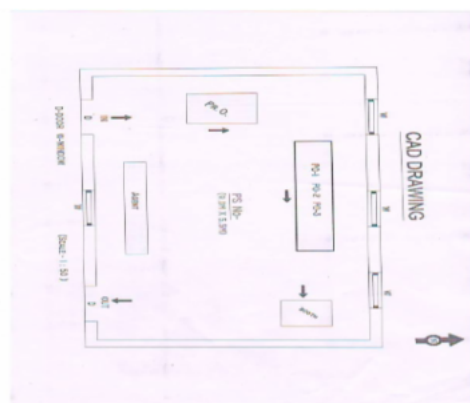

নির্বাচক নিবন্ধন আধিকারিকের স্বাক্ষর

Nazri Naksha

Google Map View

Polling Station Building Front View

Polling Station Front View

Cad View

Key MAP View

1 নাম : আকলেমা খাতুন স্বামীর নাম : জাকির হোসেন বাড়ির নং : এন0027 বয়স : 28 লিঙ্গ : মহিলা	NNP2626448	ফটো উপলব্ধ	2 নাম : রাজবানু বিবি স্বামীর নাম : তোবজুল রহমান বাড়ির নং : এন01 বয়স : 60 লিঙ্গ : মহিলা	NNP1211218	ফটো উপলব্ধ	3 নাম : উম্মে কুলসুম মায়ের নাম : মাস্তুরা বিবি বাড়ির নং : 166 বয়স : 31 লিঙ্গ : মহিলা	NNP2018430	ফটো উপলব্ধ
4 নাম : সারেফা বিবি পিতার নাম : মুঞ্জুর আলি বাড়ির নং : এন0068 বয়স : 51 লিঙ্গ : মহিলা	NNP2008670	ফটো উপলব্ধ	5 নাম : সাহিদুল হক পিতার নাম : মাতিন বাড়ির নং : এন0052 বয়স : 27 লিঙ্গ : পুরুষ	NNP2008688	ফটো উপলব্ধ	6 নাম : মাফুজা বিবি স্বামীর নাম : কেতাবুল রহমান বাড়ির নং : এন0109 বয়স : 36 লিঙ্গ : মহিলা	NNP2008753	ফটো উপলব্ধ
7 নাম : লিলফা খাতুন স্বামীর নাম : কাবিরুল ইসলাম বাড়ির নং : 109 বয়স : 28 লিঙ্গ : মহিলা	NNP2008761	ফটো উপলব্ধ	8 নাম : হাসিরুল হক পিতার নাম : মাতিন বাড়ির নং : এন0052 বয়স : 26 লিঙ্গ : পুরুষ	NNP2008696	ফটো উপলব্ধ	9 নাম : আনজেরা বিবি স্বামীর নাম : কাবিরুল ইসলাম বাড়ির নং : n0055 বয়স : 23 লিঙ্গ : মহিলা	NNP1405364	ফটো উপলব্ধ
10 নাম : মোঃ সাদ্দাম হোসেন পিতার নাম : আয়েশ আলী বাড়ির নং : N0026 বয়স : 38 লিঙ্গ : পুরুষ	HVH2759363	ফটো উপলব্ধ	11 নাম : সার্জেনা বিবি স্বামীর নাম : মোঃ মতিউর বাড়ির নং : n0026 বয়স : 60 লিঙ্গ : মহিলা	NNP2325116	ফটো উপলব্ধ	12 নাম : তাসরুল পিতার নাম : সমসের আলি বাড়ির নং : n0063 বয়স : 66 লিঙ্গ : পুরুষ	NNP2033876	ফটো উপলব্ধ
13 নাম : ফরিদা বিবি স্বামীর নাম : শিশ মহম্মদ বাড়ির নং : n0192 বয়স : 55 লিঙ্গ : মহিলা	NNP2336790	ফটো উপলব্ধ	14 নাম : আবুল কাশেম পিতার নাম : মেশের আলি বাড়ির নং : n0062 বয়স : 71 লিঙ্গ : পুরুষ	NNP2614618	ফটো উপলব্ধ	15 নাম : ফারুক হাসান পিতার নাম : আলচাঁদ সেখ বাড়ির নং : n0097 বয়স : 34 লিঙ্গ : পুরুষ	NNP1290477	ফটো উপলব্ধ
16 নাম : সামেনা খাতুন স্বামীর নাম : ইসমাইল সেখ বাড়ির নং : N0217 বয়স : 26 লিঙ্গ : মহিলা	NNP2362929	ফটো উপলব্ধ	17 নাম : মোঃ মতিউর পিতার নাম : আবু বাক্কার বাড়ির নং : n0026 বয়স : 67 লিঙ্গ : পুরুষ	NNP2325140	ফটো উপলব্ধ	18 নাম : মোঃ এমদাদুল হক পিতার নাম : সাজ্জাদ আহমেদ বাড়ির নং : n0166 বয়স : 56 লিঙ্গ : পুরুষ	HVH0154864	ফটো উপলব্ধ
19 নাম : রাজ্জাক সেখ পিতার নাম : আবোল হোসেন বাড়ির নং : N01 বয়স : 55 লিঙ্গ : পুরুষ	HVH2035202	ফটো উপলব্ধ	20 নাম : ফুলকেস স্বামীর নাম : আবু বাক্কার বাড়ির নং : n0026 বয়স : 86 লিঙ্গ : মহিলা	WB/09/055/069085	ফটো উপলব্ধ	21 নাম : মুখলেসুর রহমান পিতার নাম : আবু বাক্কার বাড়ির নং : n0026 বয়স : 73 লিঙ্গ : পুরুষ	WB/09/055/069086	ফটো উপলব্ধ
22 নাম : রমজান হক পিতার নাম : মুখলেসুর রহমান বাড়ির নং : n0026 বয়স : 33 লিঙ্গ : পুরুষ	NNP1093897	ফটো উপলব্ধ	23 নাম : রবিউল ইসলাম পিতার নাম : মুখলেসুর রহমান বাড়ির নং : n0026 বয়স : 30 লিঙ্গ : পুরুষ	NNP1617703	ফটো উপলব্ধ	24 নাম : মনিরুল ইসলাম পিতার নাম : আবু বাক্কার বাড়ির নং : n0026 বয়স : 63 লিঙ্গ : পুরুষ	NNP2862431	ফটো উপলব্ধ
25 নাম : রুমেল্লা বিবি স্বামীর নাম : মনিরুল ইসলাম বাড়ির নং : n0026 বয়স : 43 লিঙ্গ : মহিলা	HVH2494649	ফটো উপলব্ধ	26 নাম : মাইনুল ইসলাম পিতার নাম : আবু বাক্কার বাড়ির নং : n0026 বয়স : 59 লিঙ্গ : পুরুষ	WB/09/055/069091	ফটো উপলব্ধ	27 নাম : সোব্বা খাতুন পিতার নাম : আবু বাক্কার বাড়ির নং : n0026 বয়স : 31 লিঙ্গ : পুরুষ	NNP1520626	ফটো উপলব্ধ
28 নাম : নুরজাহান বিবি স্বামীর নাম : মুখলেসুর রহমান বাড়ির নং : n0026 বয়স : 69 লিঙ্গ : মহিলা	HVH1535962	ফটো উপলব্ধ	29 নাম : বেবি নাজমিন স্বামীর নাম : মোঃ সাদ্দাম হোসেন বাড়ির নং : n0026 বয়স : 29 লিঙ্গ : মহিলা	NNP1611425	ফটো উপলব্ধ	30 নাম : নাসিরুল ইসলাম পিতার নাম : মোঃ আয়েশ আলি বাড়ির নং : n0026 বয়স : 31 লিঙ্গ : পুরুষ	NNP1093384	ফটো উপলব্ধ