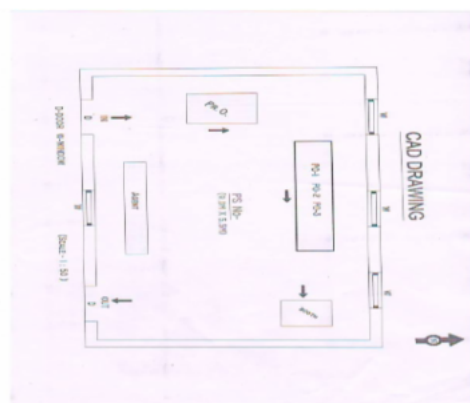

নির্বাচক নিবন্ধন আধিকারিকের স্বাক্ষর

Nazri Naksha

Google Map View

Polling Station Building Front View

Polling Station Front View

Cad View

Key MAP View

1 নাম : খাইরুল সেখ পিতার নাম: আসগর আলি বাড়ির নং : এন0220 বয়স : 49 লিঙ্গ : পুরুষ ফটো উপলব্ধ	WB/08/054/129184	2 নাম : জামিলা পারভিন পিতার নাম: হাবিবুর রহমান বাড়ির নং : n0101 বয়স : 32 লিঙ্গ : মহিলা ফটো উপলব্ধ	NNP1405729	3 নাম : কবিরুল ইসলাম পিতার নাম: নবীর সেখ বাড়ির নং : n0091 বয়স : 30 লিঙ্গ : পুরুষ ফটো উপলব্ধ	NNP1520758
4 নাম : সুজেরা বিবি স্বামীর নাম: নবীর সেখ বাড়ির নং : n0091 বয়স : 58 লিঙ্গ : মহিলা ফটো উপলব্ধ	NNP2708048	5 নাম : নবীর সেখ পিতার নাম: শুকুর্দি বাড়ির নং : n0091 বয়স : 54 লিঙ্গ : পুরুষ ফটো উপলব্ধ	WB/09/055/069680	6 নাম : শুকতারা বিবি স্বামীর নাম: জমসেদ আলি বাড়ির নং : n0091 বয়স : 50 লিঙ্গ : মহিলা ফটো উপলব্ধ	WB/09/055/069679
7 নাম : জমসেদ আলি পিতার নাম: শুকুর্দি বাড়ির নং : n0091 বয়স : 56 লিঙ্গ : পুরুষ ফটো উপলব্ধ	WB/09/055/069678	8 নাম : মোমিনা খাতুন পিতার নাম: শুকুর্দি সেখ বাড়ির নং : n0091 বয়স : 59 লিঙ্গ : মহিলা ফটো উপলব্ধ	WB/09/055/069682	9 নাম : মোসাঃ ফাজেলা খাতুন স্বামীর নাম: আনসারুল সেখ বাড়ির নং : n0084 বয়স : 34 লিঙ্গ : মহিলা ফটো উপলব্ধ	NNP1405760
10 নাম : আয়েসা খাতুন স্বামীর নাম: মোঃ এবাদুল রহমান বাড়ির নং : n0084 বয়স : 33 লিঙ্গ : মহিলা ফটো উপলব্ধ	NNP1611672	11 নাম : মোঃ এবাদুল রহমান পিতার নাম: মাইউদ্দিন সেখ বাড়ির নং : n0084 বয়স : 32 লিঙ্গ : পুরুষ ফটো উপলব্ধ	NNP1405646	12 নাম : সাহাবুর রহমান পিতার নাম: মুর্তজা সেখ বাড়ির নং : n0084 বয়স : 29 লিঙ্গ : পুরুষ ফটো উপলব্ধ	NNP1611961
13 নাম : মোঃ খাইরুল আলম পিতার নাম: বাবলু সেখ বাড়ির নং : n0078 বয়স : 31 লিঙ্গ : পুরুষ ফটো উপলব্ধ	NNP1611706	14 নাম : মানুয়ারা বিবি স্বামীর নাম: জামাল সেখ বাড়ির নং : n0078 বয়স : 52 লিঙ্গ : মহিলা ফটো উপলব্ধ	NNP2148294	15 নাম : জামাল সেখ পিতার নাম: লোকমান সেখ বাড়ির নং : n0078 বয়স : 58 লিঙ্গ : পুরুষ ফটো উপলব্ধ	NNP2148393
16 নাম : বাবলু সেখ পিতার নাম: বাসেদ সেখ বাড়ির নং : n0078 বয়স : 33 লিঙ্গ : পুরুষ ফটো উপলব্ধ	NNP2065506	17 নাম : সাদেকা বেওয়া স্বামীর নাম: বাসেদ সেখ বাড়ির নং : n0078 বয়স : 74 লিঙ্গ : মহিলা ফটো উপলব্ধ	NNP2065530	18 নাম : সাইদুর সেখ পিতার নাম: সাইফুদ্দিন সেখ বাড়ির নং : n0078 বয়স : 52 লিঙ্গ : পুরুষ ফটো উপলব্ধ	NNP2065720
19 নাম : সাবিরুল ইসলাম পিতার নাম: মাইউদ্দিন সেখ বাড়ির নং : n0084 বয়স : 34 লিঙ্গ : পুরুষ ফটো উপলব্ধ	NNP1405901	20 নাম : মিনারুল সেখ পিতার নাম: আব্দুল খালেক বাড়ির নং : n0022 বয়স : 34 লিঙ্গ : পুরুষ ফটো উপলব্ধ	NNP1210988	21 নাম : মোঃ জাকিরুল হক পিতার নাম: আব্দুল খালেক বাড়ির নং : n0022 বয়স : 39 লিঙ্গ : পুরুষ ফটো উপলব্ধ	HVH2494383
22 নাম : সেলিম সেখ পিতার নাম: মুনসুর আলি বাড়ির নং : n0017 বয়স : 30 লিঙ্গ : পুরুষ ফটো উপলব্ধ	NNP1521186	23 নাম : মোঃ লালুভাই আলি পিতার নাম: মুনসুর আলি বাড়ির নং : n0017 বয়স : 39 লিঙ্গ : পুরুষ ফটো উপলব্ধ	NNP1211945	24 নাম : মোসাঃ বেগম বিবি স্বামীর নাম: সামিরুল হক বাড়ির নং : n0017 বয়স : 38 লিঙ্গ : মহিলা ফটো উপলব্ধ	NNP1092964
25 নাম : সামিরুল হক পিতার নাম: মুনসুর আলি বাড়ির নং : n0017 বয়স : 42 লিঙ্গ : পুরুষ ফটো উপলব্ধ	HVH2494821	26 নাম : টয়েরা বিবি স্বামীর নাম: মাহাবুর সেখ বাড়ির নং : n0017 বয়স : 35 লিঙ্গ : মহিলা ফটো উপলব্ধ	NNP1406305	27 নাম : মোঃ জাকিরুল পিতার নাম: ফাইরুল আলি বাড়ির নং : n0254 বয়স : 27 লিঙ্গ : পুরুষ ফটো উপলব্ধ	NNP1790385
28 নাম : হাফিজা পারভিন স্বামীর নাম: কালু সেখ বাড়ির নং : n0012 বয়স : 37 লিঙ্গ : মহিলা ফটো উপলব্ধ	NNP1093319	29 নাম : কালু সেখ পিতার নাম: উম্মার বাড়ির নং : n0012 বয়স : 54 লিঙ্গ : পুরুষ ফটো উপলব্ধ	WB/09/055/069402	30 নাম : ফতেমা বিবি স্বামীর নাম: কিসমত বাড়ির নং : n0012 বয়স : 40 লিঙ্গ : মহিলা ফটো উপলব্ধ	NNP1093905