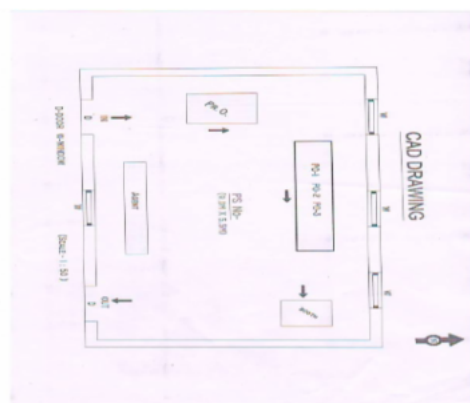

নির্বাচক নিবন্ধন আধিকারিকের স্বাক্ষর

Nazri Naksha

Google Map View

Polling Station Building Front View

Polling Station Front View

Cad View

Key MAP View

1 নাম : আব্দুল আলিম পিতার নাম : আবু সামাদ বাড়ির নং : n0090 বয়স : 29 লিঙ্গ : পুরুষ	NNP1612530 ফটো উপলব্ধ	2 নাম : নাজেমা বিবি স্বামীর নাম : আব্দুল তালিম বাড়ির নং : n0089 বয়স : 33 লিঙ্গ : মহিলা	NNP2068419 ফটো উপলব্ধ	3 নাম : আব্দুল তালিম পিতার নাম : সামশুদ্দিন সেখ বাড়ির নং : n0089 বয়স : 57 লিঙ্গ : পুরুষ	WB/09/055/075651 ফটো উপলব্ধ
4 নাম : বেলেয়ারা পিতার নাম : সমশের বাড়ির নং : n0088 বয়স : 53 লিঙ্গ : মহিলা	WB/09/055/075468 ফটো উপলব্ধ	5 নাম : পারুল স্বামীর নাম : আলি বাড়ির নং : n0086 বয়স : 57 লিঙ্গ : মহিলা	HVH2302305 ফটো উপলব্ধ	6 নাম : সুকেদা বিবি স্বামীর নাম : আবতালেব সেখ বাড়ির নং : n0085 বয়স : 31 লিঙ্গ : মহিলা	NNP1407311 ফটো উপলব্ধ
7 নাম : আবু তালেব সেখ পিতার নাম : রুস্তম সেখ বাড়ির নং : n0085 বয়স : 34 লিঙ্গ : পুরুষ	NNP1213008 ফটো উপলব্ধ	8 নাম : মানুয়ারা বিবি স্বামীর নাম : মুকলেসুর রহমান বাড়ির নং : n0085 বয়স : 33 লিঙ্গ : মহিলা	NNP1521855 ফটো উপলব্ধ	9 নাম : রেবিনা খাতুন পিতার নাম : নেজাবুল বাড়ির নং : n0085 বয়স : 41 লিঙ্গ : মহিলা	NNP1095231 ফটো উপলব্ধ
10 নাম : জামাতুল বিবি স্বামীর নাম : এজাজুল হক বাড়ির নং : এন0085 বয়স : 35 লিঙ্গ : মহিলা	NNP1095199 ফটো উপলব্ধ	11 নাম : এজাজুল হক পিতার নাম : মুশেরেফ সেখ বাড়ির নং : n0085 বয়স : 33 লিঙ্গ : পুরুষ	NNP1095322 ফটো উপলব্ধ	12 নাম : যোগনা বেগম স্বামীর নাম : মুশেরেফ বাড়ির নং : n0085 বয়স : 48 লিঙ্গ : মহিলা	NNP2068575 ফটো উপলব্ধ
13 নাম : জয়নুর বিবি স্বামীর নাম : সাদেক সেখ বাড়ির নং : n0085 বয়স : 50 লিঙ্গ : মহিলা	NNP0855312 ফটো উপলব্ধ	14 নাম : সাবিকুর বেগম স্বামীর নাম : রুস্তম আলি বাড়ির নং : n0085 বয়স : 55 লিঙ্গ : মহিলা	NNP1095421 ফটো উপলব্ধ	15 নাম : নেজবুল পিতার নাম : সুভান বাড়ির নং : n0085 বয়স : 71 লিঙ্গ : পুরুষ	WB/09/055/075442 ফটো উপলব্ধ
16 নাম : আলমগীর হোসেন পিতার নাম : মোঃ মফিজুদ্দিন বাড়ির নং : n0006 বয়স : 30 লিঙ্গ : পুরুষ	NNP1521632 ফটো উপলব্ধ	17 নাম : মোঃ মফিজুদ্দিন পিতার নাম : উজির মহাম্মদ বাড়ির নং : n0006 বয়স : 61 লিঙ্গ : পুরুষ	NNP2696623 ফটো উপলব্ধ	18 নাম : মোঃ হাসিবুর রহমান পিতার নাম : মফিজুদ্দিন সেখ বাড়ির নং : n0006 বয়স : 38 লিঙ্গ : পুরুষ	HVH2681088 ফটো উপলব্ধ
19 নাম : সাখিয়ারা খাতুন স্বামীর নাম : মোঃহাসিবুর রহমান বাড়ির নং : n0006 বয়স : 31 লিঙ্গ : মহিলা	NNP1407279 ফটো উপলব্ধ	20 নাম : সাহিন আলম পিতার নাম : মোহাম্মদ মফিজুদ্দিন বাড়ির নং : এন0032 বয়স : 20 লিঙ্গ : পুরুষ	NNP2929222 ফটো উপলব্ধ	21 নাম : ফতেমা খাতুন পিতার নাম : মুস্তাকিম সেখ বাড়ির নং : এন0013 বয়স : 28 লিঙ্গ : মহিলা	NNP1710607 ফটো উপলব্ধ
22 নাম : মাসবেরা খাতুন (বিবি) স্বামীর নাম : এনামুল হক বাড়ির নং : n0109 বয়স : 33 লিঙ্গ : মহিলা	NNP0855098 ফটো উপলব্ধ	23 নাম : এনামুল হক পিতার নাম : জাব্বার বাড়ির নং : n0109 বয়স : 33 লিঙ্গ : পুরুষ	HVH2038578 ফটো উপলব্ধ	24 নাম : মেরাসুল বিবি স্বামীর নাম : আসরাফুল সেখ বাড়ির নং : n0107 বয়স : 33 লিঙ্গ : মহিলা	NNP1521764 ফটো উপলব্ধ
25 নাম : সারিয়া বিবি স্বামীর নাম : রবিউল ইসলাম বাড়ির নং : n0107 বয়স : 47 লিঙ্গ : মহিলা	HVH2302032 ফটো উপলব্ধ	26 নাম : তফিজুল সেখ পিতার নাম : নূর হোসেন বাড়ির নং : n0107 বয়স : 33 লিঙ্গ : মহিলা	NNP1406925 ফটো উপলব্ধ	27 নাম : আসরাফুল সেখ পিতার নাম : নূর হোসেন বাড়ির নং : n0107 বয়স : 36 লিঙ্গ : মহিলা	NNP1406917 ফটো উপলব্ধ
28 নাম : সাবেরা বিবি স্বামীর নাম : নূর হোসেন বাড়ির নং : n0107 বয়স : 51 লিঙ্গ : মহিলা	NNP1212588 ফটো উপলব্ধ	29 নাম : টয়েরা স্বামীর নাম : আমিরুল বাড়ির নং : n0106 বয়স : 49 লিঙ্গ : মহিলা	WB/09/055/075529 ফটো উপলব্ধ	30 নাম : বলি বিবি স্বামীর নাম : নূর ইসলাম বাড়ির নং : n0103 বয়স : 33 লিঙ্গ : মহিলা	NNP1521830 ফটো উপলব্ধ