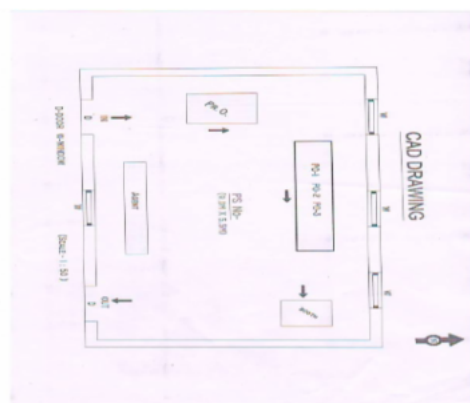

নির্বাচক নিবন্ধন আধিকারিকের স্বাক্ষর

Nazri Naksha

Google Map View

Polling Station Building Front View

Polling Station Front View

Cad View

Key MAP View

1 নাম : তানজিরুল আলী স্বামীর নাম : পিয়ারুল আলী বাড়ির নং : n0115 বয়স : 40 লিঙ্গ : মহিলা	NNP1115500 ফটো উপলব্ধ	2 নাম : আনোয়ারা বিবি স্বামীর নাম : নিয়াজুদ্দিন বাড়ির নং : n0115 বয়স : 44 লিঙ্গ : মহিলা	HVH2039048 ফটো উপলব্ধ	3 নাম : পিয়ারুল আলী পিতার নাম : সামসুল হক বাড়ির নং : n0115 বয়স : 51 লিঙ্গ : পুরুষ	NNP2070084 ফটো উপলব্ধ
4 নাম : নিয়াজুদ্দিন সেখ পিতার নাম : সামসুল হক বাড়ির নং : n0115 বয়স : 53 লিঙ্গ : পুরুষ	NNP2070100 ফটো উপলব্ধ	5 নাম : কেতাবুল পিতার নাম : নাদিউজ্জামান বাড়ির নং : n0113 বয়স : 33 লিঙ্গ : পুরুষ	NNP1115633 ফটো উপলব্ধ	6 নাম : আব্দুর রহমান পিতার নাম : নাজির মহম্মদ বাড়ির নং : n0113 বয়স : 96 লিঙ্গ : পুরুষ	WB/09/055/081001 ফটো উপলব্ধ
7 নাম : কিবরিয়া রহমান পিতার নাম : লুতফার রহমান বাড়ির নং : n0112 বয়স : 59 লিঙ্গ : পুরুষ	WB/09/055/081368 ফটো উপলব্ধ	8 নাম : হানেফা বিবি স্বামীর নাম : আবুল কাশেম বাড়ির নং : n0101 বয়স : 81 লিঙ্গ : মহিলা	WB/09/055/078115 ফটো উপলব্ধ	9 নাম : আবুল কাশেম পিতার নাম : সানমহম্মদ বাড়ির নং : n0101 বয়স : 84 লিঙ্গ : পুরুষ	WB/09/055/078114 ফটো উপলব্ধ
10 নাম : ইউরোয়েসা বিবি স্বামীর নাম : মোঃ ফিরোজউদ্দিন সিরাজ বাড়ির নং : n0098 বয়স : 37 লিঙ্গ : মহিলা	HVH2760247 ফটো উপলব্ধ	11 নাম : আসফাক আলি পিতার নাম : মোঃ নাসির আলী বাড়ির নং : n0098 বয়স : 45 লিঙ্গ : পুরুষ	HVH2039121 ফটো উপলব্ধ	12 নাম : মোঃ ফিরোজউদ্দিন সিরাজ পিতার নাম : মোঃ নাসির আলী বাড়ির নং : n0098 বয়স : 48 লিঙ্গ : পুরুষ	WB/09/055/078139 ফটো উপলব্ধ
13 নাম : শিল্পী বিবি স্বামীর নাম : মহঃ শরিফ আলি বাড়ির নং : n0064 বয়স : 32 লিঙ্গ : মহিলা	NNP1522085 ফটো উপলব্ধ	14 নাম : মোঃ শরিফ সেখ পিতার নাম : মাসিবুর রহমান বাড়ির নং : n0064 বয়স : 33 লিঙ্গ : পুরুষ	NNP1407956 ফটো উপলব্ধ	15 নাম : জুলিয়ারা বিবি স্বামীর নাম : মহঃ সাবির হোসেন বাড়ির নং : n0064 বয়স : 32 লিঙ্গ : মহিলা	NNP1522010 ফটো উপলব্ধ
16 নাম : মোঃ জমিল হোসেন পিতার নাম : মোঃ মাসিবুর রহমান বাড়ির নং : n0064 বয়স : 32 লিঙ্গ : পুরুষ	NNP1407949 ফটো উপলব্ধ	17 নাম : মোঃ রুবেল হোসেন পিতার নাম : মোঃ মাসিবুর রহমান বাড়ির নং : n0064 বয়স : 33 লিঙ্গ : পুরুষ	NNP1213149 ফটো উপলব্ধ	18 নাম : মোঃ সাবির হোসেন পিতার নাম : মাসিবুর রহমান বাড়ির নং : n0064 বয়স : 33 লিঙ্গ : পুরুষ	HVH2681153 ফটো উপলব্ধ
19 নাম : টায়েরা বিবি স্বামীর নাম : মাসিবুর রহমান বাড়ির নং : n0064 বয়স : 59 লিঙ্গ : মহিলা	NNP2070027 ফটো উপলব্ধ	20 নাম : মাসিবুর রহমান পিতার নাম : মোতাহার রহমান বাড়ির নং : n0064 বয়স : 63 লিঙ্গ : পুরুষ	NNP2070043 ফটো উপলব্ধ	21 নাম : জামিলা স্বামীর নাম : লোকমান বাড়ির নং : n0064 বয়স : 93 লিঙ্গ : মহিলা	NNP2070332 ফটো উপলব্ধ
22 নাম : ইসমতুল বিবি স্বামীর নাম : কামারুল আলী বাড়ির নং : n0073 বয়স : 40 লিঙ্গ : মহিলা	HVH2681237 ফটো উপলব্ধ	23 নাম : কামারুল ইসলাম পিতার নাম : আক্তাবুদ্দিন বিশ্বাস বাড়ির নং : n0073 বয়স : 51 লিঙ্গ : পুরুষ	WB/09/055/078204 ফটো উপলব্ধ	24 নাম : আমানুল আলী পিতার নাম : আক্তাবুদ্দিন বিশ্বাস বাড়ির নং : n0073 বয়স : 60 লিঙ্গ : পুরুষ	WB/09/055/078200 ফটো উপলব্ধ
25 নাম : সানাউল্লাহ আলী পিতার নাম : আসতাবুদ্দিন আলী বাড়ির নং : n0073 বয়স : 63 লিঙ্গ : পুরুষ	NNP2070910 ফটো উপলব্ধ	26 নাম : জাহান্নারা বিবি স্বামীর নাম : দিশা এমাজুদ্দিন বাড়ির নং : n0044 বয়স : 73 লিঙ্গ : মহিলা	NNP2769412 ফটো উপলব্ধ	27 নাম : চেনবানু বিবি স্বামীর নাম : ফরমান আলী বাড়ির নং : n0048 বয়স : 59 লিঙ্গ : মহিলা	WB/09/055/078156 ফটো উপলব্ধ
28 নাম : আলীয়ারা স্বামীর নাম : আনসারুল আলী বাড়ির নং : n0029 বয়স : 58 লিঙ্গ : মহিলা	NNP2072387 ফটো উপলব্ধ	29 নাম : মোঃ মিজানুর পিতার নাম : রফিকুল আলি বাড়ির নং : n0190 বয়স : 29 লিঙ্গ : পুরুষ	NNP1851682 ফটো উপলব্ধ	30 নাম : আনজুনোয়ারা স্বামীর নাম : সেলিম সেখ বাড়ির নং : n0125 বয়স : 43 লিঙ্গ : মহিলা	NNP2069920 ফটো উপলব্ধ