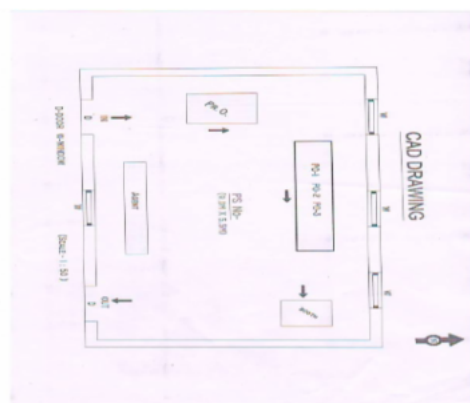

নির্বাচক নিবন্ধন আধিকারিকের স্বাক্ষর

Nazri Naksha

Google Map View

Polling Station Building Front View

Polling Station Front View

Cad View

Key MAP View

1 নাম : মুসবেরা বিবি স্বামীর নাম : সাহাদুল ইসলাম বাড়ির নং : এন0115 বয়স : 39 লিঙ্গ : মহিলা	HVH2303014 ফটো উপলব্ধ	2 নাম : সাহাদুল ইসলাম পিতার নাম : মোঃ সুলতান আলি বাড়ির নং : এন0115 বয়স : 43 লিঙ্গ : পুরুষ	NNP2073799 ফটো উপলব্ধ	3 নাম : হাসিনা খাতুন পিতার নাম : মোঃ সুলতান আলি বাড়ির নং : এন0115 বয়স : 45 লিঙ্গ : মহিলা	HVH1389220 ফটো উপলব্ধ
4 নাম : লতিফা বিবি স্বামীর নাম : হাবিবুর রহমান বাড়ির নং : n0072 বয়স : 32 লিঙ্গ : মহিলা	NNP1408566 ফটো উপলব্ধ	5 নাম : হাবিবুর রহমান পিতার নাম : দাউদ সেখ বাড়ির নং : এন0072 বয়স : 36 লিঙ্গ : পুরুষ	NNP1408277 ফটো উপলব্ধ	6 নাম : উজ্জ্বলা বিবি স্বামীর নাম : দাউদ আলি বাড়ির নং : n0072 বয়স : 75 লিঙ্গ : মহিলা	NNP2073757 ফটো উপলব্ধ
7 নাম : মোসাঃ শেলী খাতুন স্বামীর নাম : সাহাবুল সেখ বাড়ির নং : n00133 বয়স : 33 লিঙ্গ : মহিলা	NNP1408467 ফটো উপলব্ধ	8 নাম : রুবেদা বেওয়া পিতার নাম : নইমুদ্দিন মন্ডল বাড়ির নং : n0023 বয়স : 66 লিঙ্গ : মহিলা	WB/09/055/081325 ফটো উপলব্ধ	9 নাম : আব্দুল গফুর পিতার নাম : বাদিউজ্জামান বাড়ির নং : n0029 বয়স : 39 লিঙ্গ : পুরুষ	HVH2681385 ফটো উপলব্ধ
10 নাম : মোঃ সফিকুল ইসলাম পিতার নাম : মোঃ আসরাফ আলি বাড়ির নং : n0027 বয়স : 29 লিঙ্গ : পুরুষ	NNP1612936 ফটো উপলব্ধ	11 নাম : তহিদুল ইসলাম পিতার নাম : মোঃ আসরাফ আলি বাড়ির নং : n0027 বয়স : 31 লিঙ্গ : পুরুষ	NNP1612928 ফটো উপলব্ধ	12 নাম : মোসাঃ শাহেদা পারভীন স্বামীর নাম : তহিদুল ইসলাম বাড়ির নং : n0027 বয়স : 31 লিঙ্গ : মহিলা	NNP1612944 ফটো উপলব্ধ
13 নাম : মোঃ মাইনুল হক পিতার নাম : আসরাফ আলি বাড়ির নং : n0027 বয়স : 32 লিঙ্গ : পুরুষ	NNP1291764 ফটো উপলব্ধ	14 নাম : আরফা বিবি স্বামীর নাম : আসরাফ সেখ বাড়ির নং : n0027 বয়স : 55 লিঙ্গ : মহিলা	WB/09/055/081463 ফটো উপলব্ধ	15 নাম : সাইমুদ্দিন সেখ পিতার নাম : জামালুদ্দিন সেখ বাড়ির নং : n0025 বয়স : 31 লিঙ্গ : পুরুষ	NNP1408491 ফটো উপলব্ধ
16 নাম : রোজিনা বিবি স্বামীর নাম : ইউসুফ সেখ বাড়ির নং : n0039 বয়স : 33 লিঙ্গ : মহিলা	NNP1115807 ফটো উপলব্ধ	17 নাম : ইউসুফ সেখ পিতার নাম : জসিমুদ্দিন সেখ বাড়ির নং : n0039 বয়স : 38 লিঙ্গ : পুরুষ	NNP1115849 ফটো উপলব্ধ	18 নাম : রোজিনা বিবি স্বামীর নাম : সাইদুর রহমান বাড়ির নং : n0039 বয়স : 35 লিঙ্গ : মহিলা	NNP1116292 ফটো উপলব্ধ
19 নাম : সাইদুর রহমান পিতার নাম : জসিমুদ্দিন সেখ বাড়ির নং : n0039 বয়স : 46 লিঙ্গ : পুরুষ	HVH2303170 ফটো উপলব্ধ	20 নাম : রাসেদা বিবি স্বামীর নাম : ওবাইদুল সেখ বাড়ির নং : n0039 বয়স : 46 লিঙ্গ : মহিলা	HVH2496388 ফটো উপলব্ধ	21 নাম : ওবাইদুল সেখ পিতার নাম : জসিমুদ্দিন সেখ বাড়ির নং : n0039 বয়স : 52 লিঙ্গ : পুরুষ	WB/09/055/081474 ফটো উপলব্ধ
22 নাম : সহিদুল সেখ পিতার নাম : জসিমুদ্দিন সেখ বাড়ির নং : n0039 বয়স : 54 লিঙ্গ : পুরুষ	WB/09/055/081473 ফটো উপলব্ধ	23 নাম : রেনুয়ারা বিবি স্বামীর নাম : জসিমুদ্দিন সেখ বাড়ির নং : n0039 বয়স : 66 লিঙ্গ : মহিলা	WB/09/055/081472 ফটো উপলব্ধ	24 নাম : জমিরকদ্দিন সেখ পিতার নাম : মুলি সেখ বাড়ির নং : n0062 বয়স : 55 লিঙ্গ : পুরুষ	HVH2302883 ফটো উপলব্ধ
25 নাম : বেলকাইশ বিবি স্বামীর নাম : আইনুদ্দিন সেখ বাড়ির নং : n0062 বয়স : 61 লিঙ্গ : মহিলা	NNP2149169 ফটো উপলব্ধ	26 নাম : আইনুদ্দিন সেখ পিতার নাম : মুলি সেখ বাড়ির নং : n0062 বয়স : 66 লিঙ্গ : পুরুষ	NNP2149177 ফটো উপলব্ধ	27 নাম : মোঃ আবু সায়েদ আনসারি পিতার নাম : মোঃ আব্দুস সালাম বাড়ির নং : n0060 বয়স : 38 লিঙ্গ : পুরুষ	HVH2683100 ফটো উপলব্ধ
28 নাম : মোঃ সারওয়ার জাহান পিতার নাম : মোঃ আব্দুস সালাম বাড়ির নং : n0060 বয়স : 46 লিঙ্গ : পুরুষ	WB/09/055/081088 ফটো উপলব্ধ	29 নাম : মানোয়ারা বিবি স্বামীর নাম : আব্দুস সালাম বাড়ির নং : n0060 বয়স : 71 লিঙ্গ : মহিলা	WB/09/055/081086 ফটো উপলব্ধ	30 নাম : সাবির আহমেদ পিতার নাম : আব্দুল মান্নান বিশ্বাস বাড়ির নং : n0103 বয়স : 31 লিঙ্গ : পুরুষ	NNP1291806 ফটো উপলব্ধ