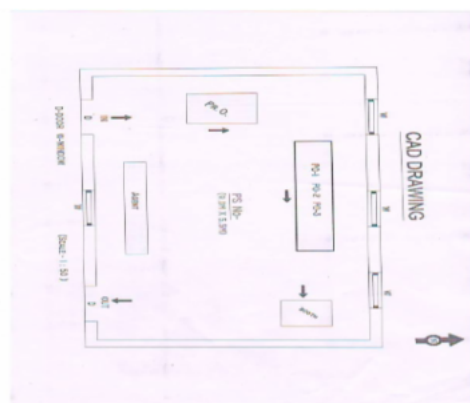

নির্বাচক নিবন্ধন আধিকারিকের স্বাক্ষর

Nazri Naksha

Google Map View

Polling Station Building Front View

Polling Station Front View

Cad View

Key MAP View

1 নাম : খাদিজা খাতুন পিতার নাম: আব্দুল জাব্বার বাড়ির নং : n0123 বয়স : 32 লিঙ্গ : মহিলা	NNP1292077 ফটো উপলব্ধ	2 নাম : আব্দুর রহমান পিতার নাম: ওবাইদুর রহমান বাড়ির নং : n0066 বয়স : 34 লিঙ্গ : পুরুষ	NNP1613751 ফটো উপলব্ধ	3 নাম : ওবাইদুর রহমান পিতার নাম: হাজী রিয়াজুদ্দিন বিশ্বাস বাড়ির নং : n0066 বয়স : 60 লিঙ্গ : পুরুষ	HVH2039949 ফটো উপলব্ধ
4 নাম : টকটকি বিবি স্বামীর নাম: মাইউদ্দিন সেখ বাড়ির নং : n0018 বয়স : 38 লিঙ্গ : মহিলা	HVH2760650 ফটো উপলব্ধ	5 নাম : মহিউদ্দিন সেখ পিতার নাম: জামালুদ্দিন সেখ বাড়ির নং : n0018 বয়স : 38 লিঙ্গ : পুরুষ	HVH2760643 ফটো উপলব্ধ	6 নাম : মোঃ রবিউল ইসলাম পিতার নাম: আব্দুল মাতিন বাড়ির নং : n0049 বয়স : 34 লিঙ্গ : পুরুষ	NNP1214113 ফটো উপলব্ধ
7 নাম : মোঃ কবিরুল ইসলাম পিতার নাম: আব্দুল মাতিন বাড়ির নং : n0049 বয়স : 40 লিঙ্গ : পুরুষ	WB/09/055/084353 ফটো উপলব্ধ	8 নাম : মোঃ আশিফ ইকবাল পিতার নাম: মোঃ ফরমান আলি বাড়ির নং : n0070 বয়স : 35 লিঙ্গ : পুরুষ	NNP0945238 ফটো উপলব্ধ	9 নাম : মোঃ ইয়াসিন আরাফাত পিতার নাম: মহসীন আলী বাড়ির নং : n0070 বয়স : 35 লিঙ্গ : পুরুষ	NNP0945246 ফটো উপলব্ধ
10 নাম : মোঃ মুখলেসুর রহমান পিতার নাম: হাজী আঃ হাম্মান বাড়ির নং : n0070 বয়স : 53 লিঙ্গ : পুরুষ	NNP2077600 ফটো উপলব্ধ	11 নাম : রেহেনা বিবি স্বামীর নাম: সাখুয়াৎ বাড়ির নং : n0034 বয়স : 53 লিঙ্গ : মহিলা	WB/09/055/084127 ফটো উপলব্ধ	12 নাম : জোহরা বিবি স্বামীর নাম: আব্দুল লতিফ বাড়ির নং : n0034 বয়স : 65 লিঙ্গ : মহিলা	NNP2076370 ফটো উপলব্ধ
13 নাম : আবদুল লতিফ পিতার নাম: বিকল সেখ বাড়ির নং : n0034 বয়স : 68 লিঙ্গ : পুরুষ	NNP2076396 ফটো উপলব্ধ	14 নাম : মমিনা বিবি স্বামীর নাম: অসিকুল ইসলাম বাড়ির নং : n0005 বয়স : 36 লিঙ্গ : মহিলা	NNP1096999 ফটো উপলব্ধ	15 নাম : অসিকুল ইসলাম পিতার নাম: জমসেদ আলী বাড়ির নং : n0005 বয়স : 39 লিঙ্গ : পুরুষ	HVH2624450 ফটো উপলব্ধ
16 নাম : সুমেরা বিবি স্বামীর নাম: জামসেদ বাড়ির নং : n0005 বয়স : 81 লিঙ্গ : মহিলা	WB/09/055/084060 ফটো উপলব্ধ	17 নাম : মোঃ আখতারুল ইসলাম পিতার নাম: লুৎফল হক বাড়ির নং : n0029 বয়স : 34 লিঙ্গ : পুরুষ	NNP1292069 ফটো উপলব্ধ	18 নাম : পারুল বিবি স্বামীর নাম: আলি জাহিরুদ্দীন বাড়ির নং : n0029 বয়স : 38 লিঙ্গ : মহিলা	HVH2760593 ফটো উপলব্ধ
19 নাম : মোঃ গোলাম মাওলা হক পিতার নাম: মোঃ ফজলুল হক বাড়ির নং : n0029 বয়স : 53 লিঙ্গ : পুরুষ	WB/09/055/084537 ফটো উপলব্ধ	20 নাম : সায়েরা বিবি স্বামীর নাম: সেরাজুল হক বাড়ির নং : n0029 বয়স : 61 লিঙ্গ : মহিলা	NNP2076263 ফটো উপলব্ধ	21 নাম : হাসনোরা বিবি স্বামীর নাম: জাহিরুল বাড়ির নং : n0029 বয়স : 61 লিঙ্গ : মহিলা	WB/09/055/084550 ফটো উপলব্ধ
22 নাম : মোঃ সহেল ইসলাম পিতার নাম: সেরাজুল ইসলাম বাড়ির নং : n0029 বয়স : 31 লিঙ্গ : পুরুষ	NNP1409465 ফটো উপলব্ধ	23 নাম : সেরাজুল হক পিতার নাম: সাদিইমনি বাড়ির নং : n0029 বয়স : 64 লিঙ্গ : পুরুষ	NNP2076255 ফটো উপলব্ধ	24 নাম : সামসুনেহার বিবি স্বামীর নাম: ফজলুল বাড়ির নং : n0029 বয়স : 86 লিঙ্গ : মহিলা	WB/09/055/084536 ফটো উপলব্ধ
25 নাম : কামেরুন্নেসা বিবি স্বামীর নাম: আনারুল ইসলাম বাড়ির নং : n0028 বয়স : 41 লিঙ্গ : মহিলা	NNP1096668 ফটো উপলব্ধ	26 নাম : আনারুল ইসলাম পিতার নাম: মুন্সুর আলি বাড়ির নং : n0028 বয়স : 38 লিঙ্গ : পুরুষ	NNP1213966 ফটো উপলব্ধ	27 নাম : মোঃ রবিউল ইসলাম পিতার নাম: মোঃ ফরমান আলী বাড়ির নং : n0070 বয়স : 37 লিঙ্গ : পুরুষ	HVH2760783 ফটো উপলব্ধ
28 নাম : মোঃ ফরমান আলী পিতার নাম: হাজী আব্দুল হাম্মান বাড়ির নং : n0070 বয়স : 68 লিঙ্গ : পুরুষ	NNP2077469 ফটো উপলব্ধ	29 নাম : সাকিলা বিবি স্বামীর নাম: মহসীন আলী বাড়ির নং : n0070 বয়স : 72 লিঙ্গ : মহিলা	NNP2077030 ফটো উপলব্ধ	30 নাম : জেলোখা বিবি স্বামীর নাম: অসিকুল আলম বাড়ির নং : n0070 বয়স : 55 লিঙ্গ : মহিলা	NNP2149458 ফটো উপলব্ধ