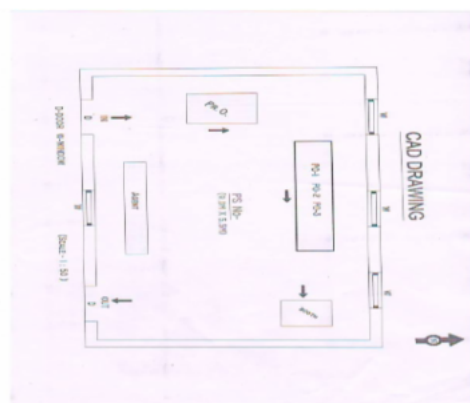

নির্বাচক নিবন্ধন আধিকারিকের স্বাক্ষর

Nazri Naksha

Google Map View

Polling Station Building Front View

Polling Station Front View

Cad View

Key MAP View

1 নাম : নূরুজ্জামান স্বামীর নাম : আঃ বারী বাড়ির নং : n0032 বয়স : 67 লিঙ্গ : মহিলা	NNP1613942 ফটো উপলব্ধ	2 নাম : মোসাঃ হামিদুল ইসলাম পিতার নাম : সারিকুল বাড়ির নং : n0032 বয়স : 38 লিঙ্গ : মহিলা	NNP0871921 ফটো উপলব্ধ	3 নাম : আসরাফুল পিতার নাম : আঃ বারী বাড়ির নং : n0032 বয়স : 57 লিঙ্গ : পুরুষ	WB/09/055/087225 ফটো উপলব্ধ
4 নাম : সাবিনা বিবি স্বামীর নাম : আসরাফুল বাড়ির নং : n0032 বয়স : 53 লিঙ্গ : মহিলা	NNP2935922 ফটো উপলব্ধ	5 নাম : মো তাজেমুল হক পিতার নাম : আব্দুল বারী বাড়ির নং : n0032 বয়স : 47 লিঙ্গ : পুরুষ	HVH2040871 ফটো উপলব্ধ	6 নাম : নাসিমা বিবি স্বামীর নাম : মো তাজেমুল হক বাড়ির নং : n0032 বয়স : 43 লিঙ্গ : মহিলা	HVH1536754 ফটো উপলব্ধ
7 নাম : ইসমোতারা বিবি স্বামীর নাম : অবাইদুর সেখ বাড়ির নং : n0032 বয়স : 44 লিঙ্গ : মহিলা	HVH1640515 ফটো উপলব্ধ	8 নাম : অবাইদুর সেখ পিতার নাম : সালাম সেখ বাড়ির নং : n0034 বয়স : 55 লিঙ্গ : পুরুষ	NNP2071074 ফটো উপলব্ধ	9 নাম : হেনেরা বিবি স্বামীর নাম : সালাম সেখ বাড়ির নং : n0034 বয়স : 75 লিঙ্গ : মহিলা	NNP2071108 ফটো উপলব্ধ
10 নাম : সোহরাব আলি পিতার নাম : জুব্বারহমান বাড়ির নং : n0034 বয়স : 71 লিঙ্গ : পুরুষ	WB/09/055/087185 ফটো উপলব্ধ	11 নাম : গজ বিবি স্বামীর নাম : সোহরাব আলি বাড়ির নং : n0034 বয়স : 60 লিঙ্গ : মহিলা	WB/09/055/087186 ফটো উপলব্ধ	12 নাম : হাসানুল ইসলাম পিতার নাম : সোহরাব আলি বাড়ির নং : n0034 বয়স : 38 লিঙ্গ : পুরুষ	NNP0872770 ফটো উপলব্ধ
13 নাম : জাবেদা বেগম পিতার নাম : জুব্বারহমান বাড়ির নং : n0034 বয়স : 69 লিঙ্গ : মহিলা	HVH2040988 ফটো উপলব্ধ	14 নাম : সোহিবুল ইসলাম পিতার নাম : আমির হোসেন বাড়ির নং : n0048 বয়স : 33 লিঙ্গ : পুরুষ	NNP1098326 ফটো উপলব্ধ	15 নাম : সামির আলি পিতার নাম : সাজাহান সেখ বাড়ির নং : n0048 বয়স : 60 লিঙ্গ : পুরুষ	HVH1536804 ফটো উপলব্ধ
16 নাম : মাজকুরা খাতুন মায়ের নাম : সুন্দরী বিবি বাড়ির নং : n0044 বয়স : 29 লিঙ্গ : মহিলা	NNP1733047 ফটো উপলব্ধ	17 নাম : মোহেদি হাজরত পিতার নাম : আলি সেরহাব বাড়ির নং : n0044 বয়স : 28 লিঙ্গ : পুরুষ	NNP1732999 ফটো উপলব্ধ	18 নাম : কবিরুল ইসলাম পিতার নাম : জোহাংক আলি বাড়ির নং : n0049 বয়স : 29 লিঙ্গ : পুরুষ	NNP1732965 ফটো উপলব্ধ
19 নাম : মোঃ ইয়াদুল ইসলাম পিতার নাম : মোঃ মোতাহার আলি বাড়ির নং : n0007 বয়স : 38 লিঙ্গ : পুরুষ	NNP1732940 ফটো উপলব্ধ	20 নাম : উত্তেরা বিবি স্বামীর নাম : মতিউর রহমান বাড়ির নং : n0151 বয়স : 52 লিঙ্গ : মহিলা	WB/09/055/105624 ফটো উপলব্ধ	21 নাম : গোলেনুর বিবি স্বামীর নাম : আব্দুল মেসবাহুদ্দিন বাড়ির নং : n0167 বয়স : 57 লিঙ্গ : মহিলা	NNP2149896 ফটো উপলব্ধ
22 নাম : রুমেশা বিবি স্বামীর নাম : মতিউর বাড়ির নং : n0158 বয়স : 61 লিঙ্গ : মহিলা	WB/09/055/087421 ফটো উপলব্ধ	23 নাম : নাইমুল হক পিতার নাম : ফজলুর রহমান বাড়ির নং : n0120 বয়স : 44 লিঙ্গ : পুরুষ	HVH2041531 ফটো উপলব্ধ	24 নাম : গৌরি বিবি স্বামীর নাম : নাইমুল হক বাড়ির নং : n0116 বয়স : 42 লিঙ্গ : মহিলা	HVH2041549 ফটো উপলব্ধ
25 নাম : কহেনুর বিবি স্বামীর নাম : আবুল কাশেম বাড়ির নং : n0114 বয়স : 78 লিঙ্গ : মহিলা	WB/09/055/087459 ফটো উপলব্ধ	26 নাম : নাজেমা বিবি স্বামীর নাম : সোহিবুল ইসলাম বাড়ির নং : n0106 বয়স : 35 লিঙ্গ : মহিলা	NNP1098318 ফটো উপলব্ধ	27 নাম : সাহিদা খাতুন স্বামীর নাম : মোঃ তহিদুল ইসলাম বাড়ির নং : n0106 বয়স : 35 লিঙ্গ : মহিলা	NNP0945683 ফটো উপলব্ধ
28 নাম : আমির হোসেন পিতার নাম : সাজাহান সেখ বাড়ির নং : n0106 বয়স : 65 লিঙ্গ : পুরুষ	NNP2072957 ফটো উপলব্ধ	29 নাম : হাজিকুল ইসলাম পিতার নাম : জামিরুদ্দিন বাড়ির নং : n0131 বয়স : 45 লিঙ্গ : পুরুষ	HVH2304970 ফটো উপলব্ধ	30 নাম : নারিয়া বিবি স্বামীর নাম : আলীউদ্দিন সেখ বাড়ির নং : n0096 বয়স : 79 লিঙ্গ : মহিলা	NNP2073179 ফটো উপলব্ধ