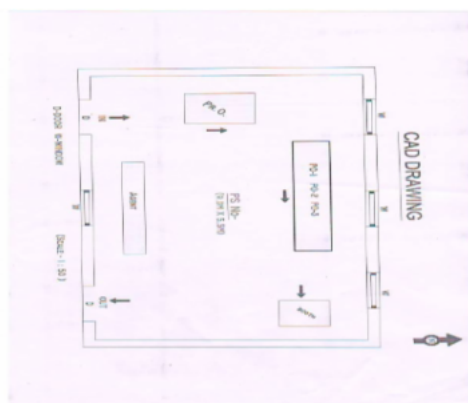

নির্বাচক নিবন্ধন আধিকারিকের স্বাক্ষর

Nazri Naksha

Google Map View

Polling Station Building Front View

Polling Station Front View

Cad View

Key MAP View

1 নাম : এমদাদুল হক পিতার নাম: আমীর হোসেন বাড়ির নং : n0080 বয়স : 43 লিঙ্গ : পুরুষ	HVH2305027 ফটো উপলব্ধ	2 নাম : মানসুরা বিবি স্বামীর নাম: নইমুল হক বাড়ির নং : n0079 বয়স : 42 লিঙ্গ : মহিলা	HVH2305217 ফটো উপলব্ধ	3 নাম : সামিমা বিবি স্বামীর নাম: মাসিরুদ্দিন বাড়ির নং : n0078 বয়স : 43 লিঙ্গ : মহিলা	HVH2042158 ফটো উপলব্ধ
4 নাম : বেবি বিবি স্বামীর নাম: এনামুল হক বাড়ির নং : n0073 বয়স : 42 লিঙ্গ : মহিলা	HVH2305100 ফটো উপলব্ধ	5 নাম : লালবানু বিবি স্বামীর নাম: সাদেকুল সেখ বাড়ির নং : n0073 বয়স : 37 লিঙ্গ : মহিলা	HVH2761260 ফটো উপলব্ধ	6 নাম : মোসমা সুলতান খাতুন পিতার নাম: মগু এসরাইল সেখ বাড়ির নং : n0073 বয়স : 43 লিঙ্গ : মহিলা	HVH2041317 ফটো উপলব্ধ
7 নাম : মগুেসায়েদুল হক পিতার নাম: মগু এসরাইল সেখ বাড়ির নং : n0073 বয়স : 43 লিঙ্গ : পুরুষ	HVH2304871 ফটো উপলব্ধ	8 নাম : লাইলি বিবি স্বামীর নাম: আসলাম সেখ বাড়ির নং : n0073 বয়স : 43 লিঙ্গ : মহিলা	HVH1536978 ফটো উপলব্ধ	9 নাম : আসলাম সেখ পিতার নাম: আব্দুর রশিদ বাড়ির নং : n0073 বয়স : 51 লিঙ্গ : পুরুষ	WB/09/055/087354 ফটো উপলব্ধ
10 নাম : জেস্ট সেখ পিতার নাম: এসরাইল সেখ বাড়ির নং : n0073 বয়স : 43 লিঙ্গ : পুরুষ	NNP1523927 ফটো উপলব্ধ	11 নাম : রিজিয়া বিবি স্বামীর নাম: হাবিবুর রহমান বাড়ির নং : n0071 বয়স : 61 লিঙ্গ : মহিলা	NNP2150324 ফটো উপলব্ধ	12 নাম : হাবিবুর রহমান পিতার নাম: আব্দুল অজেদ বাড়ির নং : n0071 বয়স : 54 লিঙ্গ : পুরুষ	NNP2150332 ফটো উপলব্ধ
13 নাম : আব্দুল সাবির আহমেদ পিতার নাম: মোঃ ফারমান আলি বাড়ির নং : n0011 বয়স : 29 লিঙ্গ : পুরুষ	NNP1614239 ফটো উপলব্ধ	14 নাম : সফিকুল সেখ পিতার নাম: ফারমজ সেখ বাড়ির নং : n0041 বয়স : 56 লিঙ্গ : পুরুষ	WB/09/055/087757 ফটো উপলব্ধ	15 নাম : জবায়ের রহমান পিতার নাম: মোঃ সামিজুদ্দিন বাড়ির নং : n0034 বয়স : 29 লিঙ্গ : পুরুষ	NNP1722925 ফটো উপলব্ধ
16 নাম : মিলি বিবি স্বামীর নাম: সাবিরুল ইসলাম বাড়ির নং : n0054 বয়স : 33 লিঙ্গ : মহিলা	NNP1722776 ফটো উপলব্ধ	17 নাম : মানজেরা খাতুন পিতার নাম: হামজুদ্দিন সেখ বাড়ির নং : n0078 বয়স : 30 লিঙ্গ : মহিলা	NNP1722735 ফটো উপলব্ধ	18 নাম : মগুমেদরুল ইসলাম পিতার নাম: মগুসামাদআলী বাড়ির নং : n0042 বয়স : 47 লিঙ্গ : পুরুষ	HVH2305167 ফটো উপলব্ধ
19 নাম : খাইরুন স্বামীর নাম: আবদুল কতিফ বাড়ির নং : n0042 বয়স : 60 লিঙ্গ : মহিলা	NNP2967636 ফটো উপলব্ধ	20 নাম : মোঃ হাসনাত আলি পিতার নাম: আহামদ আলি বাড়ির নং : n0018 বয়স : 30 লিঙ্গ : পুরুষ	NNP1523810 ফটো উপলব্ধ	21 নাম : সাফেরা বেওয়া স্বামীর নাম: জয়নুদ্দিন বাড়ির নং : n0018 বয়স : 90 লিঙ্গ : মহিলা	NNP2074110 ফটো উপলব্ধ
22 নাম : জাহান্নুর বিবি স্বামীর নাম: আয়েস আলী বাড়ির নং : n0001 বয়স : 66 লিঙ্গ : মহিলা	WB/09/055/087472 ফটো উপলব্ধ	23 নাম : ময়না বিবি স্বামীর নাম: আলিমুদ্দিন বাড়ির নং : n0093 বয়স : 33 লিঙ্গ : মহিলা	NNP1292663 ফটো উপলব্ধ	24 নাম : আকবর হামিদ পিতার নাম: তোফাজল হক বাড়ির নং : n0044 বয়স : 36 লিঙ্গ : পুরুষ	NNP1098789 ফটো উপলব্ধ
25 নাম : মাস্তুরা বেওয়া স্বামীর নাম: ইসরাইল সেখ বাড়ির নং : n0068 বয়স : 63 লিঙ্গ : মহিলা	HVH1537216 ফটো উপলব্ধ	26 নাম : নুরফোন বেওয়া স্বামীর নাম: হারেজ আলি বাড়ির নং : n0009 বয়স : 59 লিঙ্গ : মহিলা	NNP2150357 ফটো উপলব্ধ	27 নাম : রহিমা বিবি স্বামীর নাম: সফিকুল হক বাড়ির নং : n0044 বয়স : 38 লিঙ্গ : মহিলা	HVH2761393 ফটো উপলব্ধ
28 নাম : অসিকুল হক পিতার নাম: তোফাজল হক বাড়ির নং : n0044 বয়স : 40 লিঙ্গ : পুরুষ	HVH2761401 ফটো উপলব্ধ	29 নাম : আনিকুল হক পিতার নাম: তোফাজল হক বাড়ির নং : n0044 বয়স : 40 লিঙ্গ : পুরুষ	HVH2498129 ফটো উপলব্ধ	30 নাম : সফিকুল ইসলাম পিতার নাম: তোফাজল হক বাড়ির নং : n0044 বয়স : 40 লিঙ্গ : পুরুষ	HVH2498111 ফটো উপলব্ধ