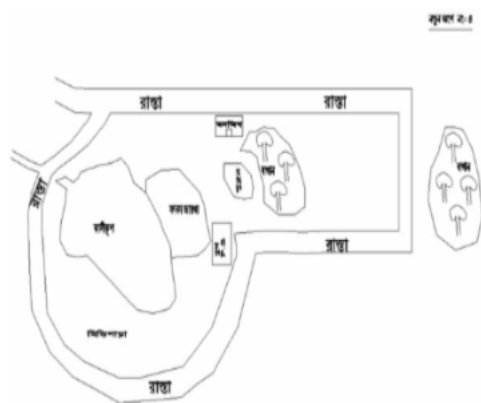

নির্বাচক নিবন্ধন আধিকারিকের স্বাক্ষর

Nazri Naksha

Google Map View

Polling Station Building Front View

Polling Station Front View

Cad View

Key MAP View

1 নাম : কাদির মেহতার পিতার নাম : আবদুল ক্বিত্ব বাড়ির নং : n0006 বয়স : 33 লিঙ্গ : পুরুষ	NNP2707917 ফটো উপলব্ধ	2 নাম : মোঃ সেরাজুল মায়ের নাম : মতিয়া বেওয়া বাড়ির নং : n0005 বয়স : 33 লিঙ্গ : পুরুষ	NNP1215318 ফটো উপলব্ধ	3 নাম : মমতাজ হোসেন স্বামীর নাম : আব্দুস সাভার বাড়ির নং : শিমুলিয়া বয়স : 30 লিঙ্গ : মহিলা	NNP1214675 ফটো উপলব্ধ
4 নাম : আইউব হোসেন পিতার নাম : আব্দুর রশিদ বাড়ির নং : n0039 বয়স : 60 লিঙ্গ : পুরুষ	NNP2415214 ফটো উপলব্ধ	5 নাম : মোঃ আনিসুর রহমান পিতার নাম : এম্বাজ আলি বাড়ির নং : n0044 বয়স : 30 লিঙ্গ : পুরুষ	NNP1524289 ফটো উপলব্ধ	6 নাম : জিনারুল ইসলাম পিতার নাম : হজরত আলি বাড়ির নং : n0021 বয়স : 28 লিঙ্গ : পুরুষ	NNP1723386 ফটো উপলব্ধ
7 নাম : আব্দুস সাভার পিতার নাম : মোঃ মফিজুদ্দিন বাড়ির নং : n0003 বয়স : 32 লিঙ্গ : পুরুষ	HVH2681963 ফটো উপলব্ধ	8 নাম : আব্দুলে মাক্বি স্বামীর নাম : তাসলিম বাড়ির নং : n0027 বয়স : 40 লিঙ্গ : মহিলা	HVH2306223 ফটো উপলব্ধ	9 নাম : সোয়েদা বেওয়া স্বামীর নাম : আব্দুল হাম্মান বাড়ির নং : n0042 বয়স : 70 লিঙ্গ : মহিলা	NNP2415230 ফটো উপলব্ধ
10 নাম : তাসলিম পিতার নাম : মোঃ মফিজুদ্দিন বাড়ির নং : n0027 বয়স : 32 লিঙ্গ : পুরুষ	HVH2498343 ফটো উপলব্ধ	11 নাম : মোঃ দাউদ আলি পিতার নাম : আব্দুল লতিফ বাড়ির নং : n0006 বয়স : 34 লিঙ্গ : পুরুষ	NNP1099332 ফটো উপলব্ধ	12 নাম : সওদাগর আলি পিতার নাম : আব্দুল লতিফ বাড়ির নং : n0006 বয়স : 56 লিঙ্গ : পুরুষ	NNP2412872 ফটো উপলব্ধ
13 নাম : আরফন বিবি স্বামীর নাম : সওদাগর আলি বাড়ির নং : n0006 বয়স : 49 লিঙ্গ : মহিলা	NNP2412807 ফটো উপলব্ধ	14 নাম : মোঃ ফিটু সেখ পিতার নাম : লুৎফল হক বাড়ির নং : n0017 বয়স : 44 লিঙ্গ : পুরুষ	HVH2249399 ফটো উপলব্ধ	15 নাম : মেলোদা খাতুন পিতার নাম : নজরুল হক বাড়ির নং : n0058 বয়স : 32 লিঙ্গ : মহিলা	NNP1293109 ফটো উপলব্ধ
16 নাম : শিল্পী স্বামীর নাম : মোঃ সালিমুদ্দিন সেখ বাড়ির নং : n0027 বয়স : 32 লিঙ্গ : মহিলা	NNP1410703 ফটো উপলব্ধ	17 নাম : একবর আলি পিতার নাম : সহিবুর রহমান বাড়ির নং : n0056 বয়স : 62 লিঙ্গ : পুরুষ	NNP2415081 ফটো উপলব্ধ	18 নাম : মোঃ সামসুদ্দীন হক পিতার নাম : খাদেমুল সেখ বাড়ির নং : n0012 বয়স : 26 লিঙ্গ : পুরুষ	NNP1823400 ফটো উপলব্ধ
19 নাম : আতিকুল ইসলাম পিতার নাম : সওদাগর আলি বাড়ির নং : n0006 বয়স : 23 লিঙ্গ : পুরুষ	NNP2011104 ফটো উপলব্ধ	20 নাম : নাজেরা বিবি স্বামীর নাম : লুৎফল হক বাড়ির নং : n0017 বয়স : 76 লিঙ্গ : মহিলা	WBC1192665 ফটো উপলব্ধ	21 নাম : রবিউল ইসলাম পিতার নাম : মৃত নবুল ইসলাম বাড়ির নং : n0055 বয়স : 42 লিঙ্গ : পুরুষ	HVH2498327 ফটো উপলব্ধ
22 নাম : রেহেনা বিবি স্বামীর নাম : আলমগীর সেখ বাড়ির নং : n0039 বয়স : 44 লিঙ্গ : মহিলা	HVH2306165 ফটো উপলব্ধ	23 নাম : আব্দুল আহাদ পিতার নাম : আব্দুস সুকুর বাড়ির নং : n0033 বয়স : 39 লিঙ্গ : পুরুষ	HVH2498582 ফটো উপলব্ধ	24 নাম : মুসবেরা বেওয়া স্বামীর নাম : সারিফুল হক বাড়ির নং : n0058 বয়স : 55 লিঙ্গ : মহিলা	NNP1215284 ফটো উপলব্ধ
25 নাম : আব্দুর রসিদ বিশ্বাস পিতার নাম : সাইফুদ্দিন বিশ্বাস বাড়ির নং : n0065 বয়স : 54 লিঙ্গ : পুরুষ	NNP2412674 ফটো উপলব্ধ	26 নাম : ফিরোজা বিবি স্বামীর নাম : মোঃ ফিটু সেখ বাড়ির নং : n0017 বয়স : 31 লিঙ্গ : মহিলা	NNP1524297 ফটো উপলব্ধ	27 নাম : আলগোনা বিবি স্বামীর নাম : আব্দুল খাবির বাড়ির নং : n0006 বয়স : 43 লিঙ্গ : মহিলা	NNP2411874 ফটো উপলব্ধ
28 নাম : আব্দুল করিম পিতার নাম : আব্দুল বারি বাড়ির নং : n0040 বয়স : 57 লিঙ্গ : পুরুষ	HVH2498533 ফটো উপলব্ধ	29 নাম : সুফিয়া বিবি স্বামীর নাম : আব্দুর রসিদ বাড়ির নং : n0065 বয়স : 51 লিঙ্গ : মহিলা	NNP2414472 ফটো উপলব্ধ	30 নাম : টুকী বিবি স্বামীর নাম : দেলাবুর রহমান বাড়ির নং : n0056 বয়স : 54 লিঙ্গ : মহিলা	NNP2413508 ফটো উপলব্ধ