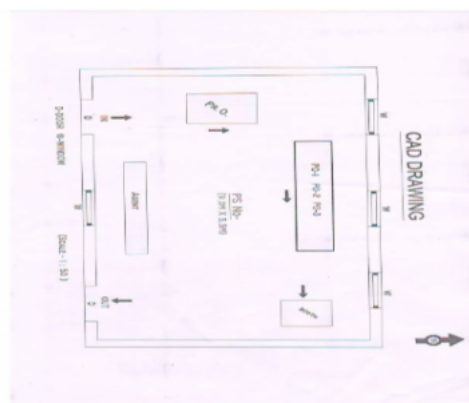

নির্বাচক নিবন্ধন আধিকারিকের স্বাক্ষর

Nazri Naksha

Google Map View

Polling Station Building Front View

Polling Station Front View

Cad View

Key MAP View

1 নাম : কাদির মেহতার পিতার নাম : আবদুল ক্বিত্ব বাড়ির নং : n0006 বয়স : 33 লিঙ্গ : পুরুষ	NNP2707917 ফটো উপলব্ধ	2 নাম : মোঃ সেরাজুল মায়ের নাম : মতিয়া বেওয়া বাড়ির নং : n0005 বয়স : 33 লিঙ্গ : পুরুষ	NNP1215318 ফটো উপলব্ধ	3 নাম : মমতাজ হোসেন স্বামীর নাম : আব্দুস সাভার বাড়ির নং : শিমুলিয়া বয়স : 30 লিঙ্গ : মহিলা	NNP1214675 ফটো উপলব্ধ
4 নাম : আইউব হোসেন পিতার নাম : আব্দুর রশিদ বাড়ির নং : n0039 বয়স : 60 লিঙ্গ : পুরুষ	NNP2415214 ফটো উপলব্ধ	5 নাম : মোঃ আনিসুর রহমান পিতার নাম : এম্বাজ আলি বাড়ির নং : n0044 বয়স : 30 লিঙ্গ : পুরুষ	NNP1524289 ফটো উপলব্ধ	6 নাম : জিনারুল ইসলাম পিতার নাম : হজরত আলি বাড়ির নং : n0021 বয়স : 28 লিঙ্গ : পুরুষ	NNP1723386 ফটো উপলব্ধ
7 নাম : আব্দুস সাভার পিতার নাম : মোঃ মফিজুদ্দিন বাড়ির নং : n0003 বয়স : 32 লিঙ্গ : পুরুষ	HVH2681963 ফটো উপলব্ধ	8 নাম : আব্দুলে মাক্বি স্বামীর নাম : তাসলিম বাড়ির নং : n0027 বয়স : 40 লিঙ্গ : মহিলা	HVH2306223 ফটো উপলব্ধ	9 নাম : সোয়েদা বেওয়া স্বামীর নাম : আব্দুল হাম্মান বাড়ির নং : n0042 বয়স : 70 লিঙ্গ : মহিলা	NNP2415230 ফটো উপলব্ধ
10 নাম : তাসলিম পিতার নাম : মোঃ মফিজুদ্দিন বাড়ির নং : n0027 বয়স : 32 লিঙ্গ : পুরুষ	HVH2498343 ফটো উপলব্ধ	11 নাম : মোঃ দাউদ আলি পিতার নাম : আব্দুল লতিফ বাড়ির নং : n0006 বয়স : 34 লিঙ্গ : পুরুষ	NNP1099332 ফটো উপলব্ধ	12 নাম : সওদাগর আলি পিতার নাম : আব্দুল লতিফ বাড়ির নং : n0006 বয়স : 56 লিঙ্গ : পুরুষ	NNP2412872 ফটো উপলব্ধ
13 নাম : আরফন বিবি স্বামীর নাম : সওদাগর আলি বাড়ির নং : n0006 বয়স : 49 লিঙ্গ : মহিলা	NNP2412807 ফটো উপলব্ধ	14 নাম : মোঃ ফিটু সেখ পিতার নাম : লুৎফল হক বাড়ির নং : n0017 বয়স : 44 লিঙ্গ : পুরুষ	HVH2249399 ফটো উপলব্ধ	15 নাম : মেলোদা খাতুন পিতার নাম : নজরুল হক বাড়ির নং : n0058 বয়স : 32 লিঙ্গ : মহিলা	NNP1293109 ফটো উপলব্ধ
16 নাম : শিল্পী স্বামীর নাম : মোঃ সালিমুদ্দিন সেখ বাড়ির নং : n0027 বয়স : 32 লিঙ্গ : মহিলা	NNP1410703 ফটো উপলব্ধ	17 নাম : একবর আলি পিতার নাম : সহিবুর রহমান বাড়ির নং : n0056 বয়স : 62 লিঙ্গ : পুরুষ	NNP2415081 ফটো উপলব্ধ	18 নাম : মোঃ সামসুদ্দীন হক পিতার নাম : খাদেমুল সেখ বাড়ির নং : n0012 বয়স : 26 লিঙ্গ : পুরুষ	NNP1823400 ফটো উপলব্ধ
19 নাম : আতিকুল ইসলাম পিতার নাম : সওদাগর আলি বাড়ির নং : n0006 বয়স : 23 লিঙ্গ : পুরুষ	NNP2011104 ফটো উপলব্ধ	20 নাম : নাজেরা বিবি স্বামীর নাম : লুৎফল হক বাড়ির নং : n0017 বয়স : 76 লিঙ্গ : মহিলা	WBC1192665 ফটো উপলব্ধ	21 নাম : রবিউল ইসলাম পিতার নাম : মৃত নবুল ইসলাম বাড়ির নং : n0055 বয়স : 42 লিঙ্গ : পুরুষ	HVH2498327 ফটো উপলব্ধ
22 নাম : রেহেনা বিবি স্বামীর নাম : আলমগীর সেখ বাড়ির নং : n0039 বয়স : 44 লিঙ্গ : মহিলা	HVH2306165 ফটো উপলব্ধ	23 নাম : আব্দুল আহাদ পিতার নাম : আব্দুস সুকুর বাড়ির নং : n0033 বয়স : 39 লিঙ্গ : পুরুষ	HVH2498582 ফটো উপলব্ধ	24 নাম : মুসবেরা বেওয়া স্বামীর নাম : সারিফুল হক বাড়ির নং : n0058 বয়স : 55 লিঙ্গ : মহিলা	NNP1215284 ফটো উপলব্ধ
25 নাম : আব্দুর রসিদ বিশ্বাস পিতার নাম : সাইফুদ্দিন বিশ্বাস বাড়ির নং : n0065 বয়স : 54 লিঙ্গ : পুরুষ	NNP2412674 ফটো উপলব্ধ	26 নাম : ফিরোজা বিবি স্বামীর নাম : মোঃ ফিটু সেখ বাড়ির নং : n0017 বয়স : 31 লিঙ্গ : মহিলা	NNP1524297 ফটো উপলব্ধ	27 নাম : আলগোনা বিবি স্বামীর নাম : আব্দুল খাবির বাড়ির নং : n0006 বয়স : 43 লিঙ্গ : মহিলা	NNP2411874 ফটো উপলব্ধ
28 নাম : আব্দুল করিম পিতার নাম : আব্দুল বারি বাড়ির নং : n0040 বয়স : 57 লিঙ্গ : পুরুষ	HVH2498533 ফটো উপলব্ধ	29 নাম : সুফিয়া বিবি স্বামীর নাম : আব্দুর রসিদ বাড়ির নং : n0065 বয়স : 51 লিঙ্গ : মহিলা	NNP2414472 ফটো উপলব্ধ	30 নাম : টুকী বিবি স্বামীর নাম : দেলাবুর রহমান বাড়ির নং : n0056 বয়স : 54 লিঙ্গ : মহিলা	NNP2413508 ফটো উপলব্ধ