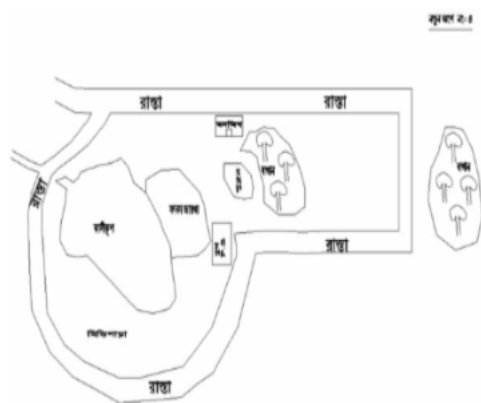

নির্বাচক নিবন্ধন আধিকারিকের স্বাক্ষর

Nazri Naksha

Google Map View

Polling Station Building Front View

Polling Station Front View

Cad View

Key MAP View

1 নাম : মোঃ হাদিকুল ইসলাম পিতার নাম : আব্দুল হক বাড়ির নং : n0017 বয়স : 33 লিঙ্গ : পুরুষ	HVH2762094 ফটো উপলব্ধ	2 নাম : ইসমাইল সেখ পিতার নাম : আবুল হোসেন বাড়ির নং : n0085 বয়স : 57 লিঙ্গ : পুরুষ	HVH2807170 ফটো উপলব্ধ	3 নাম : কলিমুদ্দীন পিতার নাম : সামির সেখ বাড়ির নং : n0096 বয়স : 62 লিঙ্গ : পুরুষ	HVH1541630 ফটো উপলব্ধ
4 নাম : সীমা খাতুন স্বামীর নাম : জামির হোসেন বাড়ির নং : n0093 বয়স : 30 লিঙ্গ : মহিলা	NNP1525112 ফটো উপলব্ধ	5 নাম : মোঃ জামির হোসেন পিতার নাম : নিয়ামত সেখ বাড়ির নং : n0093 বয়স : 32 লিঙ্গ : পুরুষ	NNP1534536 ফটো উপলব্ধ	6 নাম : রোকিয়া বিবি স্বামীর নাম : আলিউজ্জামান সেখ বাড়ির নং : n0093 বয়স : 52 লিঙ্গ : মহিলা	WB/09/055/093131 ফটো উপলব্ধ
7 নাম : আলিউজ্জামান সেখ পিতার নাম : নিয়ামত সেখ বাড়ির নং : n0093 বয়স : 47 লিঙ্গ : পুরুষ	HVH1541473 ফটো উপলব্ধ	8 নাম : ফরিদা বিবি স্বামীর নাম : মেরজুল হোসেন বাড়ির নং : এন0001 বয়স : 45 লিঙ্গ : মহিলা	NNP2920684 ফটো উপলব্ধ	9 নাম : মেরজুল হোসেন পিতার নাম : নিয়ামত সেখ বাড়ির নং : n0093 বয়স : 54 লিঙ্গ : পুরুষ	HVH1541515 ফটো উপলব্ধ
10 নাম : মোঃ আব্দুল হক পিতার নাম : জামাল সেখ বাড়ির নং : n0093 বয়স : 33 লিঙ্গ : পুরুষ	NNP1293232 ফটো উপলব্ধ	11 নাম : হেনেরা বিবি স্বামীর নাম : এসরাইল সেখ বাড়ির নং : n0074 বয়স : 61 লিঙ্গ : মহিলা	WB/09/055/093224 ফটো উপলব্ধ	12 নাম : এসরাইল সেখ পিতার নাম : নাজিরুদ্দীন সেখ বাড়ির নং : n0074 বয়স : 66 লিঙ্গ : পুরুষ	HVH1538149 ফটো উপলব্ধ
13 নাম : মিনারুন্না ইসলাম পিতার নাম : মোঃ আলাউদ্দিন বাড়ির নং : n0019 বয়স : 30 লিঙ্গ : পুরুষ	NNP1524586 ফটো উপলব্ধ	14 নাম : আঙ্গুরা বিবি স্বামীর নাম : তাবারক সেখ বাড়ির নং : n0017 বয়স : 52 লিঙ্গ : মহিলা	NNP2077113 ফটো উপলব্ধ	15 নাম : তাবারক সেখ পিতার নাম : তাহের সেখ বাড়ির নং : n0017 বয়স : 55 লিঙ্গ : পুরুষ	HVH1544717 ফটো উপলব্ধ
16 নাম : সেইবুর পিতার নাম : মোবারক সেখ বাড়ির নং : n0017 বয়স : 33 লিঙ্গ : পুরুষ	NNP1215581 ফটো উপলব্ধ	17 নাম : জোহাৰু ক্বারী পিতার নাম : মোবারক সেখ বাড়ির নং : n0017 বয়স : 33 লিঙ্গ : পুরুষ	NNP1215573 ফটো উপলব্ধ	18 নাম : তরজোমা বিবি স্বামীর নাম : মোবারক সেখ বাড়ির নং : n0017 বয়স : 56 লিঙ্গ : মহিলা	NNP2076388 ফটো উপলব্ধ
19 নাম : সফিয়া বিবি স্বামীর নাম : এমদাদুল সেখ বাড়ির নং : n0019 বয়স : 39 লিঙ্গ : মহিলা	HVH2307239 ফটো উপলব্ধ	20 নাম : রৈশন বিবি স্বামীর নাম : বানু সেখ বাড়ির নং : n0017 বয়স : 66 লিঙ্গ : মহিলা	WB/09/055/093183 ফটো উপলব্ধ	21 নাম : খোসাতারা বিবি স্বামীর নাম : জামাল সেখ বাড়ির নং : n0093 বয়স : 57 লিঙ্গ : মহিলা	WB/09/055/093129 ফটো উপলব্ধ
22 নাম : জামাল সেখ পিতার নাম : নিয়ামত সেখ বাড়ির নং : n0093 বয়স : 61 লিঙ্গ : পুরুষ	HVH1541507 ফটো উপলব্ধ	23 নাম : জোহরা বিবি স্বামীর নাম : নিয়ামত সেখ বাড়ির নং : n0093 বয়স : 66 লিঙ্গ : মহিলা	NNP2920692 ফটো উপলব্ধ	24 নাম : এনসাদুল হক পিতার নাম : সাইদুর রহমান বাড়ির নং : n0092 বয়স : 38 লিঙ্গ : পুরুষ	HVH2684298 ফটো উপলব্ধ
25 নাম : মনসাদুল হক পিতার নাম : সাইদুর রহমান বাড়ির নং : n0092 বয়স : 29 লিঙ্গ : পুরুষ	NNP1614445 ফটো উপলব্ধ	26 নাম : সাইদুর রহমান পিতার নাম : নিয়াজুদ্দীন সেখ বাড়ির নং : n0092 বয়স : 58 লিঙ্গ : পুরুষ	NNP2077246 ফটো উপলব্ধ	27 নাম : মমতাজ বিবি স্বামীর নাম : সেতাবুর সেখ বাড়ির নং : n0092 বয়স : 45 লিঙ্গ : মহিলা	NNP2077857 ফটো উপলব্ধ
28 নাম : সেতাবুর সেখ পিতার নাম : নিয়াজুদ্দীন সেখ বাড়ির নং : n0092 বয়স : 55 লিঙ্গ : পুরুষ	HVH1538909 ফটো উপলব্ধ	29 নাম : লালবানু বিবি স্বামীর নাম : নিয়াজুদ্দীন সেখ বাড়ির নং : n0092 বয়স : 91 লিঙ্গ : মহিলা	WB/09/055/093132 ফটো উপলব্ধ	30 নাম : মোঃ আবুবাকার সেখ পিতার নাম : আবুল কাশেম বাড়ির নং : n0072 বয়স : 44 লিঙ্গ : পুরুষ	HVH2043305 ফটো উপলব্ধ