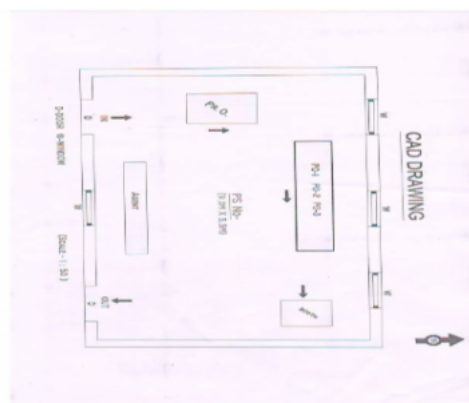

নির্বাচক নিবন্ধন আধিকারিকের স্বাক্ষর

Nazri Naksha

Google Map View

Polling Station Building Front View

Polling Station Front View

Cad View

Key MAP View

1 নাম : মোঃ হাদিকুল ইসলাম পিতার নাম : আব্দুল হক বাড়ির নং : n0017 বয়স : 33 লিঙ্গ : পুরুষ	HVH2762094 ফটো উপলব্ধ	2 নাম : ইসমাইল সেখ পিতার নাম : আবুল হোসেন বাড়ির নং : n0085 বয়স : 57 লিঙ্গ : পুরুষ	HVH2807170 ফটো উপলব্ধ	3 নাম : কলিমুদ্দীন পিতার নাম : সামির সেখ বাড়ির নং : n0096 বয়স : 62 লিঙ্গ : পুরুষ	HVH1541630 ফটো উপলব্ধ
4 নাম : সীমা খাতুন স্বামীর নাম : জামির হোসেন বাড়ির নং : n0093 বয়স : 30 লিঙ্গ : মহিলা	NNP1525112 ফটো উপলব্ধ	5 নাম : মোঃ জামির হোসেন পিতার নাম : নিয়ামত সেখ বাড়ির নং : n0093 বয়স : 32 লিঙ্গ : পুরুষ	NNP1534536 ফটো উপলব্ধ	6 নাম : রোকিয়া বিবি স্বামীর নাম : আলিউজ্জামান সেখ বাড়ির নং : n0093 বয়স : 52 লিঙ্গ : মহিলা	WB/09/055/093131 ফটো উপলব্ধ
7 নাম : আলিউজ্জামান সেখ পিতার নাম : নিয়ামত সেখ বাড়ির নং : n0093 বয়স : 47 লিঙ্গ : পুরুষ	HVH1541473 ফটো উপলব্ধ	8 নাম : ফরিদা বিবি স্বামীর নাম : মেরজুল হোসেন বাড়ির নং : এন0001 বয়স : 45 লিঙ্গ : মহিলা	NNP2920684 ফটো উপলব্ধ	9 নাম : মেরজুল হোসেন পিতার নাম : নিয়ামত সেখ বাড়ির নং : n0093 বয়স : 54 লিঙ্গ : পুরুষ	HVH1541515 ফটো উপলব্ধ
10 নাম : মোঃ আব্দুল হক পিতার নাম : জামাল সেখ বাড়ির নং : n0093 বয়স : 33 লিঙ্গ : পুরুষ	NNP1293232 ফটো উপলব্ধ	11 নাম : হেনেরা বিবি স্বামীর নাম : এসরাইল সেখ বাড়ির নং : n0074 বয়স : 61 লিঙ্গ : মহিলা	WB/09/055/093224 ফটো উপলব্ধ	12 নাম : এসরাইল সেখ পিতার নাম : নাজিরুদ্দীন সেখ বাড়ির নং : n0074 বয়স : 66 লিঙ্গ : পুরুষ	HVH1538149 ফটো উপলব্ধ
13 নাম : মিনারুন্না ইসলাম পিতার নাম : মোঃ আলাউদ্দিন বাড়ির নং : n0019 বয়স : 30 লিঙ্গ : পুরুষ	NNP1524586 ফটো উপলব্ধ	14 নাম : আঙ্গুরা বিবি স্বামীর নাম : তাবারক সেখ বাড়ির নং : n0017 বয়স : 52 লিঙ্গ : মহিলা	NNP2077113 ফটো উপলব্ধ	15 নাম : তাবারক সেখ পিতার নাম : তাহের সেখ বাড়ির নং : n0017 বয়স : 55 লিঙ্গ : পুরুষ	HVH1544717 ফটো উপলব্ধ
16 নাম : সেইবুর পিতার নাম : মোবারক সেখ বাড়ির নং : n0017 বয়স : 33 লিঙ্গ : পুরুষ	NNP1215581 ফটো উপলব্ধ	17 নাম : জোহাৰু ক্বারী পিতার নাম : মোবারক সেখ বাড়ির নং : n0017 বয়স : 33 লিঙ্গ : পুরুষ	NNP1215573 ফটো উপলব্ধ	18 নাম : তরজোমা বিবি স্বামীর নাম : মোবারক সেখ বাড়ির নং : n0017 বয়স : 56 লিঙ্গ : মহিলা	NNP2076388 ফটো উপলব্ধ
19 নাম : সফিয়া বিবি স্বামীর নাম : এমদাদুল সেখ বাড়ির নং : n0019 বয়স : 39 লিঙ্গ : মহিলা	HVH2307239 ফটো উপলব্ধ	20 নাম : রৈশন বিবি স্বামীর নাম : বানু সেখ বাড়ির নং : n0017 বয়স : 66 লিঙ্গ : মহিলা	WB/09/055/093183 ফটো উপলব্ধ	21 নাম : খোসাতারা বিবি স্বামীর নাম : জামাল সেখ বাড়ির নং : n0093 বয়স : 57 লিঙ্গ : মহিলা	WB/09/055/093129 ফটো উপলব্ধ
22 নাম : জামাল সেখ পিতার নাম : নিয়ামত সেখ বাড়ির নং : n0093 বয়স : 61 লিঙ্গ : পুরুষ	HVH1541507 ফটো উপলব্ধ	23 নাম : জোহরা বিবি স্বামীর নাম : নিয়ামত সেখ বাড়ির নং : n0093 বয়স : 66 লিঙ্গ : মহিলা	NNP2920692 ফটো উপলব্ধ	24 নাম : এনসাদুল হক পিতার নাম : সাইদুর রহমান বাড়ির নং : n0092 বয়স : 38 লিঙ্গ : পুরুষ	HVH2684298 ফটো উপলব্ধ
25 নাম : মনসাদুল হক পিতার নাম : সাইদুর রহমান বাড়ির নং : n0092 বয়স : 29 লিঙ্গ : পুরুষ	NNP1614445 ফটো উপলব্ধ	26 নাম : সাইদুর রহমান পিতার নাম : নিয়াজুদ্দীন সেখ বাড়ির নং : n0092 বয়স : 58 লিঙ্গ : পুরুষ	NNP2077246 ফটো উপলব্ধ	27 নাম : মমতাজ বিবি স্বামীর নাম : সেতাবুর সেখ বাড়ির নং : n0092 বয়স : 45 লিঙ্গ : মহিলা	NNP2077857 ফটো উপলব্ধ
28 নাম : সেতাবুর সেখ পিতার নাম : নিয়াজুদ্দীন সেখ বাড়ির নং : n0092 বয়স : 55 লিঙ্গ : পুরুষ	HVH1538909 ফটো উপলব্ধ	29 নাম : লালবানু বিবি স্বামীর নাম : নিয়াজুদ্দীন সেখ বাড়ির নং : n0092 বয়স : 91 লিঙ্গ : মহিলা	WB/09/055/093132 ফটো উপলব্ধ	30 নাম : মোঃ আবুবাকার সেখ পিতার নাম : আবুল কাশেম বাড়ির নং : n0072 বয়স : 44 লিঙ্গ : পুরুষ	HVH2043305 ফটো উপলব্ধ