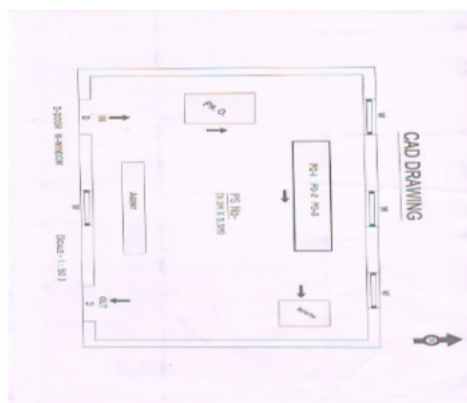

নির্বাচক নিবন্ধন আধিকারিকের স্বাক্ষর

Nazri Naksha

Google Map View

Polling Station Building Front View

Polling Station Front View

Cad View

Key MAP View

1 নাম : মোঃ তাজউদ্দিন নেশা স্বামীর নাম : হুমায়ুন সেখ বাড়ির নং : n0124 বয়স : 30 লিঙ্গ : মহিলা	NNP1525500 ফটো উপলব্ধ	2 নাম : মোঃ জামাল সেখ পিতার নাম : মোঃ সামাদ আলি বাড়ির নং : n0124 বয়স : 30 লিঙ্গ : পুরুষ	NNP0885046 ফটো উপলব্ধ	3 নাম : হুমায়ুন সেখ পিতার নাম : সামাদ আলি বাড়ির নং : n0124 বয়স : 30 লিঙ্গ : পুরুষ	HVH2682433 ফটো উপলব্ধ
4 নাম : বেদরা বিবি স্বামীর নাম : সামাদ আলি বাড়ির নং : n0124 বয়স : 61 লিঙ্গ : মহিলা	HVH2625077 ফটো উপলব্ধ	5 নাম : সামাদ আলি পিতার নাম : সাদেমান সেখ বাড়ির নং : n0124 বয়স : 66 লিঙ্গ : পুরুষ	NNP2150779 ফটো উপলব্ধ	6 নাম : কাজলরেখা বিবি স্বামীর নাম : আব্দুল মাজেদ বাড়ির নং : n0025 বয়স : 40 লিঙ্গ : মহিলা	HVH2244937 ফটো উপলব্ধ
7 নাম : আওয়াল সেখ পিতার নাম : হাজি ইউসোফ বাড়ির নং : n0025 বয়স : 45 লিঙ্গ : পুরুষ	HVH1544923 ফটো উপলব্ধ	8 নাম : আরজিনা বিবি স্বামীর নাম : মরজেম হোসেন বাড়ির নং : n0025 বয়স : 38 লিঙ্গ : মহিলা	HVH2682573 ফটো উপলব্ধ	9 নাম : আব্দুল মাজেদ পিতার নাম : হাজি ইউসোফ বাড়ির নং : n0025 বয়স : 39 লিঙ্গ : পুরুষ	HVH1541267 ফটো উপলব্ধ
10 নাম : জেসমিন বেগম স্বামীর নাম : আব্দুর রহিম বাড়ির নং : n0024 বয়স : 58 লিঙ্গ : মহিলা	NNP2707651 ফটো উপলব্ধ	11 নাম : সিরিনা বিবি স্বামীর নাম : মোঃ আব্দুল রাকিব বাড়ির নং : n0020 বয়স : 33 লিঙ্গ : মহিলা	NNP1411404 ফটো উপলব্ধ	12 নাম : অতিকুল সেখ পিতার নাম : বাদল সেখ বাড়ির নং : n0020 বয়স : 33 লিঙ্গ : পুরুষ	NNP1100395 ফটো উপলব্ধ
13 নাম : টয়েরা বিবি স্বামীর নাম : সাকিম সেখ বাড়ির নং : n0020 বয়স : 43 লিঙ্গ : মহিলা	HVH2762045 ফটো উপলব্ধ	14 নাম : সাকিম সেখ পিতার নাম : আমজাদ আলি বাড়ির নং : n0020 বয়স : 30 লিঙ্গ : পুরুষ	HVH1541176 ফটো উপলব্ধ	15 নাম : রহিমা বিবি স্বামীর নাম : মোঃ মিনারুল ইসলাম বাড়ির নং : n0018 বয়স : 33 লিঙ্গ : মহিলা	NNP1525773 ফটো উপলব্ধ
16 নাম : সারিকা বিবি স্বামীর নাম : আবু তালেব বাড়ির নং : n0011 বয়স : 30 লিঙ্গ : মহিলা	NNP1525567 ফটো উপলব্ধ	17 নাম : আবু তালেব পিতার নাম : আব্দুল গাফফার বাড়ির নং : n0011 বয়স : 33 লিঙ্গ : পুরুষ	NNP1525575 ফটো উপলব্ধ	18 নাম : মোঃ আজিজুল কালিম পিতার নাম : মোঃ জামালুদ্দিন সেখ বাড়ির নং : n0010 বয়স : 36 লিঙ্গ : পুরুষ	NNP0945642 ফটো উপলব্ধ
19 নাম : আলিয়ারা বিবি স্বামীর নাম : জামালউদ্দিন বাড়ির নং : n0010 বয়স : 56 লিঙ্গ : মহিলা	WB/09/055/096039 ফটো উপলব্ধ	20 নাম : জামালউদ্দিন পিতার নাম : আব্দুল বারী বাড়ির নং : n0010 বয়স : 61 লিঙ্গ : পুরুষ	HVH1541655 ফটো উপলব্ধ	21 নাম : শেখা বিবি স্বামীর নাম : কালিমুদ্দিন আব্দুল বাড়ির নং : n0008 বয়স : 33 লিঙ্গ : মহিলা	HVH2682508 ফটো উপলব্ধ
22 নাম : সেখবরুণ পিতার নাম : লুৎফল সেখ বাড়ির নং : n0110 বয়স : 30 লিঙ্গ : পুরুষ	NNP1525393 ফটো উপলব্ধ	23 নাম : সাফেরা বিবি স্বামীর নাম : লুৎফল সেখ বাড়ির নং : n0110 বয়স : 81 লিঙ্গ : মহিলা	WB/09/055/096184 ফটো উপলব্ধ	24 নাম : মনিয়ারা বিবি স্বামীর নাম : মালবর সেখ বাড়ির নং : n0110 বয়স : 33 লিঙ্গ : মহিলা	HVH2044972 ফটো উপলব্ধ
25 নাম : কামনুর স্বামীর নাম : দেলমহম্মাদ সেখ বাড়ির নং : n0103 বয়স : 69 লিঙ্গ : মহিলা	NNP2151173 ফটো উপলব্ধ	26 নাম : কুলসনু বিবি স্বামীর নাম : আব্দুল লতিফ বাড়ির নং : n0132 বয়স : 50 লিঙ্গ : মহিলা	NNP2151124 ফটো উপলব্ধ	27 নাম : হামেদা বিবি স্বামীর নাম : আব্দুল হান্নান বাড়ির নং : n0132 বয়স : 84 লিঙ্গ : মহিলা	HVH1539774 ফটো উপলব্ধ
28 নাম : শরীফ সেখ পিতার নাম : আব্দুল হান্নান বাড়ির নং : n0132 বয়স : 33 লিঙ্গ : পুরুষ	NNP1411115 ফটো উপলব্ধ	29 নাম : টেবিয়ারা বিবি খাতুন স্বামীর নাম : সাফিকুল সেখ স্বামান বাড়ির নং : n0132 বয়স : 33 লিঙ্গ : মহিলা	NNP1100759 ফটো উপলব্ধ	30 নাম : আব্দুল হান্নান পিতার নাম : হোসেন বাড়ির নং : n0132 বয়স : 83 লিঙ্গ : পুরুষ	NNP2151116 ফটো উপলব্ধ