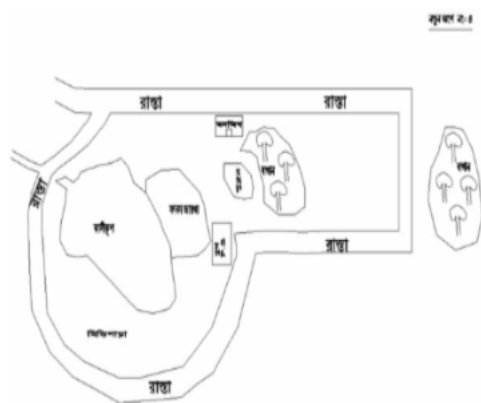

নির্বাচক নিবন্ধন আধিকারিকের স্বাক্ষর

Nazri Naksha

Google Map View

Polling Station Building Front View

Polling Station Front View

Cad View

Key MAP View

1 নাম : মোঃ তাজউদ্দিন নেশা স্বামীর নাম : হুমায়ুন সেখ বাড়ির নং : n0124 বয়স : 30 লিঙ্গ : মহিলা	NNP1525500 ফটো উপলব্ধ	2 নাম : মোঃ জামাল সেখ পিতার নাম : মোঃ সামাদ আলি বাড়ির নং : n0124 বয়স : 30 লিঙ্গ : পুরুষ	NNP0885046 ফটো উপলব্ধ	3 নাম : হুমায়ুন সেখ পিতার নাম : সামাদ আলি বাড়ির নং : n0124 বয়স : 30 লিঙ্গ : পুরুষ	HVH2682433 ফটো উপলব্ধ
4 নাম : বেদরা বিবি স্বামীর নাম : সামাদ আলি বাড়ির নং : n0124 বয়স : 61 লিঙ্গ : মহিলা	HVH2625077 ফটো উপলব্ধ	5 নাম : সামাদ আলি পিতার নাম : সাদেমান সেখ বাড়ির নং : n0124 বয়স : 66 লিঙ্গ : পুরুষ	NNP2150779 ফটো উপলব্ধ	6 নাম : কাজলরেখা বিবি স্বামীর নাম : আব্দুল মাজেদ বাড়ির নং : n0025 বয়স : 40 লিঙ্গ : মহিলা	HVH2244937 ফটো উপলব্ধ
7 নাম : আওয়াল সেখ পিতার নাম : হাজি ইউসোফ বাড়ির নং : n0025 বয়স : 45 লিঙ্গ : পুরুষ	HVH1544923 ফটো উপলব্ধ	8 নাম : আরজিনা বিবি স্বামীর নাম : মরজেম হোসেন বাড়ির নং : n0025 বয়স : 38 লিঙ্গ : মহিলা	HVH2682573 ফটো উপলব্ধ	9 নাম : আব্দুল মাজেদ পিতার নাম : হাজি ইউসোফ বাড়ির নং : n0025 বয়স : 39 লিঙ্গ : পুরুষ	HVH1541267 ফটো উপলব্ধ
10 নাম : জেসমিন বেগম স্বামীর নাম : আব্দুর রহিম বাড়ির নং : n0024 বয়স : 58 লিঙ্গ : মহিলা	NNP2707651 ফটো উপলব্ধ	11 নাম : সিরিনা বিবি স্বামীর নাম : মোঃ আব্দুল রাকিব বাড়ির নং : n0020 বয়স : 33 লিঙ্গ : মহিলা	NNP1411404 ফটো উপলব্ধ	12 নাম : অতিকুল সেখ পিতার নাম : বাদল সেখ বাড়ির নং : n0020 বয়স : 33 লিঙ্গ : পুরুষ	NNP1100395 ফটো উপলব্ধ
13 নাম : টয়েরা বিবি স্বামীর নাম : সাকিম সেখ বাড়ির নং : n0020 বয়স : 43 লিঙ্গ : মহিলা	HVH2762045 ফটো উপলব্ধ	14 নাম : সাকিম সেখ পিতার নাম : আমজাদ আলি বাড়ির নং : n0020 বয়স : 30 লিঙ্গ : পুরুষ	HVH1541176 ফটো উপলব্ধ	15 নাম : রহিমা বিবি স্বামীর নাম : মোঃ মিনারুল ইসলাম বাড়ির নং : n0018 বয়স : 33 লিঙ্গ : মহিলা	NNP1525773 ফটো উপলব্ধ
16 নাম : সারিকা বিবি স্বামীর নাম : আবু তালেব বাড়ির নং : n0011 বয়স : 30 লিঙ্গ : মহিলা	NNP1525567 ফটো উপলব্ধ	17 নাম : আবু তালেব পিতার নাম : আব্দুল গাফফার বাড়ির নং : n0011 বয়স : 33 লিঙ্গ : পুরুষ	NNP1525575 ফটো উপলব্ধ	18 নাম : মোঃ আজিজুল কালিম পিতার নাম : মোঃ জামালুদ্দিন সেখ বাড়ির নং : n0010 বয়স : 36 লিঙ্গ : পুরুষ	NNP0945642 ফটো উপলব্ধ
19 নাম : আলিয়ারা বিবি স্বামীর নাম : জামালউদ্দিন বাড়ির নং : n0010 বয়স : 56 লিঙ্গ : মহিলা	WB/09/055/096039 ফটো উপলব্ধ	20 নাম : জামালউদ্দিন পিতার নাম : আব্দুল বারী বাড়ির নং : n0010 বয়স : 61 লিঙ্গ : পুরুষ	HVH1541655 ফটো উপলব্ধ	21 নাম : শেখা বিবি স্বামীর নাম : কালিমুদ্দিন আব্দুল বাড়ির নং : n0008 বয়স : 33 লিঙ্গ : মহিলা	HVH2682508 ফটো উপলব্ধ
22 নাম : সেখবরুণ পিতার নাম : লুৎফল সেখ বাড়ির নং : n0110 বয়স : 30 লিঙ্গ : পুরুষ	NNP1525393 ফটো উপলব্ধ	23 নাম : সাফেরা বিবি স্বামীর নাম : লুৎফল সেখ বাড়ির নং : n0110 বয়স : 81 লিঙ্গ : মহিলা	WB/09/055/096184 ফটো উপলব্ধ	24 নাম : মনিয়ারা বিবি স্বামীর নাম : মালবর সেখ বাড়ির নং : n0110 বয়স : 33 লিঙ্গ : মহিলা	HVH2044972 ফটো উপলব্ধ
25 নাম : কামনুর স্বামীর নাম : দেলমহম্মাদ সেখ বাড়ির নং : n0103 বয়স : 69 লিঙ্গ : মহিলা	NNP2151173 ফটো উপলব্ধ	26 নাম : কুলসনু বিবি স্বামীর নাম : আব্দুল লতিফ বাড়ির নং : n0132 বয়স : 50 লিঙ্গ : মহিলা	NNP2151124 ফটো উপলব্ধ	27 নাম : হামেদা বিবি স্বামীর নাম : আব্দুল হান্নান বাড়ির নং : n0132 বয়স : 84 লিঙ্গ : মহিলা	HVH1539774 ফটো উপলব্ধ
28 নাম : শরীফ সেখ পিতার নাম : আব্দুল হান্নান বাড়ির নং : n0132 বয়স : 33 লিঙ্গ : পুরুষ	NNP1411115 ফটো উপলব্ধ	29 নাম : টেবিয়ারা বিবি খাতুন স্বামীর নাম : সাফিকুল সেখ স্বামান বাড়ির নং : n0132 বয়স : 33 লিঙ্গ : মহিলা	NNP1100759 ফটো উপলব্ধ	30 নাম : আব্দুল হান্নান পিতার নাম : হোসেন বাড়ির নং : n0132 বয়স : 83 লিঙ্গ : পুরুষ	NNP2151116 ফটো উপলব্ধ