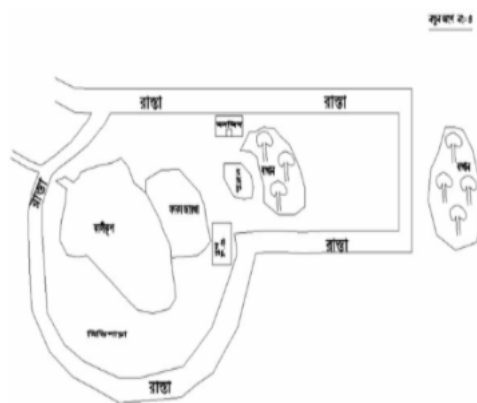

নির্বাচক নিবন্ধন আধিকারিকের স্বাক্ষর

Nazri Naksha

Google Map View

Polling Station Building Front View

Polling Station Front View

Cad View

Key MAP View

1 নাম : নুবাহার বিবি স্বামীর নাম: নাজিরুদ্দিন বাড়ির নং : n0007 বয়স : 91 লিঙ্গ : মহিলা ফটো উপলব্ধ	WB/09/055/099158	2 নাম : ফাতেমা খাতুন পিতার নাম: নাজিরুদ্দিন সেখ বাড়ির নং : n0007 বয়স : 81 লিঙ্গ : মহিলা ফটো উপলব্ধ	NNP1101005	3 নাম : সাগরী খাতুন পিতার নাম: নাজিরুদ্দিন সেখ বাড়ির নং : n0007 বয়স : 81 লিঙ্গ : মহিলা ফটো উপলব্ধ	NNP1215748
4 নাম : এস্তার আলি পিতার নাম: আব্দুস সালাম বাড়ির নং : n0004 বয়স : 61 লিঙ্গ : পুরুষ ফটো উপলব্ধ	WB/09/055/099037	5 নাম : আলম পিতার নাম: বাহার আলি বাড়ির নং : এন0160 বয়স : 61 লিঙ্গ : পুরুষ ফটো উপলব্ধ	NNP1100262	6 নাম : মানিরুল ইসলাম পিতার নাম: বেদারুল ইসলাম বাড়ির নং : n0036 বয়স : 33 লিঙ্গ : পুরুষ ফটো উপলব্ধ	NNP1412014
7 নাম : হাসনাবুদ্দিন স্বামীর নাম: বেদারুল ইসলাম বাড়ির নং : n0036 বয়স : 42 লিঙ্গ : মহিলা ফটো উপলব্ধ	HVH2307759	8 নাম : বেদারুল ইসলাম পিতার নাম: সায়েদ হোসেন বাড়ির নং : n0036 বয়স : 59 লিঙ্গ : পুরুষ ফটো উপলব্ধ	HVH1540921	9 নাম : মিন্নাতোন বিবি স্বামীর নাম: সায়েদ হোসেন বাড়ির নং : n0036 বয়স : 86 লিঙ্গ : মহিলা ফটো উপলব্ধ	HVH2307742
10 নাম : খাতিজা খাতুন(বিবি) স্বামীর নাম: আব্দুর রোফ বাড়ির নং : n0032 বয়স : 38 লিঙ্গ : মহিলা ফটো উপলব্ধ	NNP1526235	11 নাম : আবদুর রোফিক পিতার নাম: মুকসুদ সেখ বাড়ির নং : n0032 বয়স : 38 লিঙ্গ : পুরুষ ফটো উপলব্ধ	NNP1100825	12 নাম : মালতী খাতুন পিতার নাম: দেলমহাম্মদ বাড়ির নং : n0032 বয়স : 51 লিঙ্গ : মহিলা ফটো উপলব্ধ	WB/09/055/099188
13 নাম : মোঃ ইমরান হোসেন পিতার নাম: মোঃ নাসিরুদ্দিন বাড়ির নং : n0028 বয়স : 35 লিঙ্গ : পুরুষ ফটো উপলব্ধ	NNP0945675	14 নাম : রাজেশ আকির পিতার নাম: হাতিউর রহমান বাড়ির নং : n0026 বয়স : 29 লিঙ্গ : পুরুষ ফটো উপলব্ধ	NNP1614973	15 নাম : সেফাতুল্লাহ পিতার নাম: হাতিউর রহমান বাড়ির নং : n0026 বয়স : 29 লিঙ্গ : পুরুষ ফটো উপলব্ধ	NNP1215896
16 নাম : পিংকী বিবি স্বামীর নাম: ইসাক সামির বাড়ির নং : n0022 বয়স : 31 লিঙ্গ : মহিলা ফটো উপলব্ধ	NNP1411669	17 নাম : ইসাক সামির পিতার নাম: নাজিবুর রহমান বাড়ির নং : n0022 বয়স : 33 লিঙ্গ : পুরুষ ফটো উপলব্ধ	NNP1411677	18 নাম : সখীনা বিবি স্বামীর নাম: নাজিবুর রহমান বাড়ির নং : n0022 বয়স : 53 লিঙ্গ : মহিলা ফটো উপলব্ধ	WB/09/055/099025
19 নাম : হাসনুর বিবি স্বামীর নাম: নাজিবুর রহমান বাড়ির নং : n0022 বয়স : 57 লিঙ্গ : মহিলা ফটো উপলব্ধ	HVH2307635	20 নাম : রাহুল সেখ পিতার নাম: আব্দুল খাবির বাড়ির নং : n0019 বয়স : 37 লিঙ্গ : পুরুষ ফটো উপলব্ধ	NNP1411883	21 নাম : সাফেরা বেওয়া স্বামীর নাম: মেজাদ আলি বাড়ির নং : n0155 বয়স : 78 লিঙ্গ : মহিলা ফটো উপলব্ধ	WB/09/055/090348
22 নাম : মোসাঃ হাজিমা বিবি স্বামীর নাম: আব্দুল হক হোসেন বাড়ির নং : n0144 বয়স : 39 লিঙ্গ : মহিলা ফটো উপলব্ধ	HVH2686749	23 নাম : অনিজা বিবি স্বামীর নাম: আব্দুর রাকিব বাড়ির নং : n0068 বয়স : 35 লিঙ্গ : মহিলা ফটো উপলব্ধ	NNP1100932	24 নাম : আব্দুর রাকিব পিতার নাম: লোকমান সেখ বাড়ির নং : n0068 বয়স : 39 লিঙ্গ : পুরুষ ফটো উপলব্ধ	HVH2499473
25 নাম : সামসুননেহার বিবি স্বামীর নাম: লোকমান সেখ বাড়ির নং : n0068 বয়স : 61 লিঙ্গ : মহিলা ফটো উপলব্ধ	WB/09/055/096220	26 নাম : লোকমান সেখ পিতার নাম: জোনাব আলী বাড়ির নং : n0068 বয়স : 66 লিঙ্গ : পুরুষ ফটো উপলব্ধ	WB/09/055/096219	27 নাম : রোসনারা বিবি স্বামীর নাম: মানিরুল ইসলাম বাড়ির নং : n0067 বয়স : 49 লিঙ্গ : মহিলা ফটো উপলব্ধ	HVH2307726
28 নাম : মানিরুল ইসলাম পিতার নাম: মঞ্জুর আলী বাড়ির নং : n0067 বয়স : 51 লিঙ্গ : পুরুষ ফটো উপলব্ধ	WB/09/055/084574	29 নাম : আদিকুজ্জামান পিতার নাম: আব্দুল জাব্বার বাড়ির নং : n0064 বয়স : 53 লিঙ্গ : পুরুষ ফটো উপলব্ধ	WB/09/055/099034	30 নাম : মানুয়ারা বিবি স্বামীর নাম: আব্দুল জাব্বার বাড়ির নং : n0064 বয়স : 71 লিঙ্গ : মহিলা ফটো উপলব্ধ	WB/09/055/099031