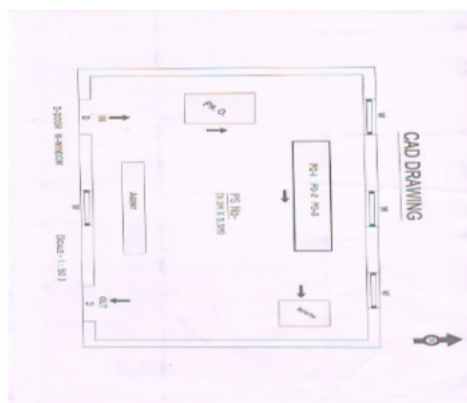

নির্বাচক নিবন্ধন আধিকারিকের স্বাক্ষর

Nazri Naksha

Google Map View

Polling Station Building Front View

Polling Station Front View

Cad View

Key MAP View

1 নাম : নুবাহার বিবি স্বামীর নাম: নাজিরুদ্দিন বাড়ির নং : n0007 বয়স : 91 লিঙ্গ : মহিলা ফটো উপলব্ধ	WB/09/055/099158	2 নাম : ফাতেমা খাতুন পিতার নাম: নাজিরুদ্দিন সেখ বাড়ির নং : n0007 বয়স : 81 লিঙ্গ : মহিলা ফটো উপলব্ধ	NNP1101005	3 নাম : সাগরী খাতুন পিতার নাম: নাজিরুদ্দিন সেখ বাড়ির নং : n0007 বয়স : 81 লিঙ্গ : মহিলা ফটো উপলব্ধ	NNP1215748
4 নাম : এস্তার আলি পিতার নাম: আব্দুস সালাম বাড়ির নং : n0004 বয়স : 61 লিঙ্গ : পুরুষ ফটো উপলব্ধ	WB/09/055/099037	5 নাম : আলম পিতার নাম: বাহার আলি বাড়ির নং : এন0160 বয়স : 61 লিঙ্গ : পুরুষ ফটো উপলব্ধ	NNP1100262	6 নাম : মানিরুল ইসলাম পিতার নাম: বেদারুল ইসলাম বাড়ির নং : n0036 বয়স : 33 লিঙ্গ : পুরুষ ফটো উপলব্ধ	NNP1412014
7 নাম : হাসনাবুদ্দিন স্বামীর নাম: বেদারুল ইসলাম বাড়ির নং : n0036 বয়স : 42 লিঙ্গ : মহিলা ফটো উপলব্ধ	HVH2307759	8 নাম : বেদারুল ইসলাম পিতার নাম: সায়েদ হোসেন বাড়ির নং : n0036 বয়স : 59 লিঙ্গ : পুরুষ ফটো উপলব্ধ	HVH1540921	9 নাম : মিন্নাতোন বিবি স্বামীর নাম: সায়েদ হোসেন বাড়ির নং : n0036 বয়স : 86 লিঙ্গ : মহিলা ফটো উপলব্ধ	HVH2307742
10 নাম : খাতিজা খাতুন(বিবি) স্বামীর নাম: আব্দুর রোফ বাড়ির নং : n0032 বয়স : 38 লিঙ্গ : মহিলা ফটো উপলব্ধ	NNP1526235	11 নাম : আবদুর রোফিক পিতার নাম: মুকসুদ সেখ বাড়ির নং : n0032 বয়স : 38 লিঙ্গ : পুরুষ ফটো উপলব্ধ	NNP1100825	12 নাম : মালতী খাতুন পিতার নাম: দেলমহাম্মদ বাড়ির নং : n0032 বয়স : 51 লিঙ্গ : মহিলা ফটো উপলব্ধ	WB/09/055/099188
13 নাম : মোঃ ইমরান হোসেন পিতার নাম: মোঃ নাসিরুদ্দিন বাড়ির নং : n0028 বয়স : 35 লিঙ্গ : পুরুষ ফটো উপলব্ধ	NNP0945675	14 নাম : রাজেশ আকির পিতার নাম: হাতিউর রহমান বাড়ির নং : n0026 বয়স : 29 লিঙ্গ : পুরুষ ফটো উপলব্ধ	NNP1614973	15 নাম : সেফাতুল্লাহ পিতার নাম: হাতিউর রহমান বাড়ির নং : n0026 বয়স : 29 লিঙ্গ : পুরুষ ফটো উপলব্ধ	NNP1215896
16 নাম : পিংকী বিবি স্বামীর নাম: ইসাক সামির বাড়ির নং : n0022 বয়স : 31 লিঙ্গ : মহিলা ফটো উপলব্ধ	NNP1411669	17 নাম : ইসাক সামির পিতার নাম: নাজিবুর রহমান বাড়ির নং : n0022 বয়স : 33 লিঙ্গ : পুরুষ ফটো উপলব্ধ	NNP1411677	18 নাম : সখীনা বিবি স্বামীর নাম: নাজিবুর রহমান বাড়ির নং : n0022 বয়স : 53 লিঙ্গ : মহিলা ফটো উপলব্ধ	WB/09/055/099025
19 নাম : হাসনুর বিবি স্বামীর নাম: নাজিবুর রহমান বাড়ির নং : n0022 বয়স : 57 লিঙ্গ : মহিলা ফটো উপলব্ধ	HVH2307635	20 নাম : রাহুল সেখ পিতার নাম: আব্দুল খাবির বাড়ির নং : n0019 বয়স : 37 লিঙ্গ : পুরুষ ফটো উপলব্ধ	NNP1411883	21 নাম : সাফেরা বেওয়া স্বামীর নাম: মেজাদ আলি বাড়ির নং : n0155 বয়স : 78 লিঙ্গ : মহিলা ফটো উপলব্ধ	WB/09/055/090348
22 নাম : মোসাঃ হাজিমা বিবি স্বামীর নাম: আব্দুল হক হোসেন বাড়ির নং : n0144 বয়স : 39 লিঙ্গ : মহিলা ফটো উপলব্ধ	HVH2686749	23 নাম : অনিজা বিবি স্বামীর নাম: আব্দুর রাকিব বাড়ির নং : n0068 বয়স : 35 লিঙ্গ : মহিলা ফটো উপলব্ধ	NNP1100932	24 নাম : আব্দুর রাকিব পিতার নাম: লোকমান সেখ বাড়ির নং : n0068 বয়স : 39 লিঙ্গ : পুরুষ ফটো উপলব্ধ	HVH2499473
25 নাম : সামসুননেহার বিবি স্বামীর নাম: লোকমান সেখ বাড়ির নং : n0068 বয়স : 61 লিঙ্গ : মহিলা ফটো উপলব্ধ	WB/09/055/096220	26 নাম : লোকমান সেখ পিতার নাম: জোনাব আলী বাড়ির নং : n0068 বয়স : 66 লিঙ্গ : পুরুষ ফটো উপলব্ধ	WB/09/055/096219	27 নাম : রোসনারা বিবি স্বামীর নাম: মানিরুল ইসলাম বাড়ির নং : n0067 বয়স : 49 লিঙ্গ : মহিলা ফটো উপলব্ধ	HVH2307726
28 নাম : মানিরুল ইসলাম পিতার নাম: মঞ্জুর আলী বাড়ির নং : n0067 বয়স : 51 লিঙ্গ : পুরুষ ফটো উপলব্ধ	WB/09/055/084574	29 নাম : আদিকুজ্জামান পিতার নাম: আব্দুল জাব্বার বাড়ির নং : n0064 বয়স : 53 লিঙ্গ : পুরুষ ফটো উপলব্ধ	WB/09/055/099034	30 নাম : মানুয়ারা বিবি স্বামীর নাম: আব্দুল জাব্বার বাড়ির নং : n0064 বয়স : 71 লিঙ্গ : মহিলা ফটো উপলব্ধ	WB/09/055/099031